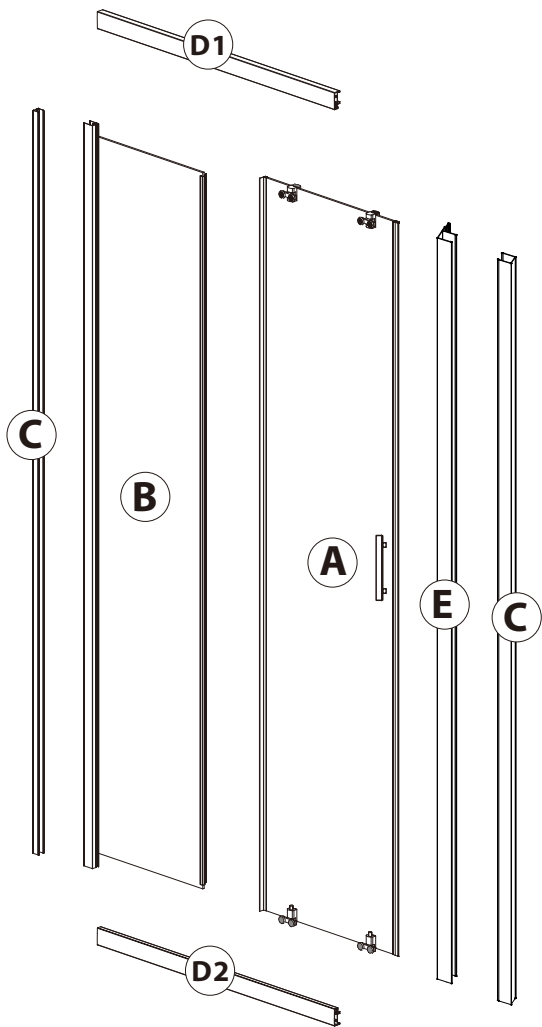

INSTALLATION MANUAL

TUŠ VRATA BADEN
120x200cm

LEFT

RIGHT

H1

x1

H2

1981mm
X1