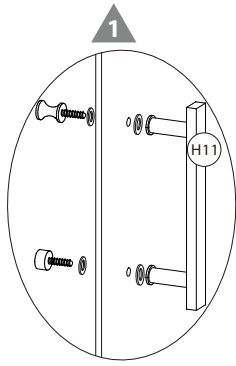

INSTALLATION MANUAL

OPTIMUS TKK

80x80x200
90x90x200

LEFT

RIGHT

	L1	L2
80x80x200cm	780~795mm	780~795mm
90x90x200cm	880~895mm	880~895mm

PH2

H1

H3

H4

X1

H5

X1

1

1

- H6 X1
- H7 St4x30 X1
- H11 X1