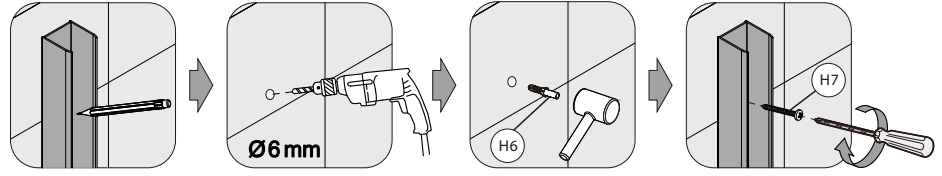

INSTALLATION MANUAL

OPTIMUS TKK

80x80x200
90x90x200

LEFT

RIGHT

	L1	L2
80x80x200cm	780~795mm	780~795mm
90x90x200cm	880~895mm	880~895mm

PH2

H1

H3

H4

X1

H5

X1

1

1

- H6 X1
- H7 St4x30 X1
- H11 X1