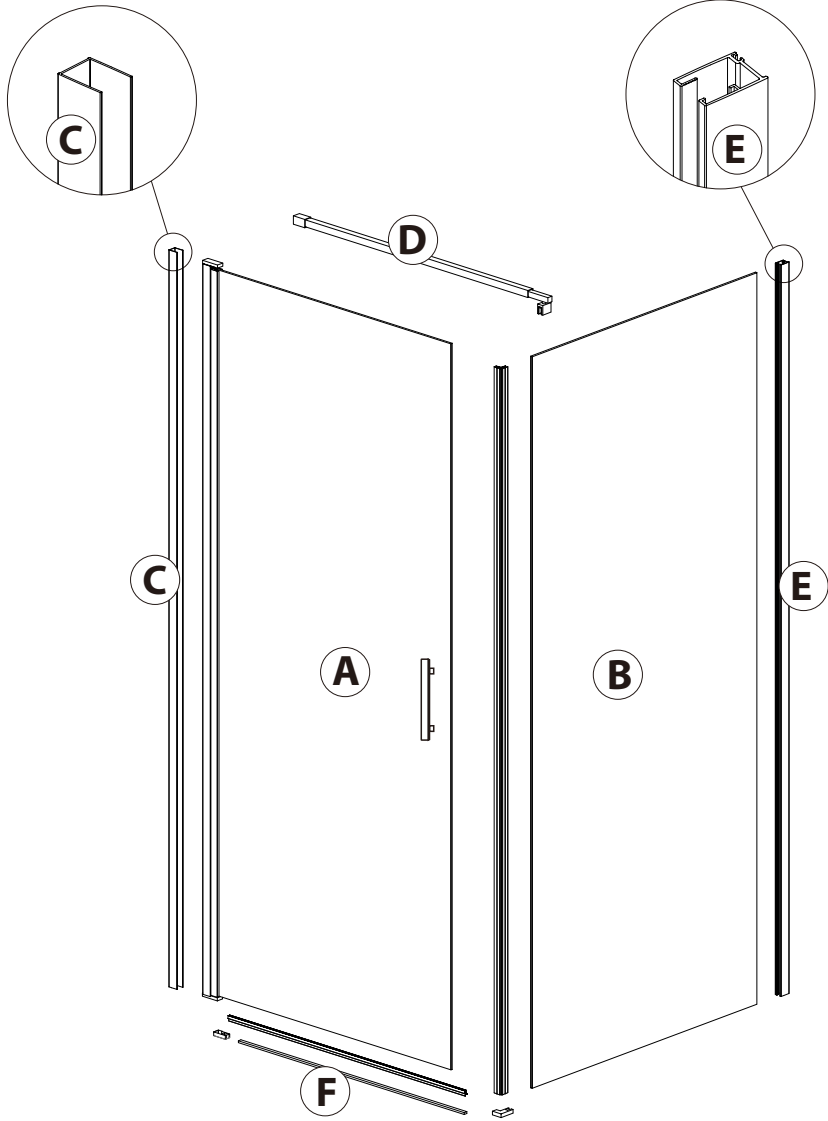

INSTALLATION MANUAL

OPTIMUS TKK

80x80x200
90x90x200

LEFT

RIGHT

	L1	L2
80x80x200cm	780~795mm	780~795mm
90x90x200cm	880~895mm	880~895mm

PH2

H1