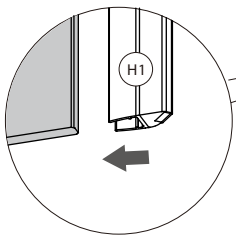

INSTALLATION MANUAL

OPTIMUS TKK

80x80x200
90x90x200

LEFT

RIGHT

	L1	L2
80x80x200cm	780~795mm	780~795mm
90x90x200cm	880~895mm	880~895mm

PH2

H1

H3

H4

X1

H5

X1

1

1

- H6 X1
- H7 St4x30 X1
- H11 X1