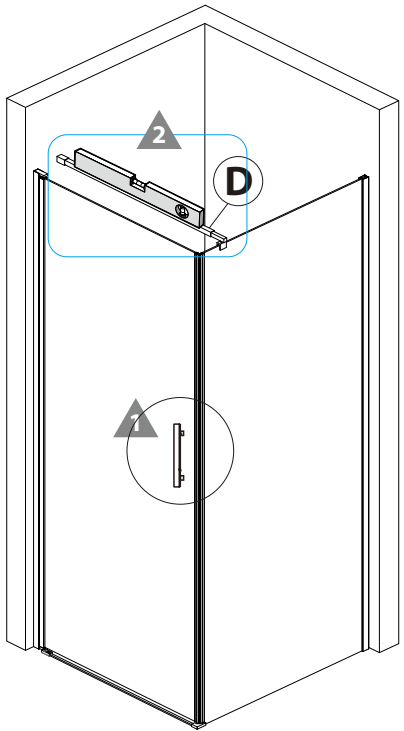

INSTALLATION MANUAL

OPTIMUS TKK

80x80x200
90x90x200

LEFT

RIGHT

	L1	L2
80x80x200cm	780~795mm	780~795mm
90x90x200cm	880~895mm	880~895mm

PH2

H1

H3

H4

X1

H5

X1

1

1

- H6 X1
- H7 St4x30 X1
- H11 X1