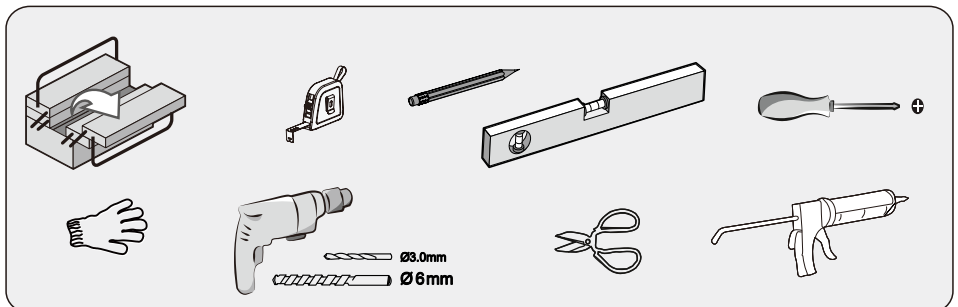

INSTALLATION MANUAL

OPTIMUS TKK

80x80x200
90x90x200

LEFT

RIGHT

	L1	L2
80x80x200cm	780~795mm	780~795mm
90x90x200cm	880~895mm	880~895mm

PH2

H1

H3

H4

X1

H5

X1

1

1

- H6 X1
- H7 St4x30 X1
- H11 X1