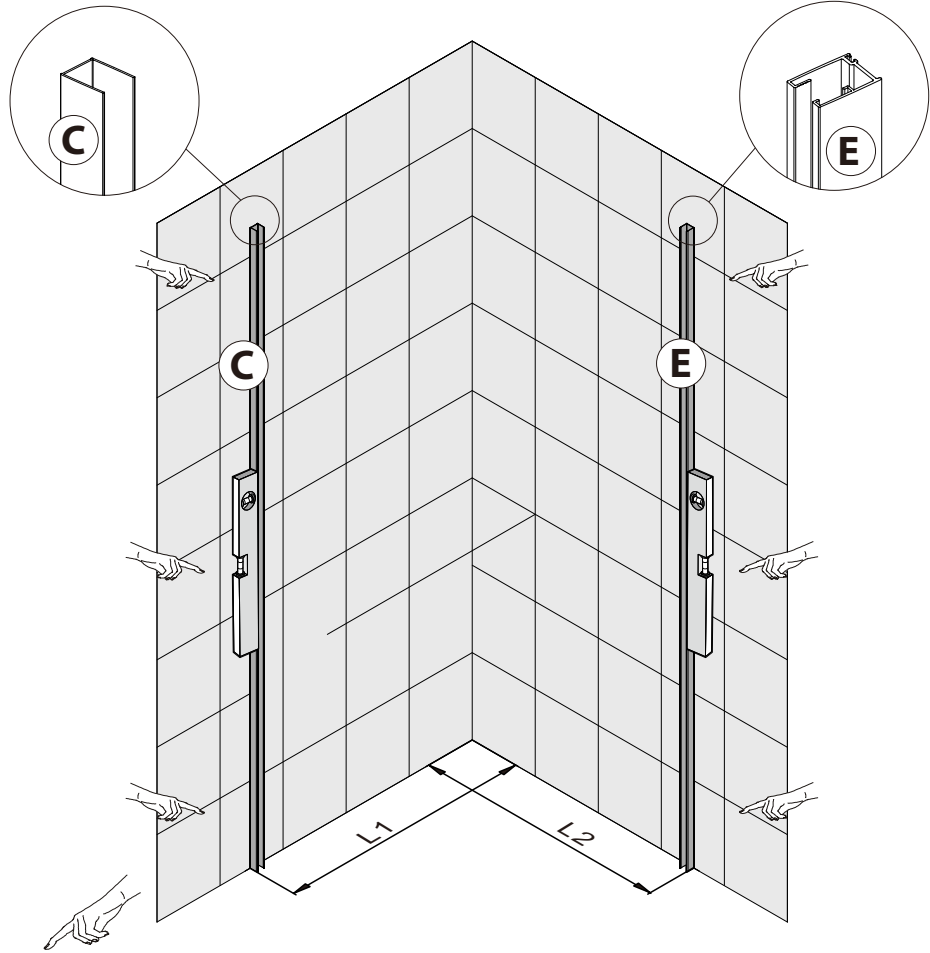

INSTALLATION MANUAL

OPTIMUS TKK

80x80x200
90x90x200

LEFT

RIGHT

	L1	L2
80x80x200cm	780~795mm	780~795mm
90x90x200cm	880~895mm	880~895mm

PH2

H1

H3

H4

X1

H5

X1

1

1

- H6 X1
- H7 St4x30 X1
- H11 X1