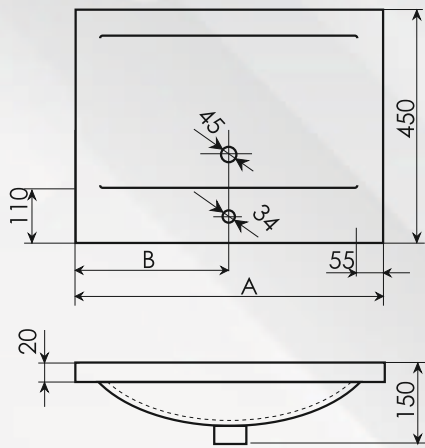

Atria

60x45, 70x45, 80x45,
100x45, 143x50

Model	A	B	Šifra
Atria 60x45	600	300	07000025
Atria 70x45	700	350	07000026
Atria 80x45	800	400	07000027
Atria 100x45	1000	450	07000028
Atria 143x50	1430	500	07000032