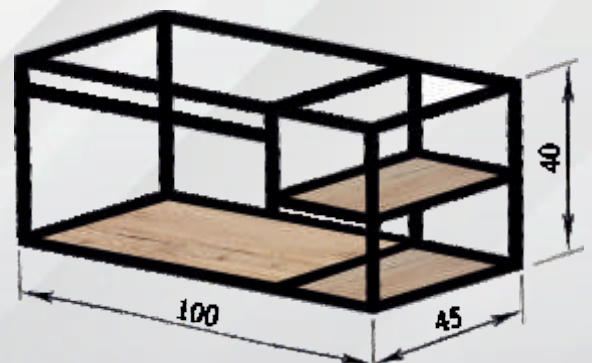

Ormarić Las Vegas

Novo!

100x45x40

Model	Šifra
Las Vegas	07000065

Moguća kombinacija sa bilo kojim modelom našeg umivaonika od umjetnog mermera.

Novo!

Bočna polica New York

143x35x35