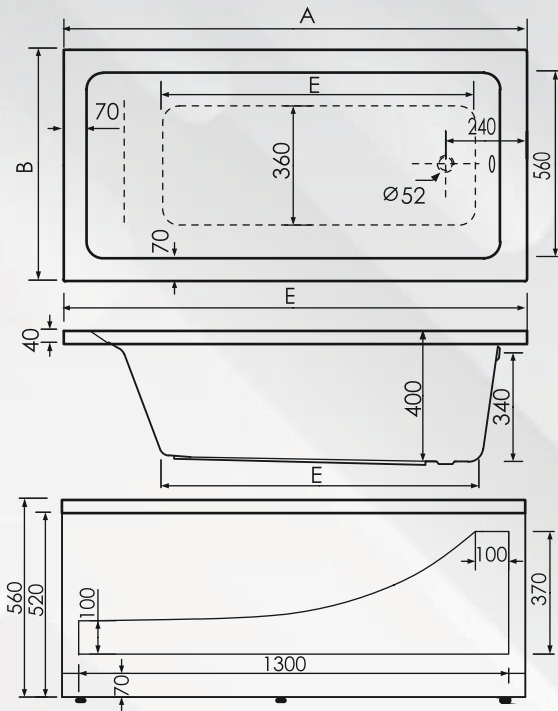

Norma

120x70, 140x70, 160x70

Klasiona kada

Model	A	B	E	Šifra	Šifra/o
Norma 120x70	1200	700	870	01010001	01020006
Norma 140x70	1400	700	1000	01010002	01020007
Norma 160x70	1600	700	1130	01010003	01020008