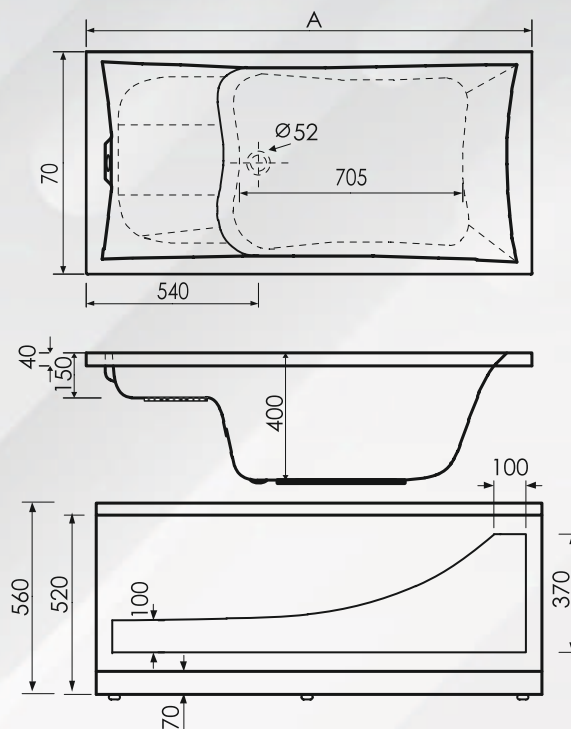

Model	A	Šifra	Šifra/o
Aquarius 140x70	140	01010004	01020009
Aquarius 160x70	160	01010005	01020010