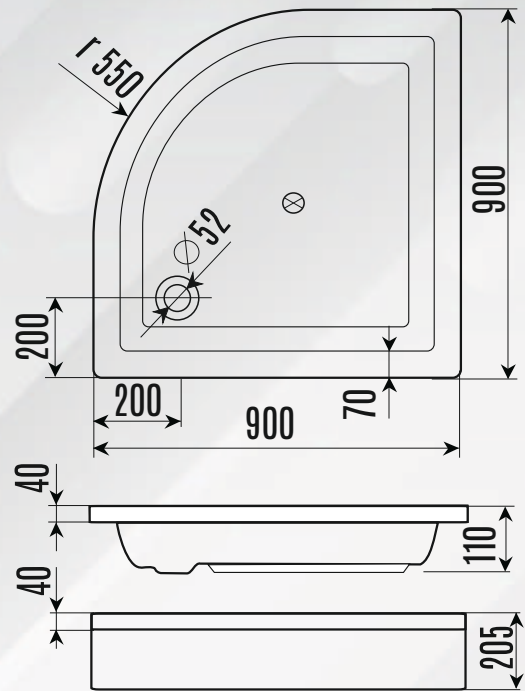

Model	Šifra	Šifra/o
Royal 90x90	02010025	01020085