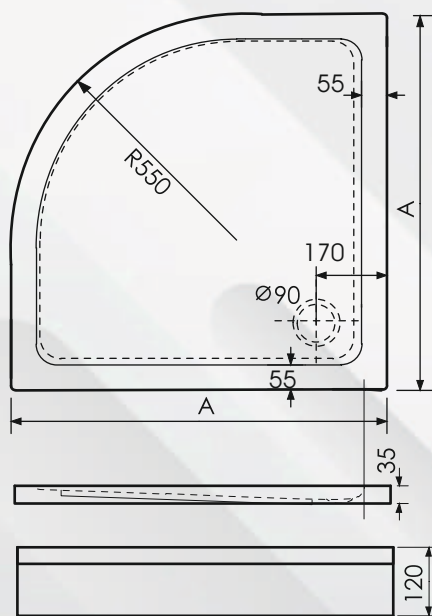

Apus antracit

80x80, 90x90, 90x80,
100x80, 100x90,
110x80, 120x80, 120x90

Model	A	B	C	Šifra	Boja
APUS 80x80	800	800	50	02010031A	Antracit
APUS 90x90	900	900	50	02020026A	Antracit
APUS 90x80	900	800	50	02021118A	Antracit
APUS 100x80	800	800	50	02010010A	Antracit
APUS 100x90	1000	900	50	02030001A	Antracit
APUS 110x80	1100	800	55	02021120A	Antracit
APUS 120x80	1200	800	55	02010011A	Antracit
APUS 120x90	1200	900	55	02010016A	Antracit

Tičs karda

Vela antracit

80x80, 90x90

Model	A	Šifra	Dimenzija	Boja
VELA	800	02010030A	80x80	Antracit
VELA	900	02010016A	90x90	Antracit

Tičs karda