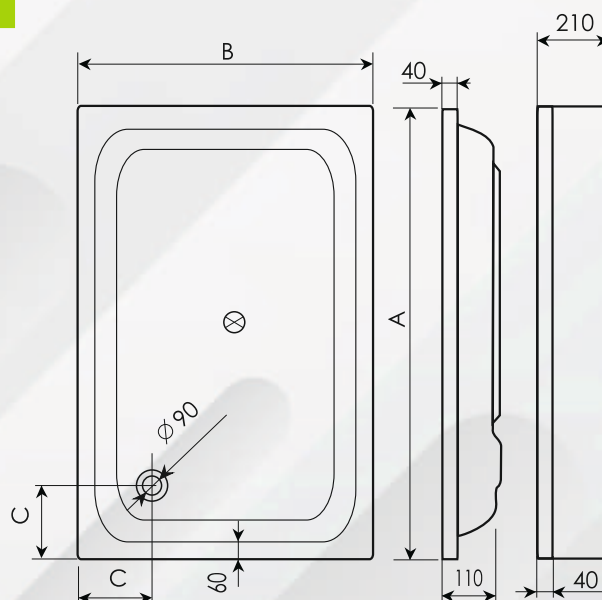

Model	A	B	C	Šifra	Šifra/o
Leo 90x75	900	750	200	01010020	02020008
Leo 100x80	1000	800	180	02021111	02020021
Leo 120x80	1200	800	180	02021112	02021113
Leo 120x90	1200	900	180	02021114	02021115
Leo 140x80	1400	800	180	02021116	02021117