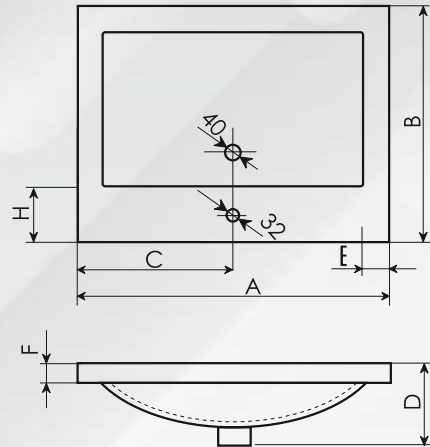

Model	A	B	C	D	E	F	H	Šifra
Simple 60x45	600	450	300	150	75	20	110	07000018
Simple 70x45	700	450	350	150	60	20	110	07000019
Simple 89X46	885	462	442	150	60	20	120	07000021
Simple 100X45	1000	450	500	165	80	25	115	07000022
Simple 120X46	1200	460	600	110	70	25	120	07000023