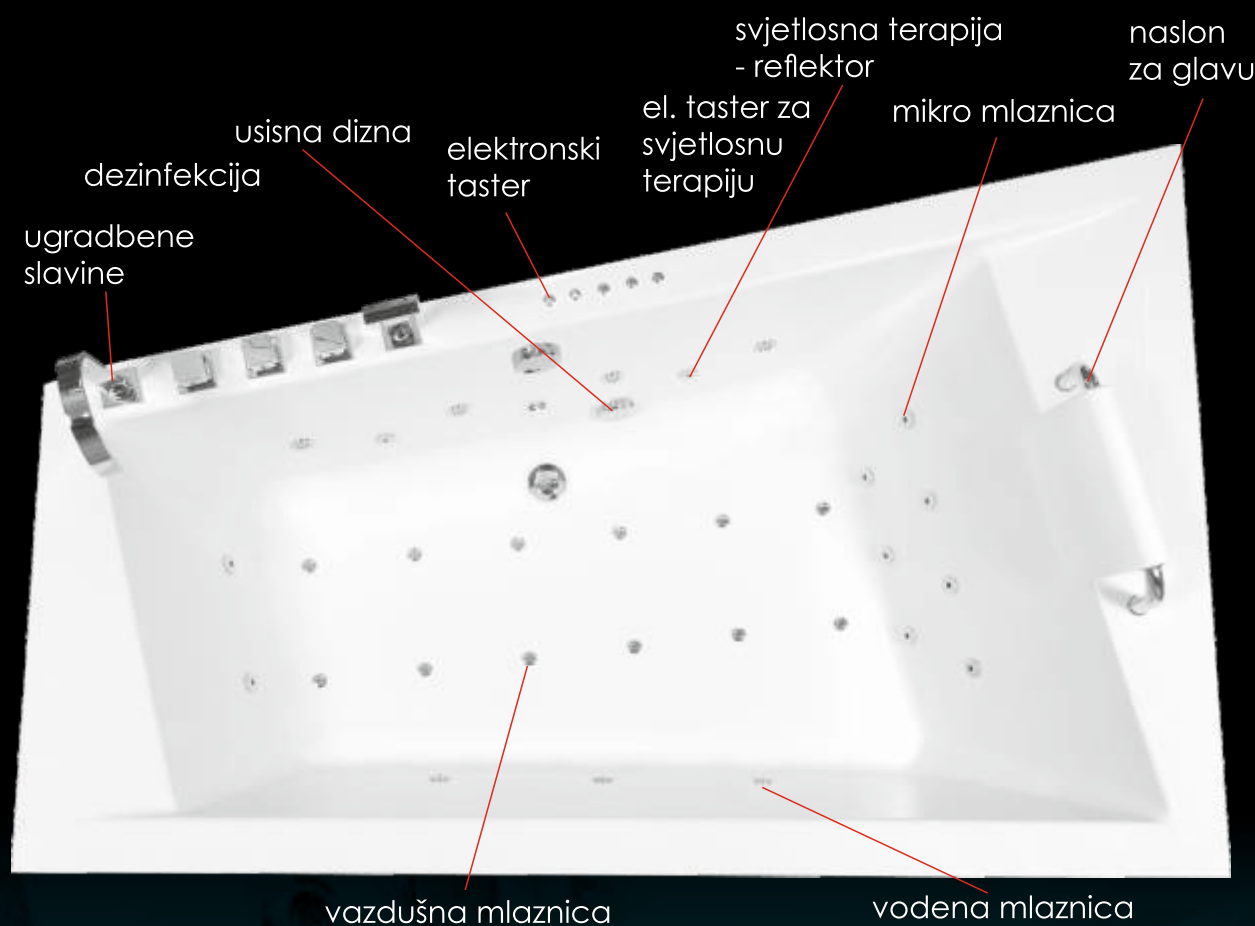

Masažni sistemi

Savremeni način života, svakodnevne obaveze kao i stres postavili su pred nas prioritetni cilj, a to je očuvanje psiho- fizičkog zdravlja. Zavirite u naš kutak, relaksirajte se i revitalizirajte. Vratite prijeko potrebnu energiju. Nudimo vam zdrav način življenja. Samo vam masažne kade mogu ponuditi toliko beneficija u jednom proizvodu.