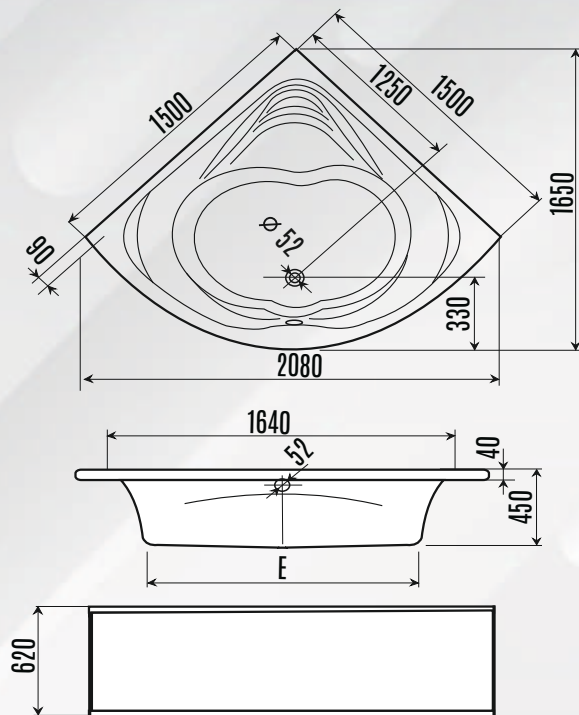

Model	Šifra	Šifra/o
Delta 150	01010035	01020041