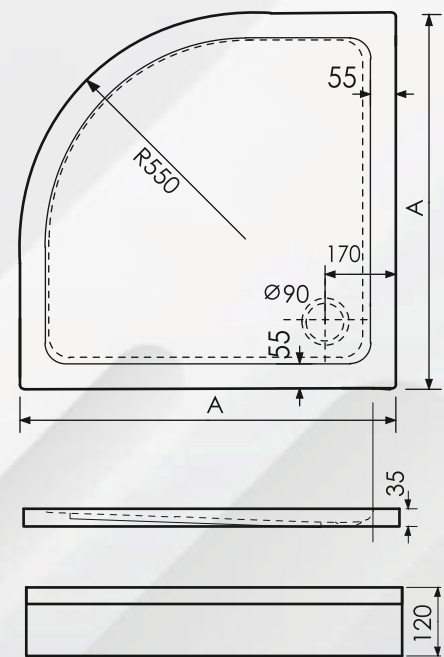

Model	A	Šifra	Šifra/o
Vela 80x80	800	02010030	02020012
Vela 90x90	900	02010016	02020012