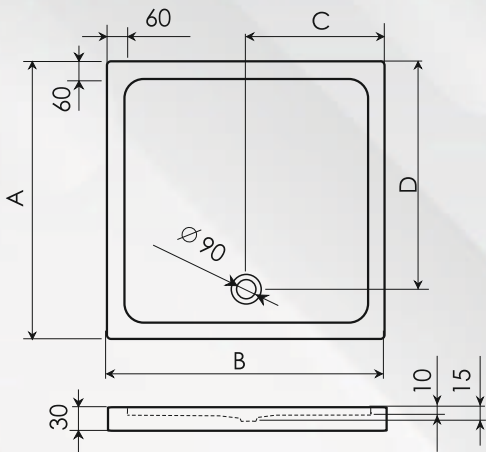

Kombinovana masaža uključuje:

- 8 vodenih
- 12 zračnih mlaznica,
- i svjetlosnu terapiju

Wellness sistemi – elektronsko paljenje

Polimramen – umjetni mermer

Classic

70x70, 80x80,
90x90, 100x100

Model	A	B	C	D	Şifra
Classic 70x70	700	700	350	545	07000001
Classic 80x80	800	800	400	645	07000002
Classic 90x90	900	900	450	745	07000003
Classic 100x100	1000	1000	500	845	07000004