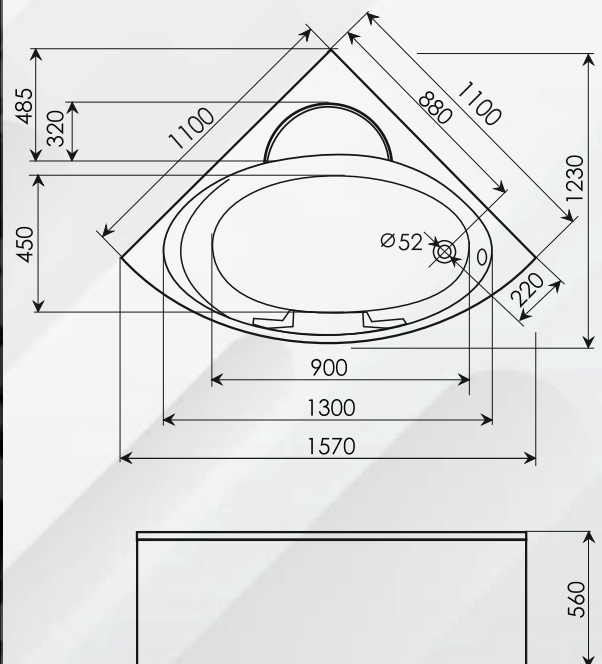

Model	Šifra	Šifra/o
Aurora 110x110	02021133	02021134