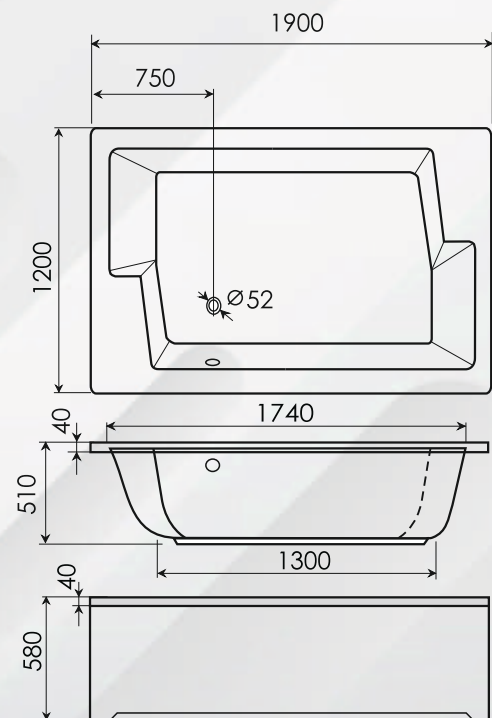

Model	Šifra/O
Gemini duo 190x120	01020105