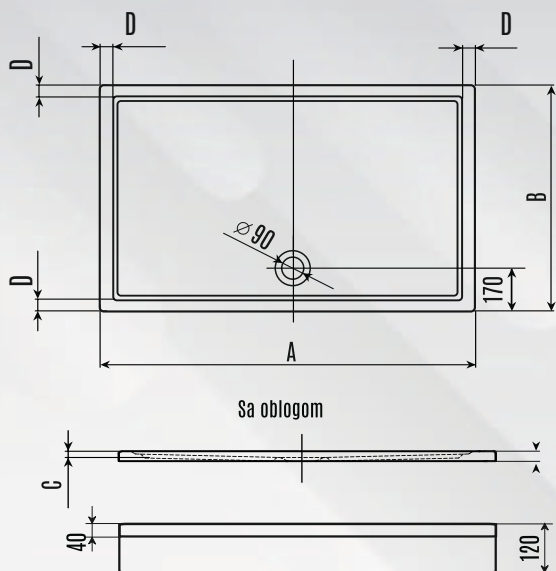

Leo

90x75, 100x80, 120x80,
120x90, 140x80

Tuš kada pravougaona

Model	A	B	C	Šifra	Šifra/o
Leo 90x75	900	750	200	01010020	02020008
Leo 100x80	1000	800	180	02021111	02020021
Leo 120x80	1200	800	180	02021112	02021113
Leo 120x90	1200	900	180	02021114	02021115
Leo 140x80	1400	800	180	02021116	02021117