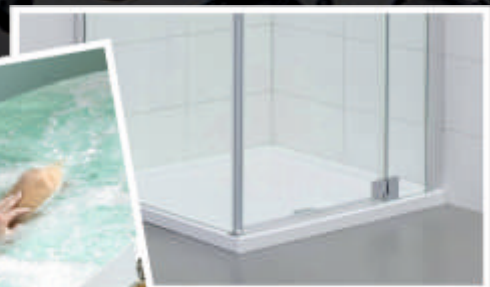

Misija

Stalnim razvojem proizvodnje, usvajanjem novih tehnologija i znanja, nastojimo ponuditi tržištu proizvode koji svojim vrhunskim kvalitetom, savremenim dizajnom i pristupačnim cijenama konkuriraju europskim i svjetskim markama, te time podižemo zadovoljstvo i kvalitetu življenja kupaca. Naši su stručni i radni potencijali, suvremena sredstva rada, inovativnost i iskustvo u proizvodnji kupaonog asortimana, garancija da ćemo ispuniti vaša očekivanja.

Vizija

Fokusirani na iskustvo i znanje, te pozitivnim odnosom prema kupcima, želimo postati vodeći proizvođač, te Aquamax postaviti kao sinonim za kvalitetu i pouzdanog partnera.

Strategija

Naše strateško opredjeljenje u narednim godinama je orijentacija prema kupcima uz kontinuirano praćenje i razvoj odnosa sa kupcima, partnerima dobavljačima, društvenoj zajednici te konstantan tehnološki razvoj, proširenje proizvodnog asortimana i usluga vezanih za zahtjeve modernog društva.

Cilj nam je konstantno povećanje broja korisnika naših proizvoda uz sistemsko poboljšanje odnosa s kupcima i zadovoljenje njihovih zahtjeva u što kraćem vremenu. U skladu s tim provodimo kontinuirano obrazovanje vlastitih kadrova i osiguravamo motivirajuću radnu atmosferu kako bi bili i ostali moderna i pouzdana tvrtka i atraktivan partner regionalnog, europskog pa i svjetskog ugleda.