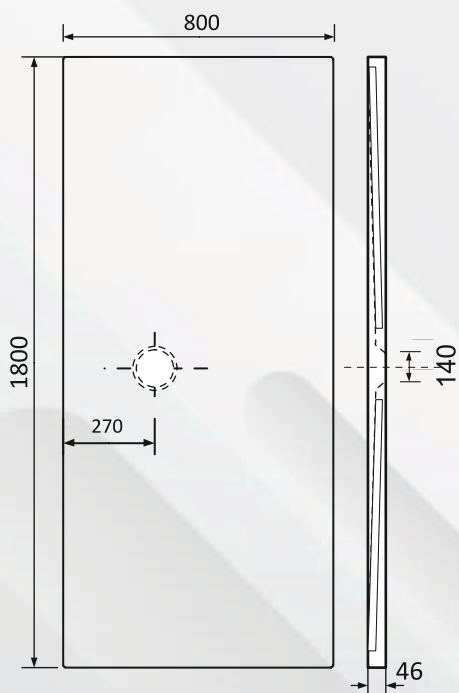

Apus

80x80, 90x90, 90x80, 100x80, 100x90,
110x80, 120x80, 120x90, 130x80,
140x80, 150x80, 160x80
superplitke

Tuš kada je tava u ruci

Apus Zero

180x80

Model	Šifra
Apus 180x80	02010032

Tuš kada je tava u ruci