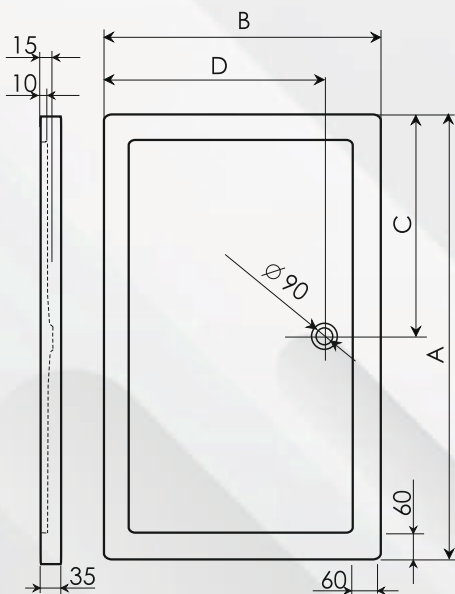

Classic

100x80, 120x80, 120x90,
140x80, 140x90

Model	A	B	C	D	Şifra
Classic 100x80	1000	800	500	645	07000005
Classic 120x80	1200	800	600	645	07000006
Classic 120x90	1200	900	600	745	07000008
Classic 140x80	1400	800	700	645	07000007
Classic 140x90	1400	900	700	745	07000009