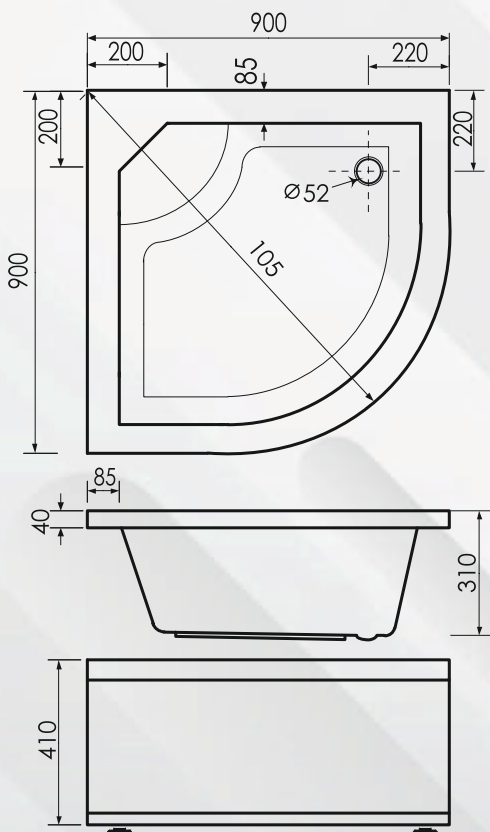

Libra

Model	A	B	Šifra	Šifra/o
Libra 80x80	800	800	02010003	02020003
Libra 90x90	900	900	02010004	02020004

80x80
90x90

Tuš kada polukružna

Virgo

Model	Šifra	Šifra/o
Virgo 90x90	02010005	02020005

90x90

Tuš kada polukružna