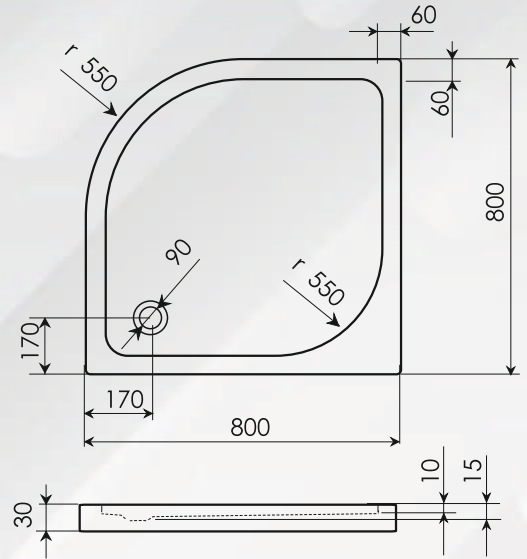

Model	Šifra
Classic 80x80	07000010