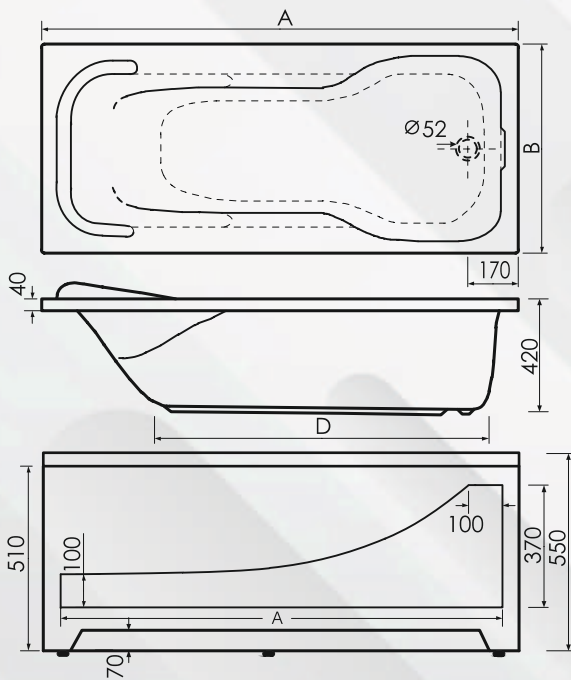

Phoenix

140x70, 160x70, 170x75

Anatomska kada

Model	A	B	D	Šifra	Šifra/o
Phoenix 140x70	1400	700	960	01010021	01020015
Phoenix 160x70	1600	700	1060	01010014	01020014
Phoenix 170x75	1700	750	1160	01010019	01020016