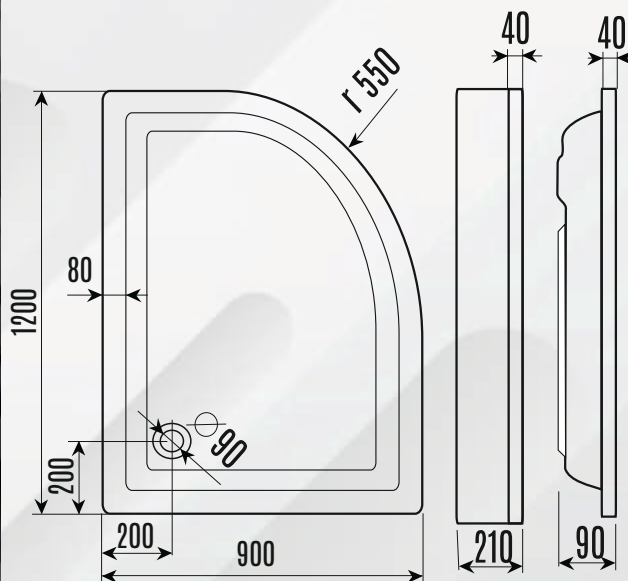

Model	Šifra	Šifra/o
Lyra 120x90 lijeva	02010014	02020010
Lyra 120x90 desna	02010015	02020011