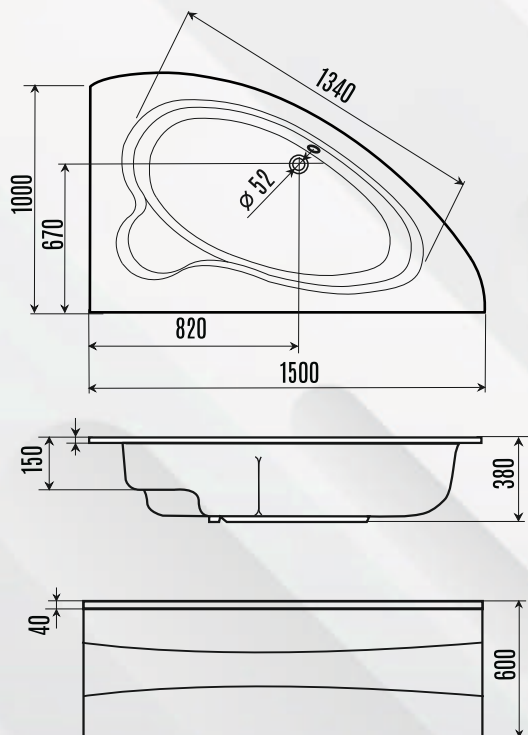

Model	Šifra	Šifra/o
Orion 150x100 D	02021131	02021132
Orion 150x100 L	02021129	02021130