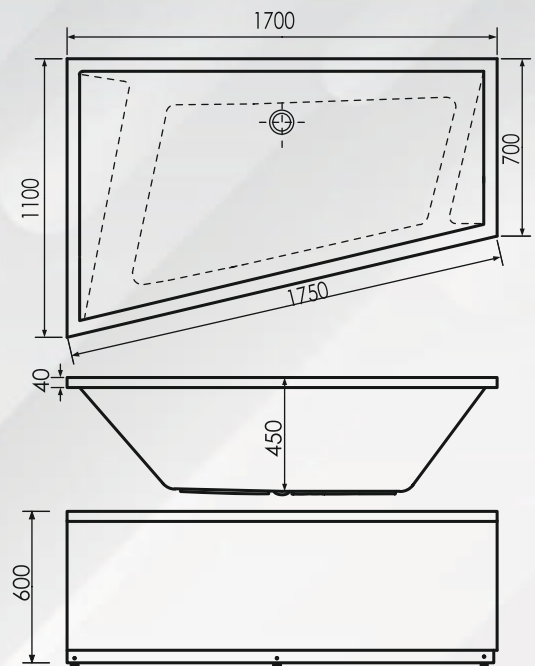

Desna

Asimetrična kada

Model	Šifra	Šifra/o
Orion 150x100 D	02021131	02021132
Orion 150x100 L	02021129	02021130

Dorado

170x110 (L, D)

Asimetrična kada

Model	Šifra	Šifra/o
Dorado desna	01010041	01020078
Dorado lijeva	01010043	01020079