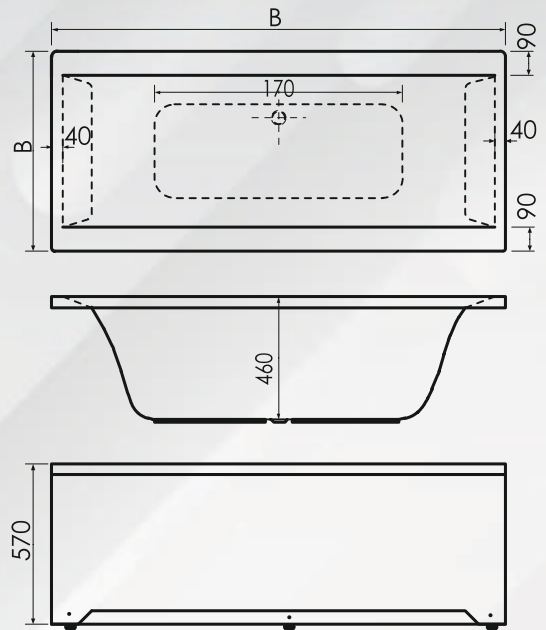

Tičs karda

Vela antracit

80x80, 90x90

Model	A	Šifra	Dimenzija	Boja
VELA	800	02010030A	80x80	Antracit
VELA	900	02010016A	90x90	Antracit

Tičs karda

Gemini

170x75, 180x80, 190x80, 200x90

Klasiona kada