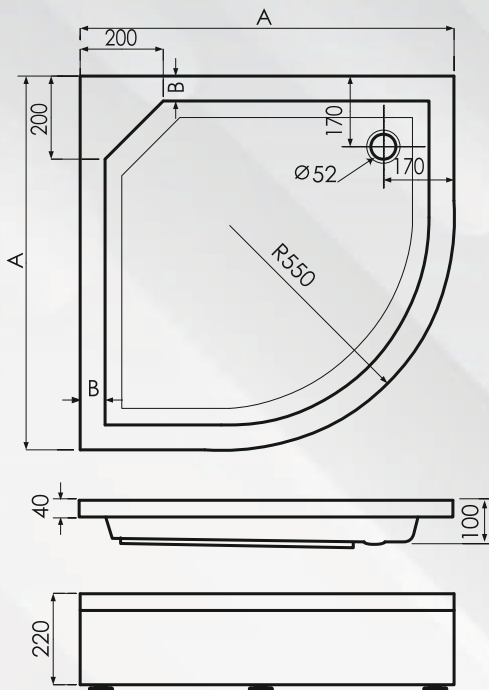

Libra

Model	A	B	Šifra	Šifra/o
Libra 80x80	800	800	02010003	02020003
Libra 90x90	900	900	02010004	02020004

80x80
90x90

Tuš kada polukružna

Virgo

Model	Šifra	Šifra/o
Virgo 90x90	02010005	02020005

90x90

Tuš kada polukružna