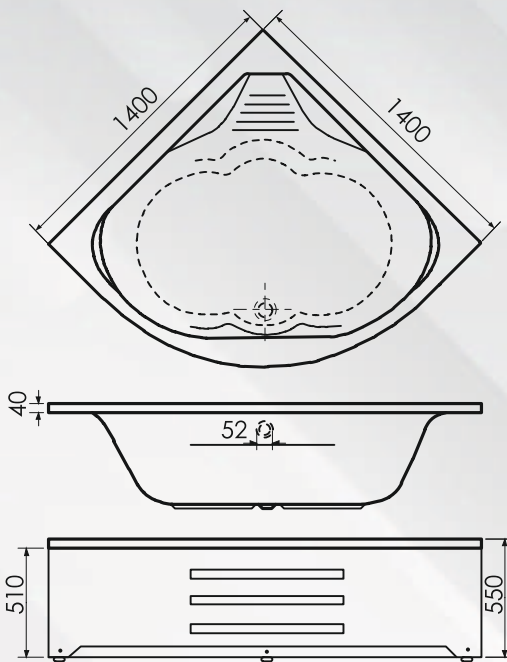

Antilia

140x140

Ugađna kada

Model	Šifra	Šifra/o
Antilia 140	01010029	01020023