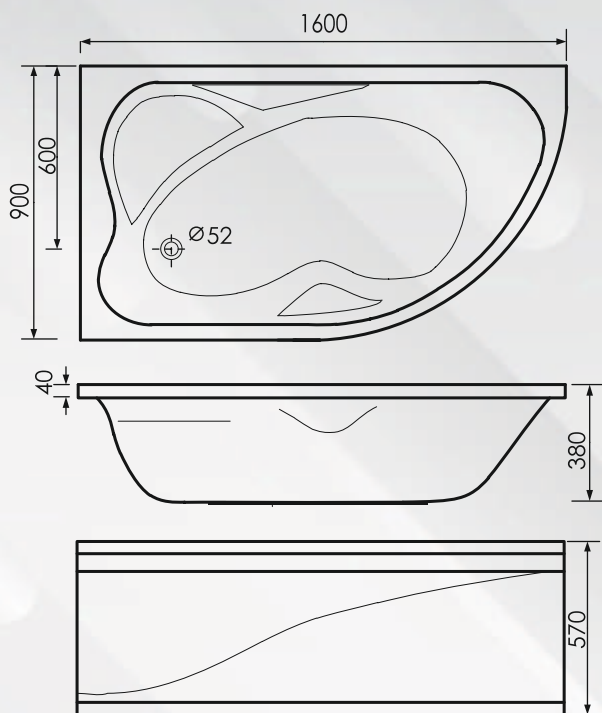

Desna

Orion

160x90 (L/D)

Desna

Asimetrična kada

Model	Šifra	Šifra/o
Orion 160x90 D	01010009	01020005
Orion 160x90 L	01010008	01020004

Orion

150x100 (L/D)