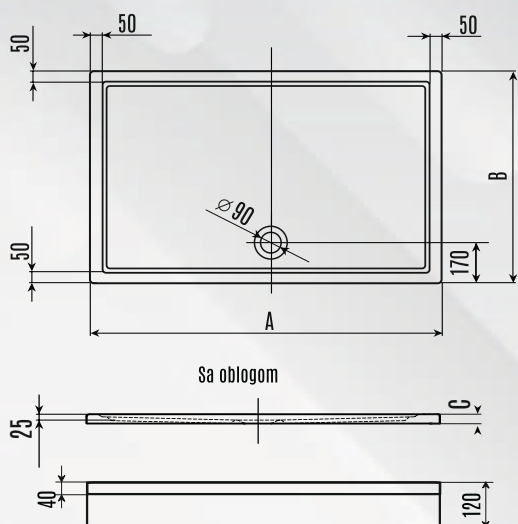

Apus antracit

80x80, 90x90, 90x80,
100x80, 100x90,
110x80, 120x80, 120x90