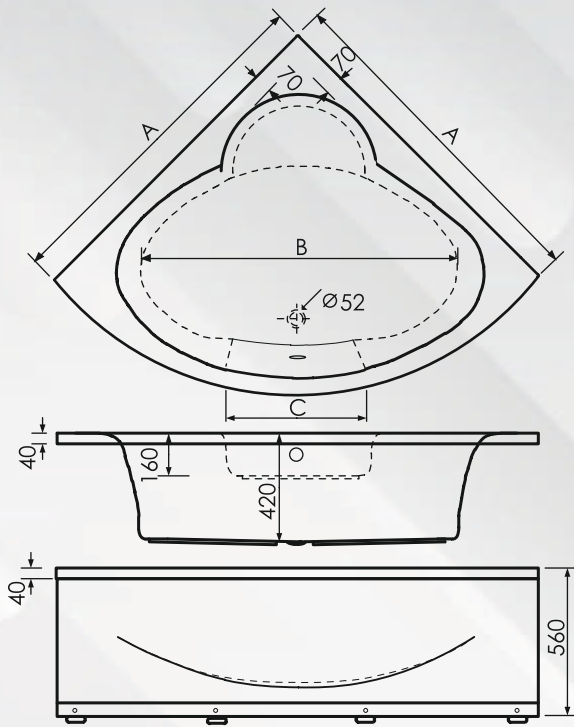

120x120, 130x130, 140x140