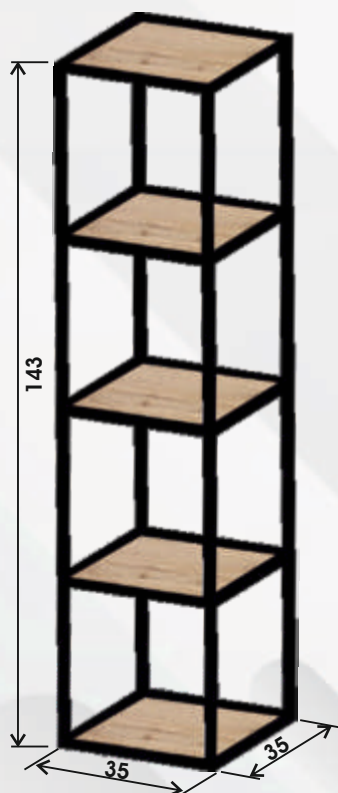

Ormarić Las Vegas

Novo!

100x45x40

Model	Šifra
Las Vegas	07000065

Moguća kombinacija sa bilo kojim modelom našeg umivaonika od umjetnog mermera.

Novo!

Bočna polica New York

143x35x35