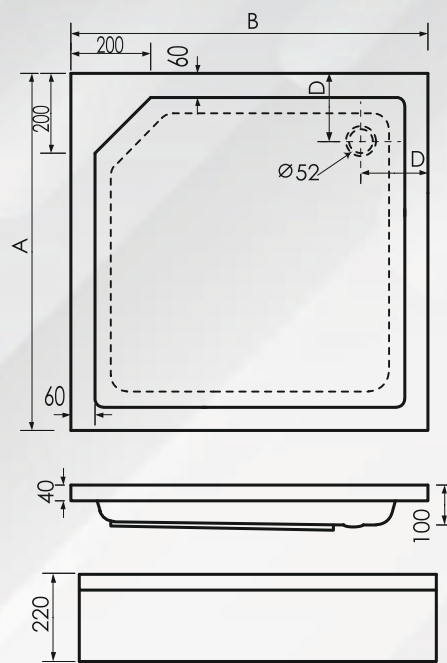

Model	A	B	D	Šifra	Šifra/o
Leo 80x80	800	800	170	02010001	02020001
Leo 90x90	900	900	175	02010002	02020002