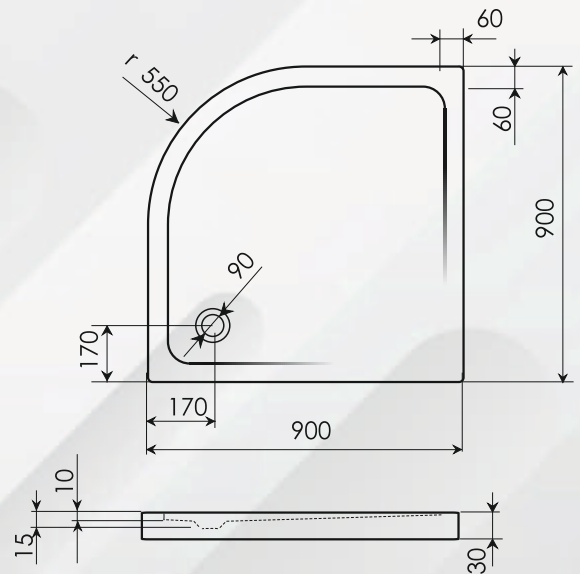

Şifreni ölçme

Classic

80X80

liveni mētrmēl

Model	Šifra
Classic 80x80	07000010

Classic

90X90

liveni mētrmēl