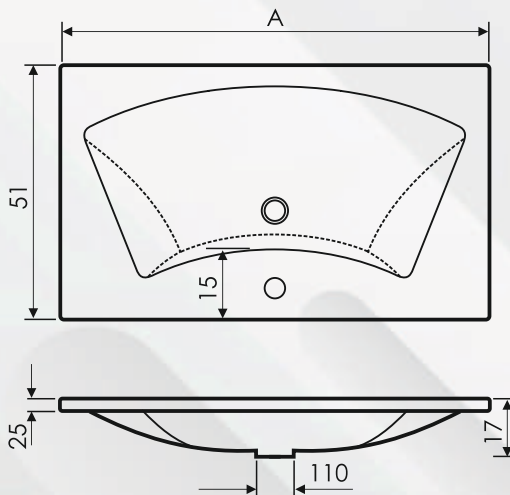

Šiveni metalnet

Maximo

86x45, 96x45, 106x45

Model	A	Šifra
Maximo 86x51	86	07000029
Maximo 96x51	96	07000030
Maximo 106x51	106	07000031

Šiveni metalnet

Luna

60x46, 70x46, 80x46, 90x46, 100x46

Šiveni merilni