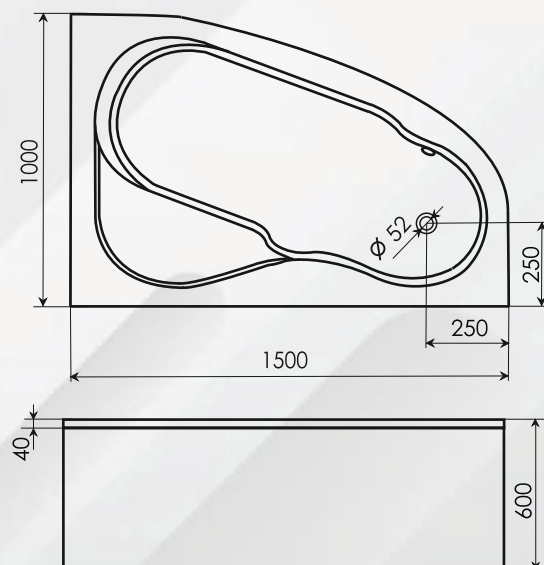

Phoenix

140x70, 160x70, 170x75

Anatomska kada

Model	A	B	D	Šifra	Šifra/o
Phoenix 140x70	1400	700	960	01010021	01020015
Phoenix 160x70	1600	700	1060	01010014	01020014
Phoenix 170x75	1700	750	1160	01010019	01020016

Aquarius

140x70, 160x70

Anatomska kada

Model	A	Šifra	Šifra/o
Aquarius 140x70	140	01010004	01020009
Aquarius 160x70	160	01010005	01020010

Altair

150x100 (D/L)

Asimetrična kada

Model	Šifra	Šifra/o
Altair 150x100 D	02021136	02021137
Altair 150x100 L	02021138	02021139