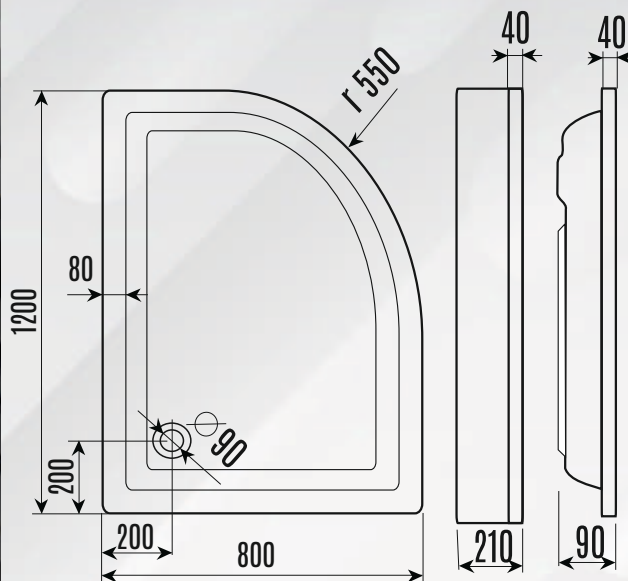

Model	Šifra	Šifra/o
Argo 120x80 lijeva	02010022	02020016
Argo 120x80 desna	02010023	02020017