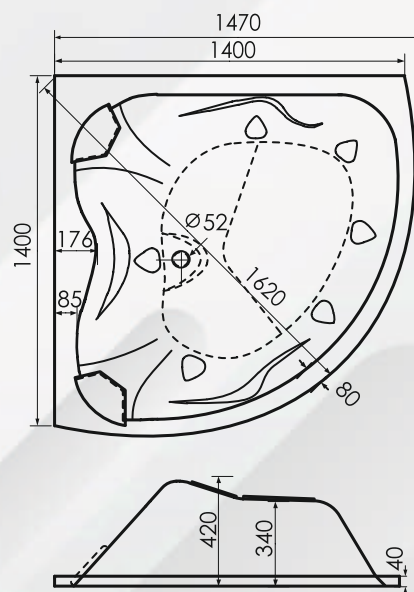

Model	Šifra	Šifra/o
Vega 140	01010023	01020017