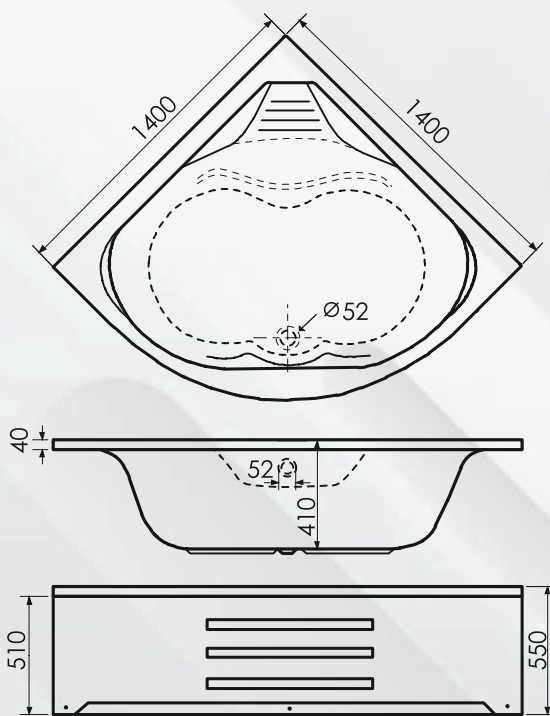

Andromeda

140x140

Ugađna kada

Model	Šifra	Šifra/o
Andromeda 140	01010036	01020043