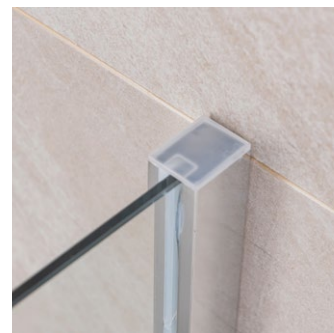

Tuš kabine

Baden

Izdržljivi dvostruki gornji i donji točkići omogućuju glatko kretanje vrata, uz sustav naginjanja dna za jednostavno održavanje. Masivna ručka od poliranog nehrđajućeg čelika ističe jedinstven dizajn Baden-ove serije tuš kabina.

Model	Dimenzija	Šifra	Staklo
Tuš vrata Baden	110×200	01010808-C	Providno
Tuš vrata Baden	120×200	01010809-C	Providno
Tuš vrata Baden	130×200	01010810-C	Providno
Tuš vrata Baden	140×200	01010812-C	Providno
Tuš vrata Baden	150×200	01010813-C	Providno
Tuš vrata Baden	160×200	01010814-C	Providno
Panel Baden	80×200	01010721-C	Providno
Panel Baden	90×200	01010722-C	Providno

Točkići

Vrhunskog
Kvaliteta

Profil

Polirani
Aluminijski

6mm

Kaljeno ESG
Staklo

Ručka

Nehrdajući
Čelik

* Garantujemo dostupnost rezervnih dijelovi za sve tuš kabine.