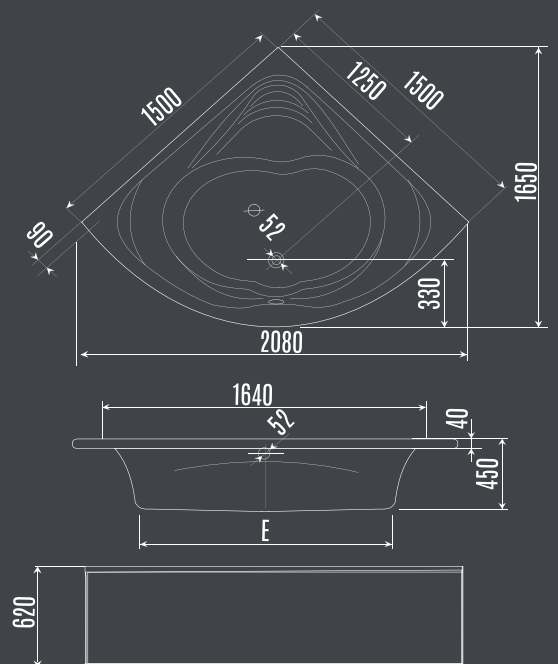

Model	Šifra	Šifra/o
Delta 150×150	01010035	01020041