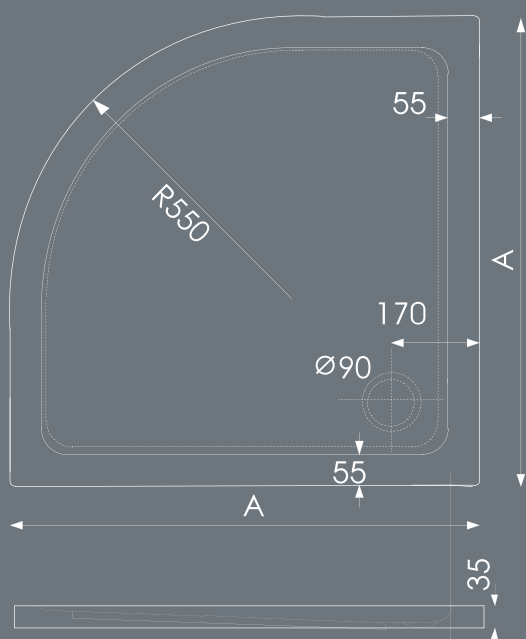

Vela Antracit

Model	Šifra	Boja
Vela 80×80	02010030A	Antracit
Vela 90×90	02010016A	Antracit