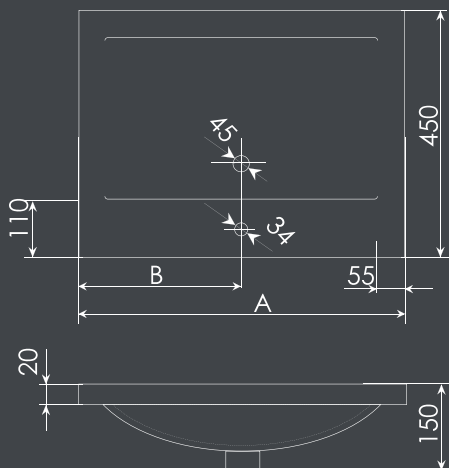

Fox

Model	Oblik	Šifra
Fox 60×46	Pravougaoni	7000042
Fox 70×46	Pravougaoni	7000043
Luna 80×46	Pravougaoni	7000044
Luna 90×46	Pravougaoni	7000045
Luna 100×46	Pravougaoni	7000046
Luna 120×46	Pravougaoni	7000047