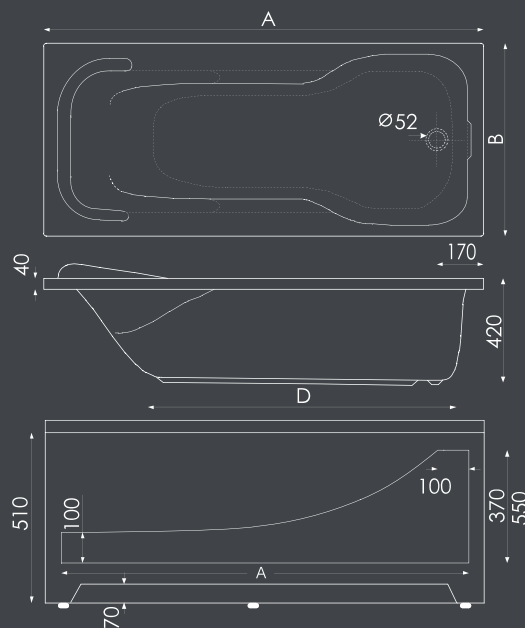

Model	A	B	D	Šifra	Šifra/o
Phoenix 140×70	1400	700	960	01010021	01020015
Phoenix 160×70	1600	700	1060	01010014	01020014
Phoenix 170×75	1700	750	1160	01010019	01020016