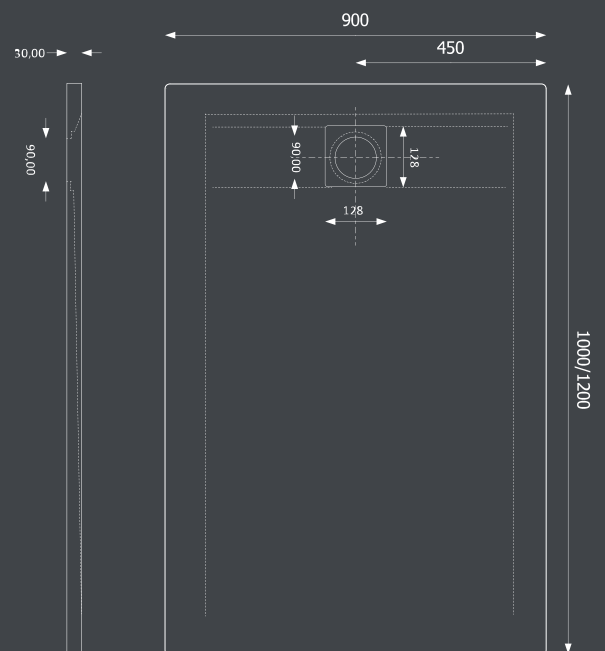

Elegant

Model	Šifra
Elegant 100×80	07000012
Elegant 100×90	07000014
Elegant 120×80	07000013
Elegant 120×90	07000015