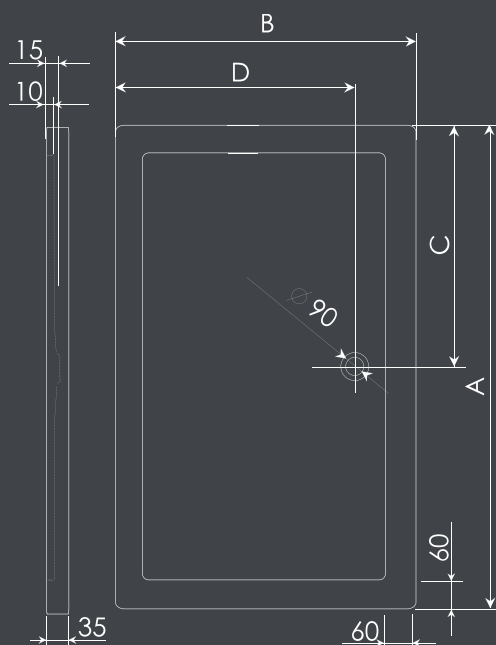

Model	A	B	C	D	Šifra
Classic 70×70	700	700	350	545	07000001
Classic 80×80	800	800	400	645	07000002
Classic 90×90	900	900	450	745	07000003