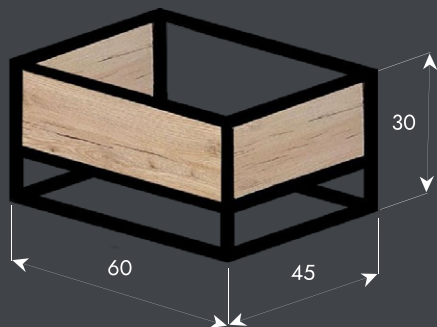

Ormarić Las Vegas 100

Model	Šifra	Dimenzija	Oblik
Arizona 100	07000065	100×45×40	Pravougaoni

Moguća kombinacija sa bilo kojim modelom našeg umivaonika od umjetnog mermera.

Ormarić Arizona

Model	Šifra	Dimenzija	Oblik
Arizona 60	07000052	60×45×30	Pravougaoni
Arizona 80	07000063	80×45×30	Pravougaoni
Arizona 100	07000064	100×45×30	Pravougaoni