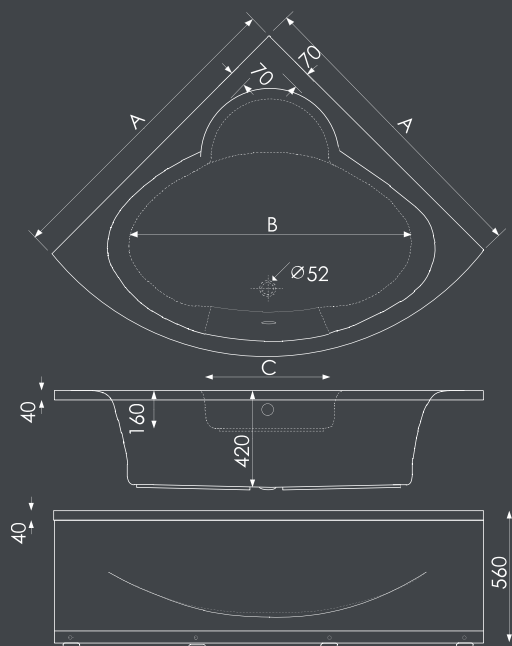

Corona

Kupaona kada posebno dizajnirana za ugradnju masažnog sistema čime se postiže potpuna relaksacija. Ugradnjom naslona za glavu efekat uživanja za um i tijelo se dodatno stimulira.

Model	A	B	C	Šifra	Šifra/o
Corona 120	1200	1200	500	01010010	01020001
Corona 130	1300	1300	500	01010006	01020002
Corona 140	1400	1400	500	01010007	01020003

Aurora

Kaskade u uglu kade, u kombinaciji s ugrađenim baterijama i slapom, dodatno pridonose njenom atraktivnom izgledu. Posebno je pogodna za ugradnju masaže.

Model	Šifra	Šifra/o
Aurora 110x110	02021133	02021134