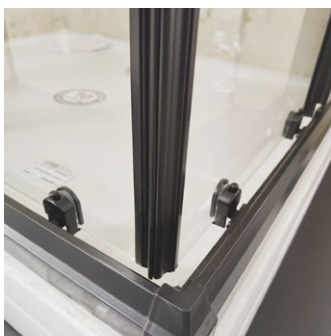

Noir

Noir je naziv za liniju tuš kabina sa crnim profilima. Crna boja daje dozu elegancije tuš kabini, kao i dinamičnost vašoj kupaonici.

Model	Šifra	Dimenzija	Staklo
Noir - TKK	01040008	80×80×190	Providno
Noir - TKP	01040009	80×80×190	Providno
Noir - TKPR	01040010	90×75×190	Providno
Noir - TKPR	01040011	90×80×190	Providno
Noir - TKK	01040012	90×90×190	Providno
Noir - TKP	01040013	90×90×190	Providno
Noir - TKPR	01040014	100×80×190	Providno
Noir - TKPR	01040015	110×80×190	Providno
Noir - TKPR	01040016	100×90×190	Providno
Noir - TKK	01040017	100×100×190	Providno
Noir - TKPR	01040018	110×90×190	Providno
Noir - TKPR	01040019	120×80×190	Providno
Noir - TKPR	01040020	120×90×190	Providno

Točkići

Vrhunskog
Kvaliteta

Profil

Polirani
Aluminijski

6mm

Kaljeno ESG
Staklo

Ručka

Nehrđajući
Čelik