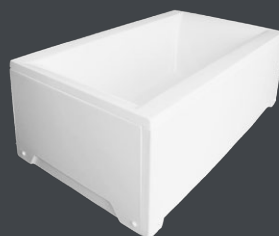

Gemini

Gemini je izuzetno elegantna pravougaona kada. Velikom zapreminom pruža izuzetan komfor za kupanje u dvoje.

Model	A	B	Šifra	Šifra/o
Gemini 170×75	1700	750	01010030	01020026
Gemini 180×80	1800	800	01010032	01020031
Gemini 190×80	1900	800	02021127	02021128
Gemini 200×90	2000	900	02021141	02021140

Gemini Duo

Model	Šifra	Šifra/o
Gemini Duo 190×120	01020106	01020105