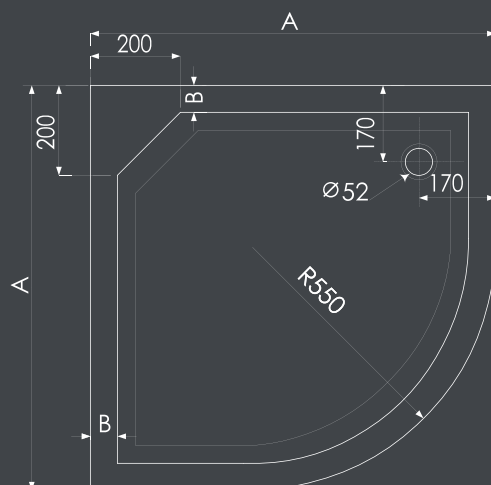

Libra

Libra je klasična polukružna tuš kada koja će Vas oduševiti svojom funkcionalnošću, jednostavnim dizajnom i elegancijom.