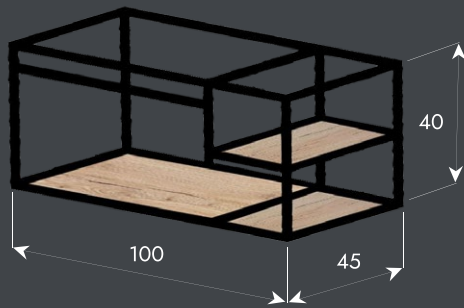

Ormarić Las Vegas 100

Model	Šifra	Dimenzija	Oblik
Arizona 100	07000065	100×45×40	Pravougaoni