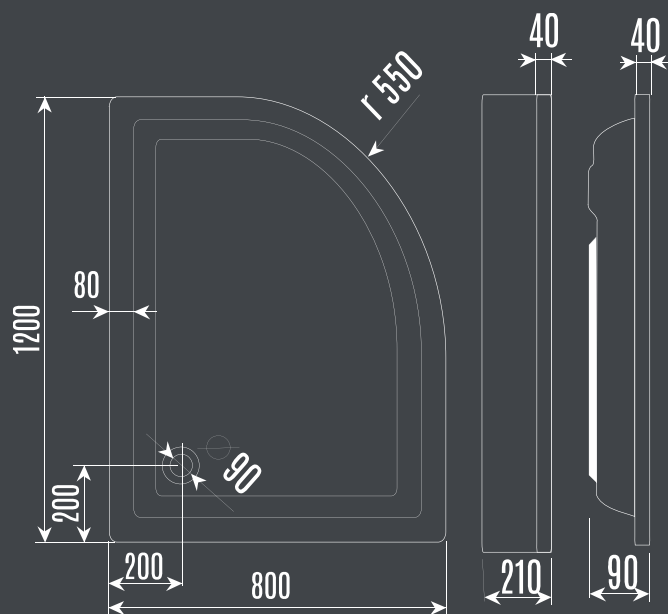

Tuš kade

Argo

Argo je klasična polukružna tuš kada koja će Vas oduševiti svojom funkcionalnošću, jednostavnim dizajnom i elegancijom.

Model	Šifra	Šifra/o
Argo 120×80 lijeva	02010022	02020016
Argo 120×80 desna	02010023	02020017

Lyra

Super plitka tuš kada jednostavnog dizajna. Proizvodi se za lijevi i desni ugao.

Model	Šifra	Šifra/o
Lyra 120×90 lijeva	02010014	02020010
Lyra 120×90 desna	02010015	02020011