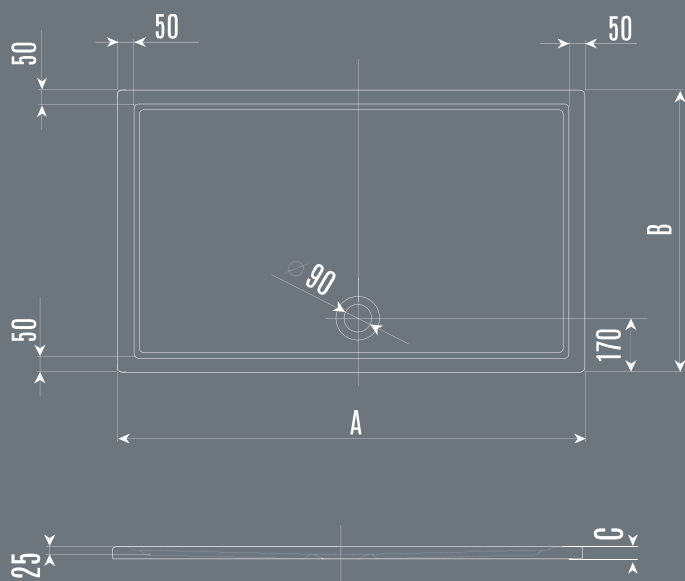

Apus Antracit

Liveni sanitarni akril ima praktično neograničen vijek trajanja uz nepromijenjene osobine nezavisno od uticaja normalnih vanjskih faktora (toplina, sunce, hladnoća, prašina itd.)

Model	A	B	D	Šifra	Boja
Apus 80×80	800	800	50	02010031A	Antracit
Apus 90×90	900	900	50	02020026A	Antracit
Apus 90×80	900	800	50	02021118A	Antracit
Apus 100×80	1000	800	50	02010010A	Antracit
Apus 100×90	1000	900	50	02030001A	Antracit
Apus 110×80	1100	800	55	02021120A	Antracit
Apus 120×80	1200	800	55	02010011A	Antracit
Apus 120×90	1200	900	55	02010021A	Antracit