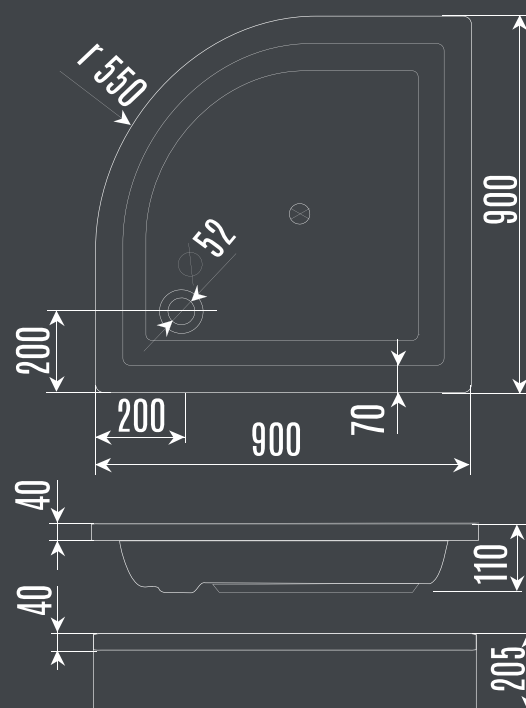

Royal

Royal je klasična polukružna tuš kada koja će Vas oduševiti svojom funkcionalnošću, jednostavnim dizajnom i elegancijom.

Model	Šifra	Šifra/o
Royal 90×90	02010025	01020085