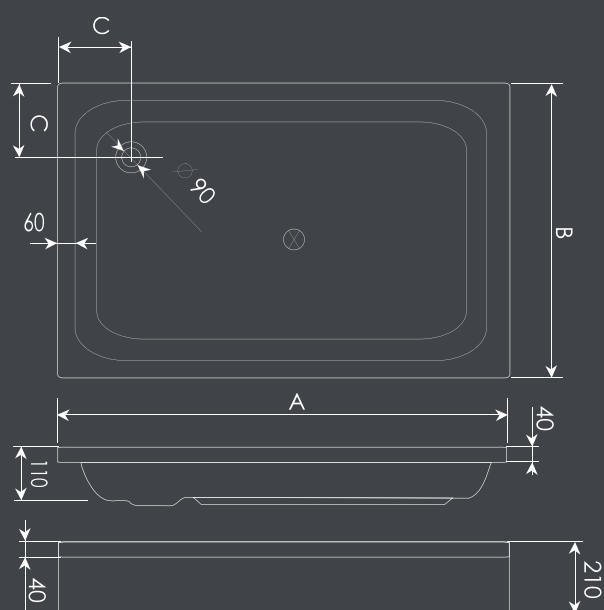

Leo Pravougaona

Model	A	B	C	Šifra	Šifra/o
Leo 90×75	900	750	200	01010020	02020008
Leo 100×80	1000	800	180	02021111	02020021
Leo 120×80	1200	800	180	02021112	02021113
Leo 120×90	1200	900	180	02021114	02021115
Leo 140×80	1400	800	180	02021116	02021117