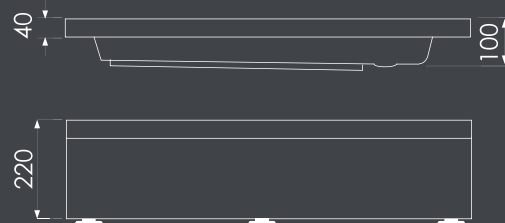

Tuš kade

Libra

Libra je klasična polukružna tuš kada koja će Vas oduševiti svojom funkcionalnošću, jednostavnim dizajnom i elegancijom.

Model	A	B	Šifra	Šifra/o
Libra 80×80	800	800	02010003	02020003
Libra 90×90	900	900	02010004	02020004