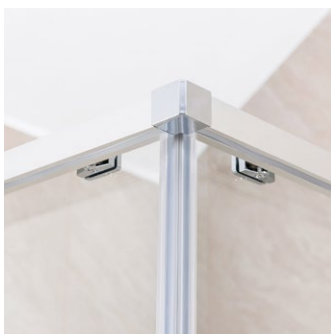

Magic Line

Magic Line tuš kabina savršen je način za unošenje estetike i funkcionalnosti u svaku kupaonicu. Dvojnim vratima sa točkicama za glatko klizno kretanje može se lako pristupiti, što ga čini savršenim kutnim tušem za velike i male kupaonice čime se štedi prostor.

Model	Dimenzija	Šifra	Staklo
Magic line TKK	80×80×200	01010818-C	Providno
Magic line TKPR	90×80×200	01040032-C	Providno
Magic line TKK	90×90×200	01010911-C	Providno
Magic line TKPR	100×80×200	01010861-C	Providno
Magic line TKPR	100×90×200	01010865-C	Providno
Magic line TKK	100×100×200	01010863-C	Providno
Magic line TKPR	120×80×200	01010800-C	Providno
Magic line TKPR	120×90×200	01010867-C	Providno

Točkici
Vrhunskog
Kvaliteta

Profil
Polirani
Aluminijski

6mm
Kajeno ESG
Staklo

Ručka
Nehrdajući
Čelik

LEGENDA: TKP - Tuš kabina polukružna; TKK - tuš kabina kvadratna; TKPR - tuš kabina pravougaona.