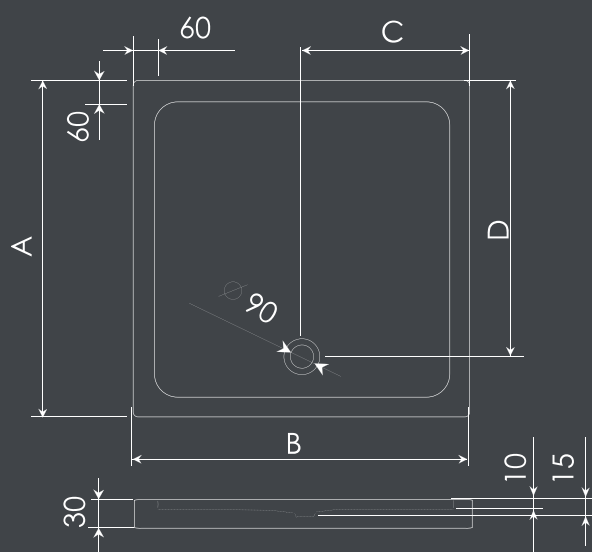

Classic I

Model	A	B	C	D	Šifra
Classic 70×70	700	700	350	545	07000001
Classic 80×80	800	800	400	645	07000002
Classic 90×90	900	900	450	745	07000003

Model	A	B	C	D	Šifra
Classic 100×80	1000	800	500	645	07000005
Classic 120×80	1200	800	600	645	07000006
Classic 120×90	1200	900	600	745	07000008
Classic 140×80	1400	800	700	645	07000007
Classic 140×90	1400	900	700	745	07000009