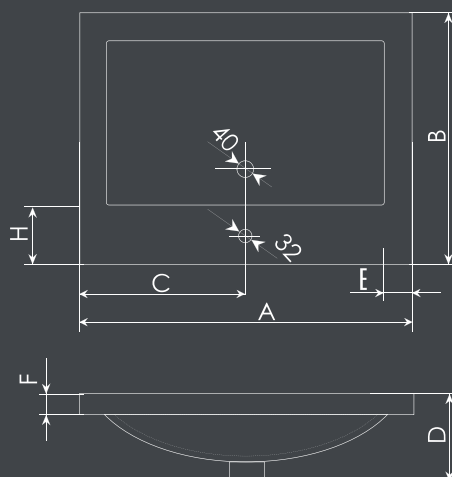

Model	Dimenzije	Oblik	Šifra
Arte I	50×37	Ovalni	7000033

Arte II

Model	Dimenzije	Oblik	Šifra
Arte II	57×44	Ovalni	7000034

Umivaonici

Simple I

Model	A	B	C	D	E	F	H	Šifra
Simple 60×45	600	450	300	150	75	20	110	07000018
Simple 70×45	700	450	350	150	60	20	110	07000019
Simple 89×46	890	460	442	150	60	20	120	07000021
Simple 100×45	1000	450	500	165	80	25	115	07000022
Simple 120×46	1200	460	600	110	70	25	120	07000023