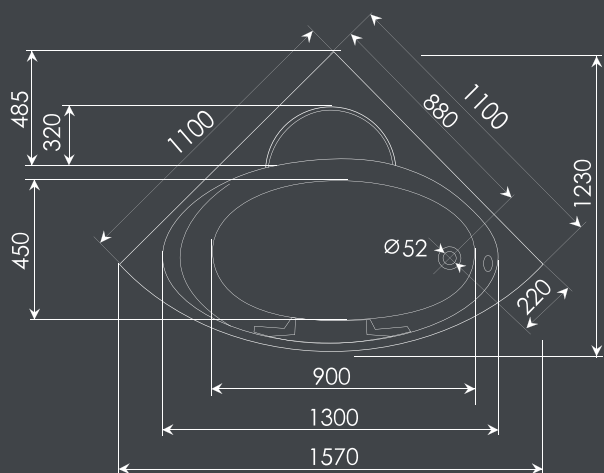

Model	A	B	C	Šifra	Šifra/o
Corona 120	1200	1200	500	01010010	01020001
Corona 130	1300	1300	500	01010006	01020002
Corona 140	1400	1400	500	01010007	01020003