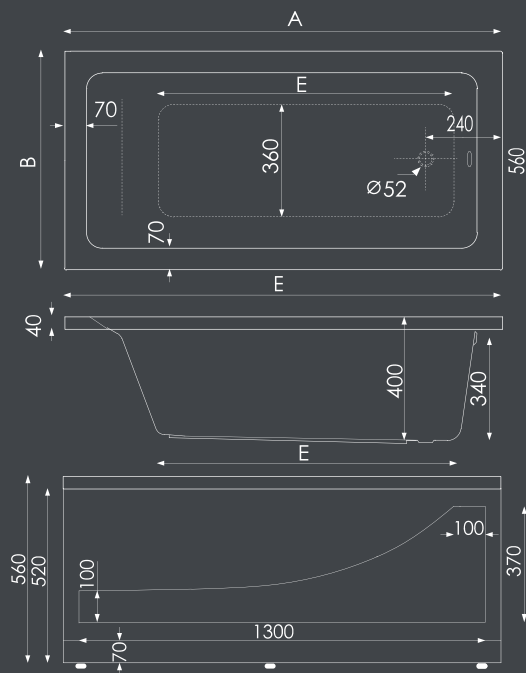

Model	A	B	E	Šifra	Šifra/o
Norma 120×70	1200	700	870	01010001	01020006
Norma 140×70	1400	700	1000	01010002	01020007
Norma 160×70	1700	750	1130	01010003	01020008