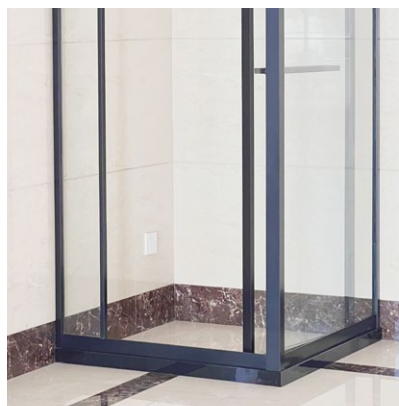

Točkići

Nehrđajući
Čelik

Profil

Polirani
Aluminijski

6mm

Kaljeno ESG
Staklo

Ručka

Nehrđajući
Čelik