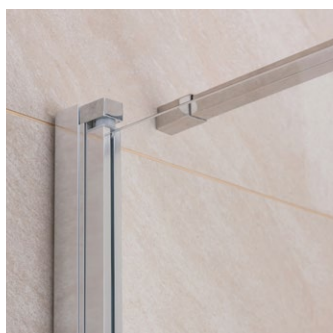

Optimus

Jednostavno, provjereno i klasično rješenje za vašu tuš kabinu. Tiho kretanje vrata, elementi za jednostavno održavanje i mogućnost ulaska bez prepreka samo su neke od prednosti Optimus kabina.

Model	Dimenzija	Šifra	Staklo
Optimus TKK	80×80×200	01010826-C	Providno
Optimus TKK	90×90×200	01010825-C	Providno
Optimus tuš vrata	80×200	01010879-C	Providno
Optimus tuš vrata	90×200	01010458-C	Providno

Šipka
Nehrdajući
Čelik

Profil
Polirani
Aluminijski

6mm
Kaljeno ESG
Staklo

Ručka
Nehrdajući
Čelik

* Garantujemo dostupnost rezervnih dijelovi za sve tuš kabine.