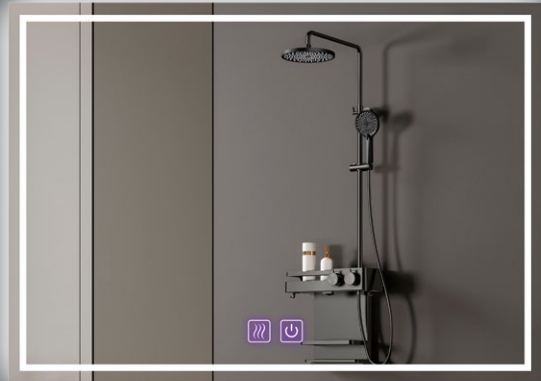

AMM Tip1

Model	Šifra	Dimenzija	Oblik
AMM -Tip 1	07000069-C	60×70	Pravougaoni
AMM -Tip 1	07000072-C	80×70	Pravougaoni
AMM -Tip 1	07000075-C	100×70	Pravougaoni