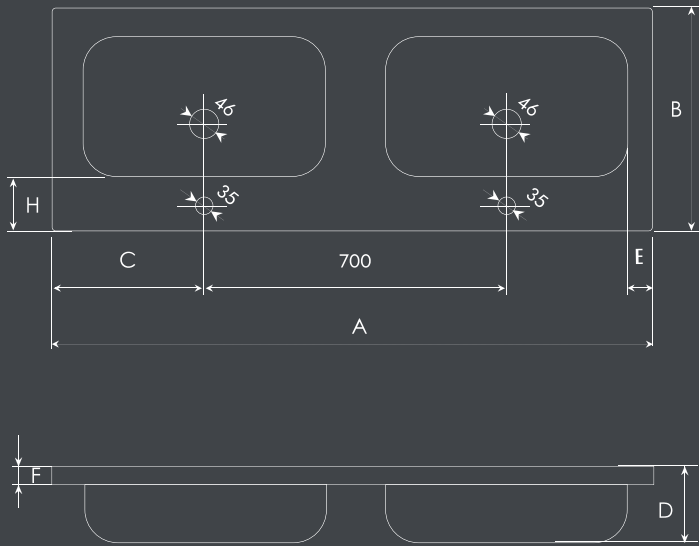

Simple II

Model	Šifra
Simple II 120×45	07000024

Luna

Model	A	B	C	D	E	F	H	Oblik	Šifra
Luna 60×46	600	460	302	143	75	15	120	Pravougaoni	7000035
Luna 70×46	700	460	352	143	60	15	120	Pravougaoni	7000036
Luna 80×46	800	460	402	143	60	15	120	Pravougaoni	7000037
Luna 100×46	1000	460	452	143	70	15	120	Pravougaoni	7000039