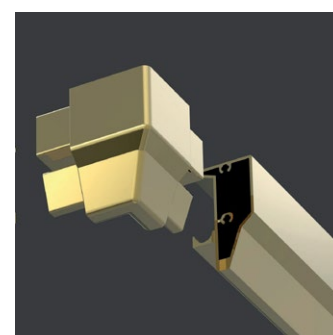

Točkici
Vrhunskog
Kvaliteta

Profil
Polirani
Aluminijski

6mm
Kajeno ESG
Staklo

Ručka
Nehrdajući
Čelik

LEGENDA: TKP - Tuš kabina polukružna; TKK - tuš kabina kvadratna; TKPR - tuš kabina pravougaona.

Tuš kabine