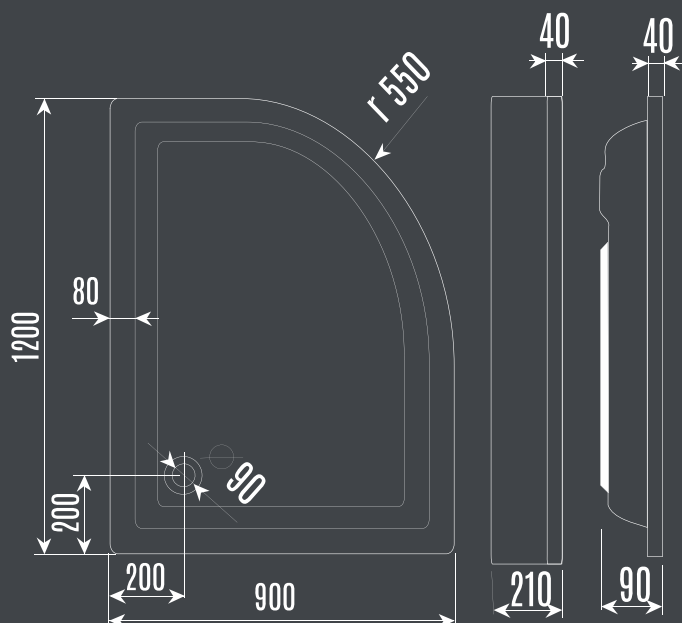

Model	Šifra	Šifra/o
Virgo 90×90	02010005	02020005

Tuš kade

Argo

Argo je klasična polukružna tuš kada koja će Vas oduševiti svojom funkcionalnošću, jednostavnim dizajnom i elegancijom.

Model	Šifra	Šifra/o
Argo 120×80 lijeva	02010022	02020016
Argo 120×80 desna	02010023	02020017