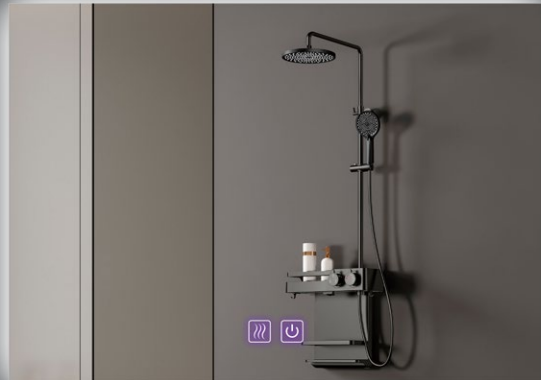

AMM Tip3

Model	Šifra	Dimenzija	Oblik
AMM -Tip 3	07000071-C	60×70	Pravougaoni
AMM -Tip 3	07000074-C	80×70	Pravougaoni
AMM -Tip 3	07000077-C	100×70	Pravougaoni
AMM -Tip 3	07000080-C	120×70	Pravougaoni