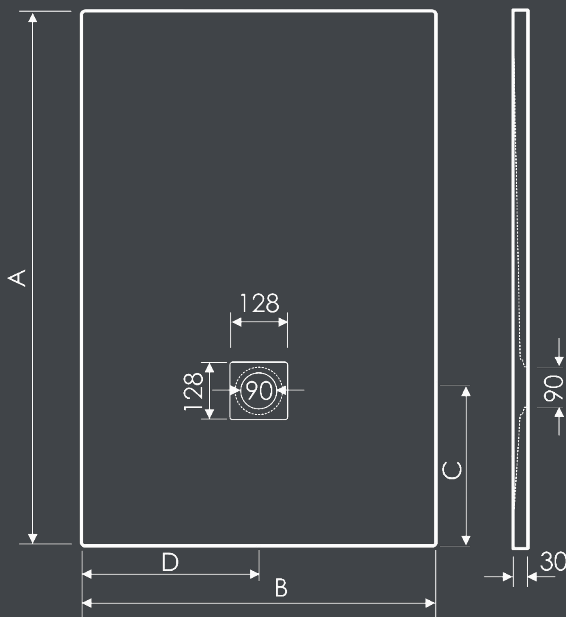

Earth I

Model	Šifra
Earth 80×80	02010033
Earth 90×90	02010034