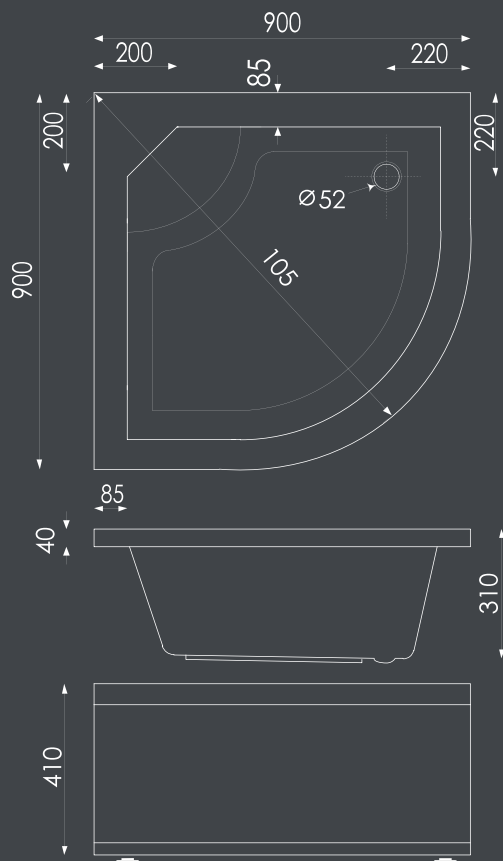

Vela

Vela kada koja će Vas oduševiti svojom funkcionalnošću, jednostavnim dizajnom i elegancijom.

Model	Šifra	Šifra/o
Vela 80×80	02010030	02020012
Vela 90×90	02010016	02020013