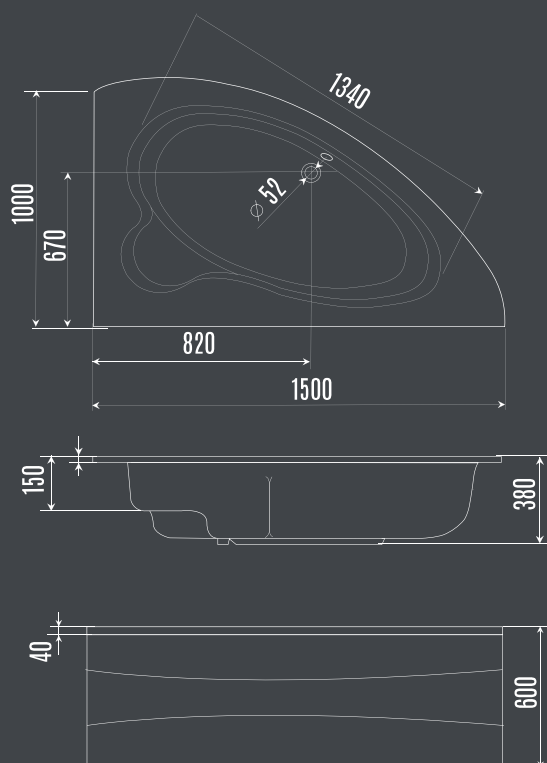

Orion

Ova ugaona kada asimetričnog oblika i komotne unutrašnjosti posebno je pogodna za ugradnju u kupaoalice specifičnih prostornih konfiguracija. Izrađuje se u varijanti za lijevu i desnu stranu.

Model	Šifra	Šifra/o
Orion 160×90 D	01010009	01020005
Orion 160×90 L	01010008	01020004

Orion II

Model	Šifra	Šifra/o
Orion 150×100 D	02021131	02021132
Orion 150×100 L	02021129	02021130