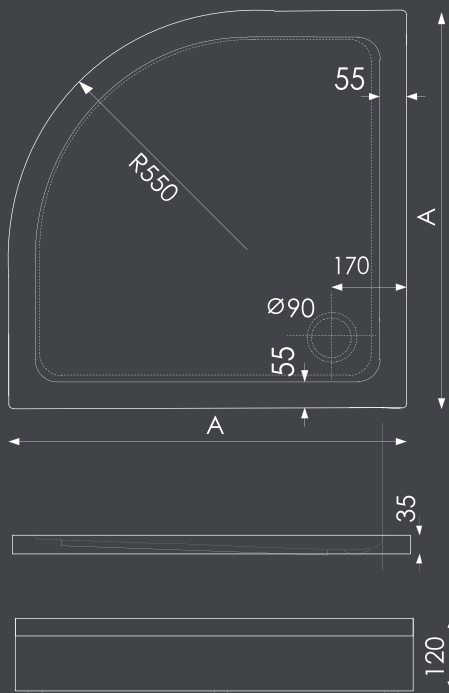

Vela

Vela kada koja će Vas oduševiti svojom funkcionalnošću, jednostavnim dizajnom i elegancijom.

Model	Šifra	Šifra/o
Vela 80×80	02010030	02020012
Vela 90×90	02010016	02020013

Virgo

Virgo je izvrsna opcija za manje kupaonice. Ova duboka polukružna tuš kada opremljena je s integrisanom sjedalicom koja Vam pruža dodatni komfor.

Model	Šifra	Šifra/o
Virgo 90×90	02010005	02020005