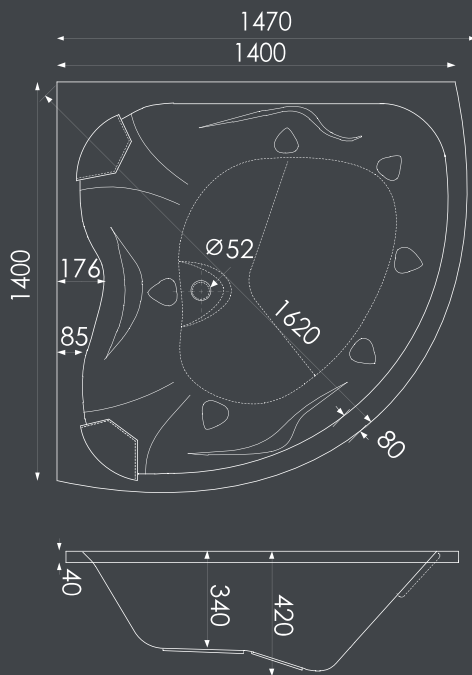

Vega

Kupaona kada posebno dizajnirana za ugradnju masažnog sistema čime se postiže potpuna relaksacija.