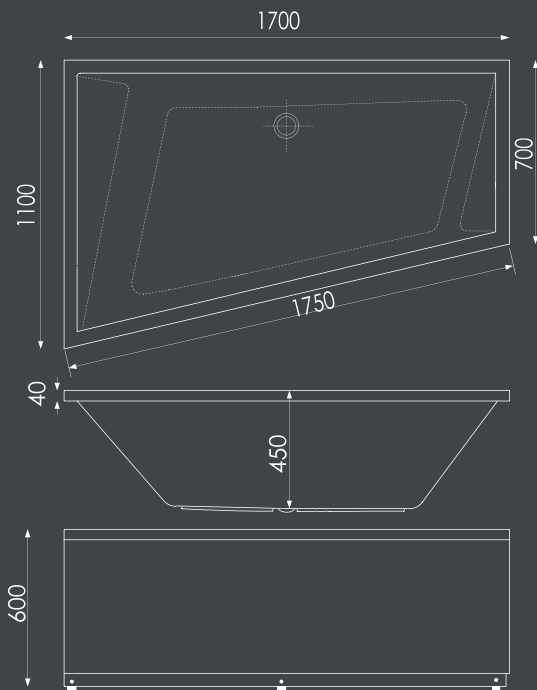

Dorado

Sa svojim oštrim, čistim linijama i elegantnim profilom, ova svestrana kada nadopunjuje širok raspon kupaonskih stilova i nudi jednostavnu instalaciju.