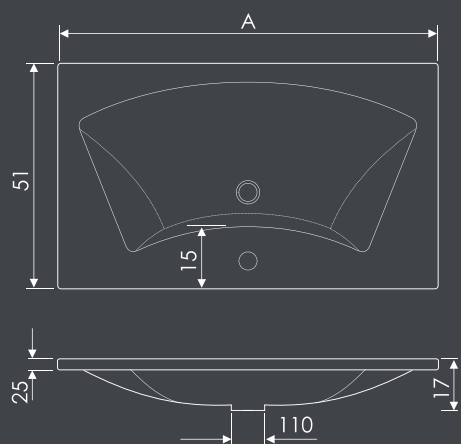

Maximo

Model	A	Šifra
Maximo 86×45	860	07000029
Maximo 96×45	960	07000030
Maximo 1060×45	1060	07000031