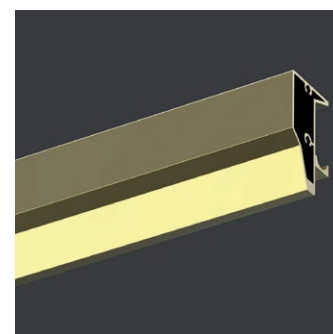

Točkici
Vrhunskog
Kvaliteta

Profil
Polirani
Aluminijski

6mm
Kajeno ESG
Staklo

Ručka
Nehrdajući
Čelik

LEGENDA: TKP - Tuš kabina polukružna; TKK - tuš kabina kvadratna; TKPR - tuš kabina pravougaona.

Tuš kabine