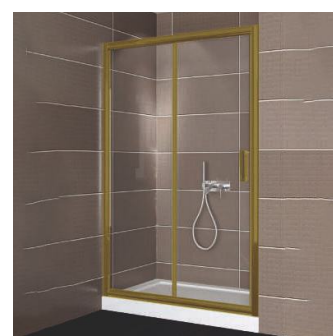

Ručka

Nehrđajući
Čelik

LEGENDA: TKP - Tuš kabina polukružna; TKK - tuš kabina kvadratna; TKPR - tuš kabina pravougaona.