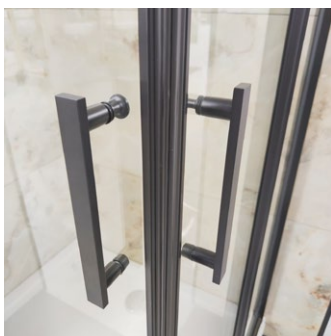

Noir

Noir je naziv za liniju tuš kabina sa crnim profilima. Crna boja daje dozu elegancije tuš kabini, kao i dinamičnost vašoj kupaonici.

Model	Šifra	Dimenzija	Staklo
Noir - TKK	01040008	80×80×190	Providno
Noir - TKP	01040009	80×80×190	Providno
Noir - TKPR	01040010	90×75×190	Providno
Noir - TKPR	01040011	90×80×190	Providno
Noir - TKK	01040012	90×90×190	Providno
Noir - TKP	01040013	90×90×190	Providno
Noir - TKPR	01040014	100×80×190	Providno
Noir - TKPR	01040015	110×80×190	Providno
Noir - TKPR	01040016	100×90×190	Providno
Noir - TKK	01040017	100×100×190	Providno
Noir - TKPR	01040018	110×90×190	Providno
Noir - TKPR	01040019	120×80×190	Providno
Noir - TKPR	01040020	120×90×190	Providno

Točkići

Vrhunskog
Kvaliteta

Profil

Polirani
Aluminijski

6mm

Kaljeno ESG
Staklo

Ručka

Nehrđajući
Čelik