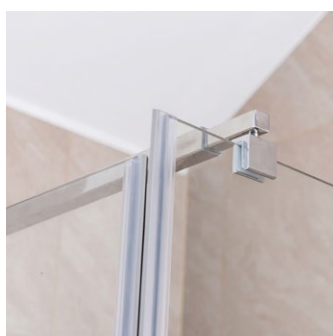

Optimus

Jednostavno, provjereno i klasično rješenje za vašu tuš kabinu. Tiho kretanje vrata, elementi za jednostavno održavanje i mogućnost ulaska bez prepreka samo su neke od prednosti Optimus kabina.

Model	Dimenzija	Šifra	Staklo
Optimus TKK	80×80×200	01010826-C	Providno
Optimus TKK	90×90×200	01010825-C	Providno
Optimus tuš vrata	80×200	01010879-C	Providno
Optimus tuš vrata	90×200	01010458-C	Providno

Šipka
Nehrdajući
Čelik

Profil
Polirani
Aluminijski

6mm
Kaljeno ESG
Staklo

Ručka
Nehrdajući
Čelik

* Garantujemo dostupnost rezervnih dijelovi za sve tuš kabine.