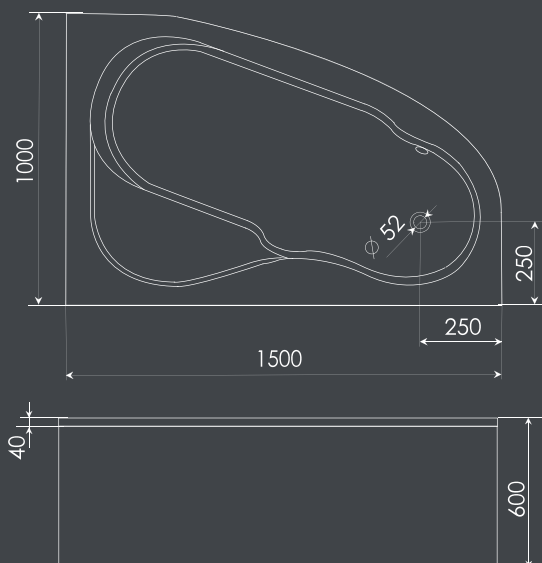

Model	Šifra	Šifra/o
Dorado 170×110 D	01010041	01020078
Dorado 170×110 L	01010043	01020079