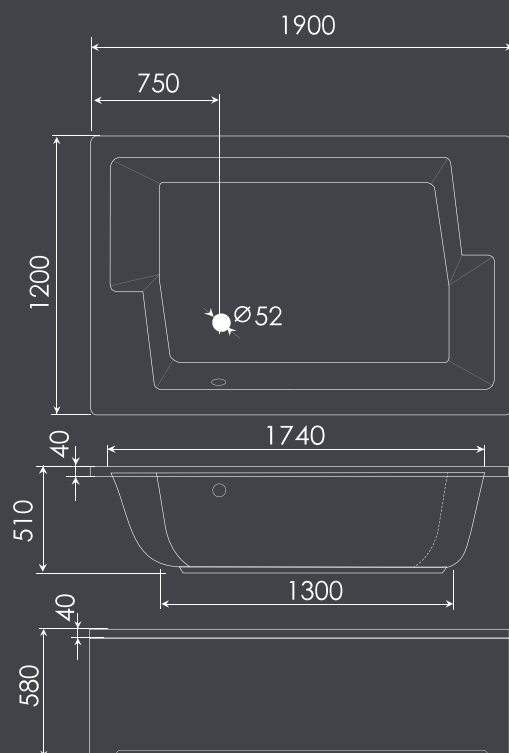

Model	A	B	Šifra	Šifra/o
Gemini 170×75	1700	750	01010030	01020026
Gemini 180×80	1800	800	01010032	01020031
Gemini 190×80	1900	800	02021127	02021128
Gemini 200×90	2000	900	02021141	02021140