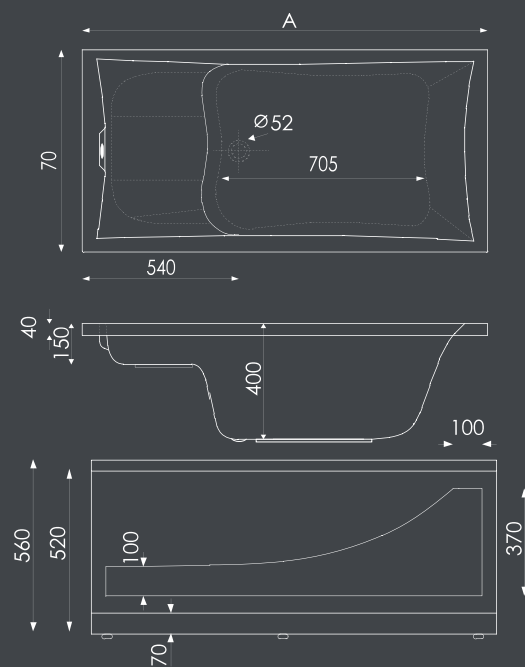

Model	A	B	Šifra	Šifra/o
Aquarius 140×70	140	70	01010004	01020009
Aquarius 160×70	160	70	01010005	01020010