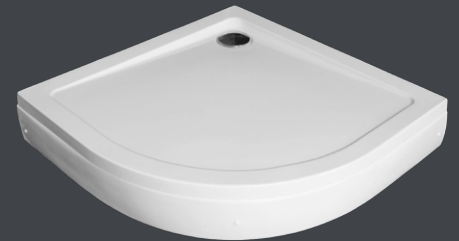

Tuš kade

Libra

Libra je klasična polukružna tuš kada koja će Vas oduševiti svojom funkcionalnošću, jednostavnim dizajnom i elegancijom.

Model	A	B	Šifra	Šifra/o
Libra 80×80	800	800	02010003	02020003
Libra 90×90	900	900	02010004	02020004

Royal

Royal je klasična polukružna tuš kada koja će Vas oduševiti svojom funkcionalnošću, jednostavnim dizajnom i elegancijom.

Model	Šifra	Šifra/o
Royal 90×90	02010025	01020085

Vela

Vela kada koja će Vas oduševiti svojom funkcionalnošću, jednostavnim dizajnom i elegancijom.

Model	Šifra	Šifra/o
Vela 80×80	02010030	02020012
Vela 90×90	02010016	02020013

Virgo

Virgo je izvrsna opcija za manje kupaonice. Ova duboka polukružna tuš kada opremljena je s integrisanom sjedalicom koja Vam pruža dodatni komfor.

Model	Šifra	Šifra/o
Virgo 90×90	02010005	02020005

Tuš kade

Argo

Argo je klasična polukružna tuš kada koja će Vas oduševiti svojom funkcionalnošću, jednostavnim dizajnom i elegancijom.

Model	Šifra	Šifra/o
Argo 120×80 lijeva	02010022	02020016
Argo 120×80 desna	02010023	02020017