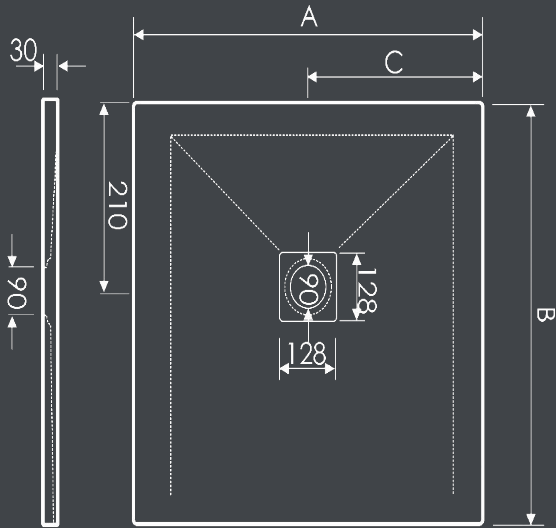

Earth I

Model	Šifra
Earth 80×80	02010033
Earth 90×90	02010034

Earth II

Model	Šifra
Earth 100×80	02020007
Earth 120×80	02020019
Earth 120×90	02010036