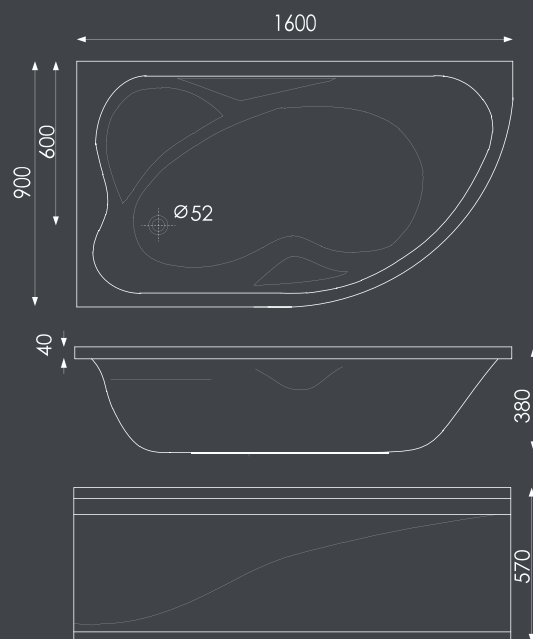

Orion

Ova ugaona kada asimetričnog oblika i komotne unutrašnjosti posebno je pogodna za ugradnju u kupaoalice specifičnih prostornih konfiguracija. Izrađuje se u varijanti za lijevu i desnu stranu.

Model	Šifra	Šifra/o
Orion 160×90 D	01010009	01020005
Orion 160×90 L	01010008	01020004

Orion II

Model	Šifra	Šifra/o
Orion 150×100 D	02021131	02021132
Orion 150×100 L	02021129	02021130