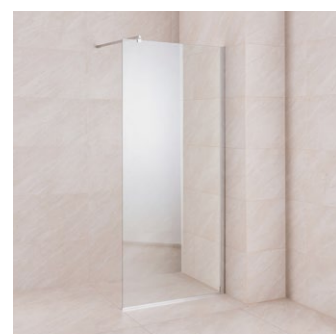

Nosač

Nehrdajući
Čelik

Profil

Polirani
Aluminijski

8mm

Kaljeno ESG
Staklo

Nosač

Teleskopski
70 - 120mm