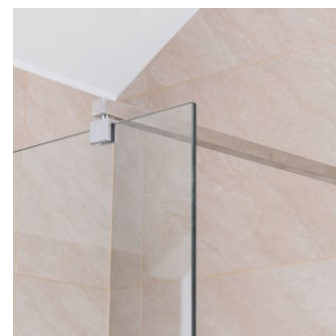

Šipka
Nehrdajući
Čelik

Profil
Polirani
Aluminijski

6mm
Kaljeno ESG
Staklo

Ručka
Nehrdajući
Čelik

* Garantujemo dostupnost rezervnih dijelovi za sve tuš kabine.

Tuš kabine

Walk In

Fiksna Walk in kabina impresionira svojim atraktivnim i elegantnim izgledom. Jednostavne linije profila koji je izrađen od poliranog aluminija dobro se slažu s korištenim prozirnim sigurnosnim staklom.