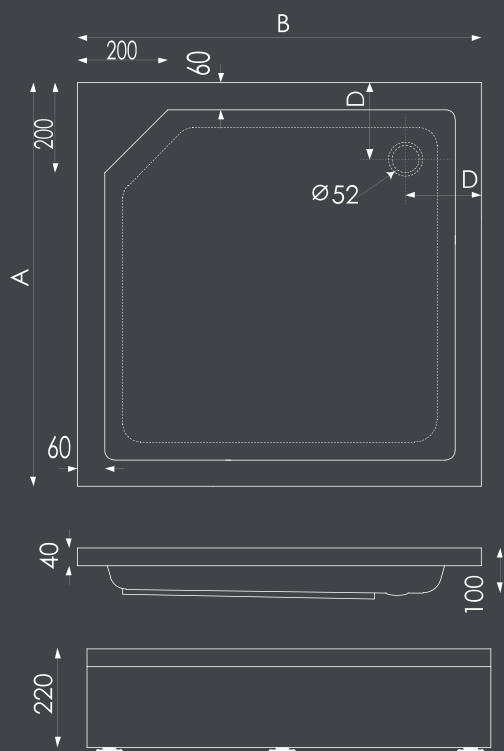

Model	A	B	C	D	Šifra	Šifra/o
Apus 120×80	1200	800	25	55	02010011	02020009
Apus 120×90	1200	900	25	55	02010021	02020015
Apus 130×80	1300	800	25	55	02021122	02021123
Apus 140×80	1400	800	25	55	02010035	02021124
Apus 150×80	1500	800	25	55	02021125	
Apus 160×80	1600	800	25	55	02021126	