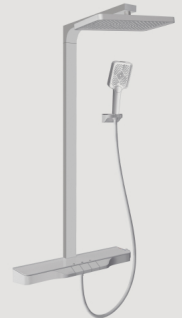

Usponski tuševi

UT 1020CP-NS

UT 1020B-NS

UT 1020CP-NS

UT 1020 set za tuširanje čini moderan dodatak svakoj kupaonici.

Crijevo za tuš H116

Moderna kišna glava, odvojivi elegantni ručni tuš, savršen za svakodnevnu upotrebu.

UT 2015 AB

UT 2015CP-T

UT 2015CP-T

UT 1070AB-T-S

UT 1070ALW-T-S

UT 1070ALW-T-S

UT 1070 uključuje četvrtastu glavu tuša, usponsku šinu, tuš crijevo i odvojivi elegantni ručni tuš.

Ako ste u potrazi za elegantnom tuš jedinicom sa modernim dizajnom savremenim karakteristikama, Aquamax tuševi su savršen izbor.

UT 1706LW-S

UT 1706B-S

Aquamax tuševi odlikuje privlačan dizajn s nenadmašnim performansama, kontrolama koje su jednostavne za korištenje i maksimalnom sigurnošću, što ga čini jedinstvenim za cijelu porodicu. Bilo da se radi o vašoj jutarnjoj ili večernjoj rutini neka tuširanje postane vaš spa trenutak.