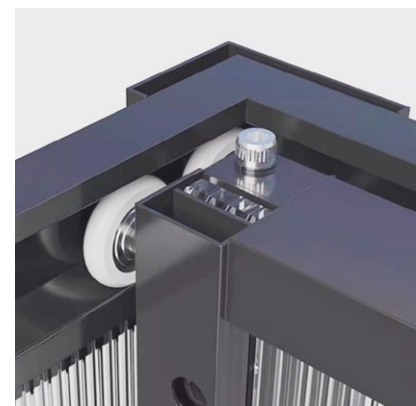

Točkići

Nehrđajući
Čelik

Profil

Polirani
Aluminijski

6mm

Kaljeno ESG
Staklo

Ručka

Nehrđajući
Čelik