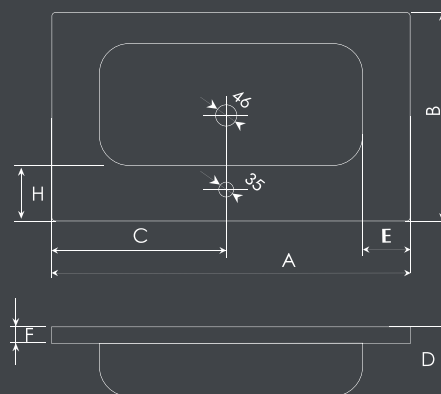

Model	A	B	C	D	E	F	H	Oblik	Šifra
Luna 60×46	600	460	302	143	75	15	120	Pravougaoni	7000035
Luna 70×46	700	460	352	143	60	15	120	Pravougaoni	7000036
Luna 80×46	800	460	402	143	60	15	120	Pravougaoni	7000037
Luna 100×46	1000	460	452	143	70	15	120	Pravougaoni	7000039