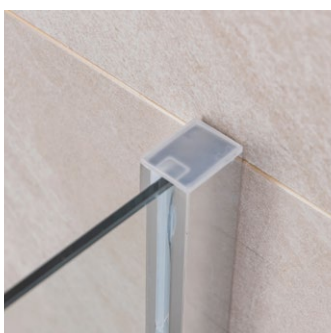

Magic Line

Magic Line tuš kabina savršen je način za unošenje estetike i funkcionalnosti u svaku kupaonicu. Dvojnim vratima sa točkicama za glatko klizno kretanje može se lako pristupiti, što ga čini savršenim kutnim tušem za velike i male kupaonice čime se štedi prostor.

Model	Dimenzija	Šifra	Staklo
Magic line TKK	80×80×200	01010818-C	Providno
Magic line TKPR	90×80×200	01040032-C	Providno
Magic line TKK	90×90×200	01010911-C	Providno
Magic line TKPR	100×80×200	01010861-C	Providno
Magic line TKPR	100×90×200	01010865-C	Providno
Magic line TKK	100×100×200	01010863-C	Providno
Magic line TKPR	120×80×200	01010800-C	Providno
Magic line TKPR	120×90×200	01010867-C	Providno

Točkici
Vrhunskog
Kvaliteta

Profil
Polirani
Aluminijski

6mm
Kajeno ESG
Staklo

Ručka
Nehrdajući
Čelik

LEGENDA: TKP - Tuš kabina polukružna; TKK - tuš kabina kvadratna; TKPR - tuš kabina pravougaona.