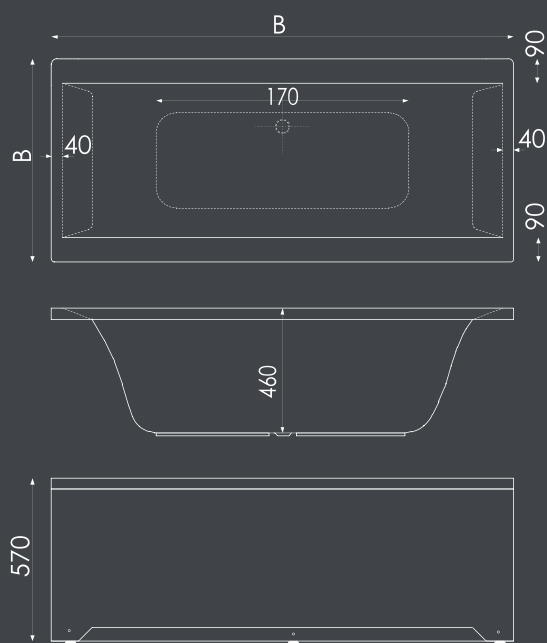

Gemini

Gemini je izuzetno elegantna pravougaona kada. Velikom zapreminom pruža izuzetan komfor za kupanje u dvoje.