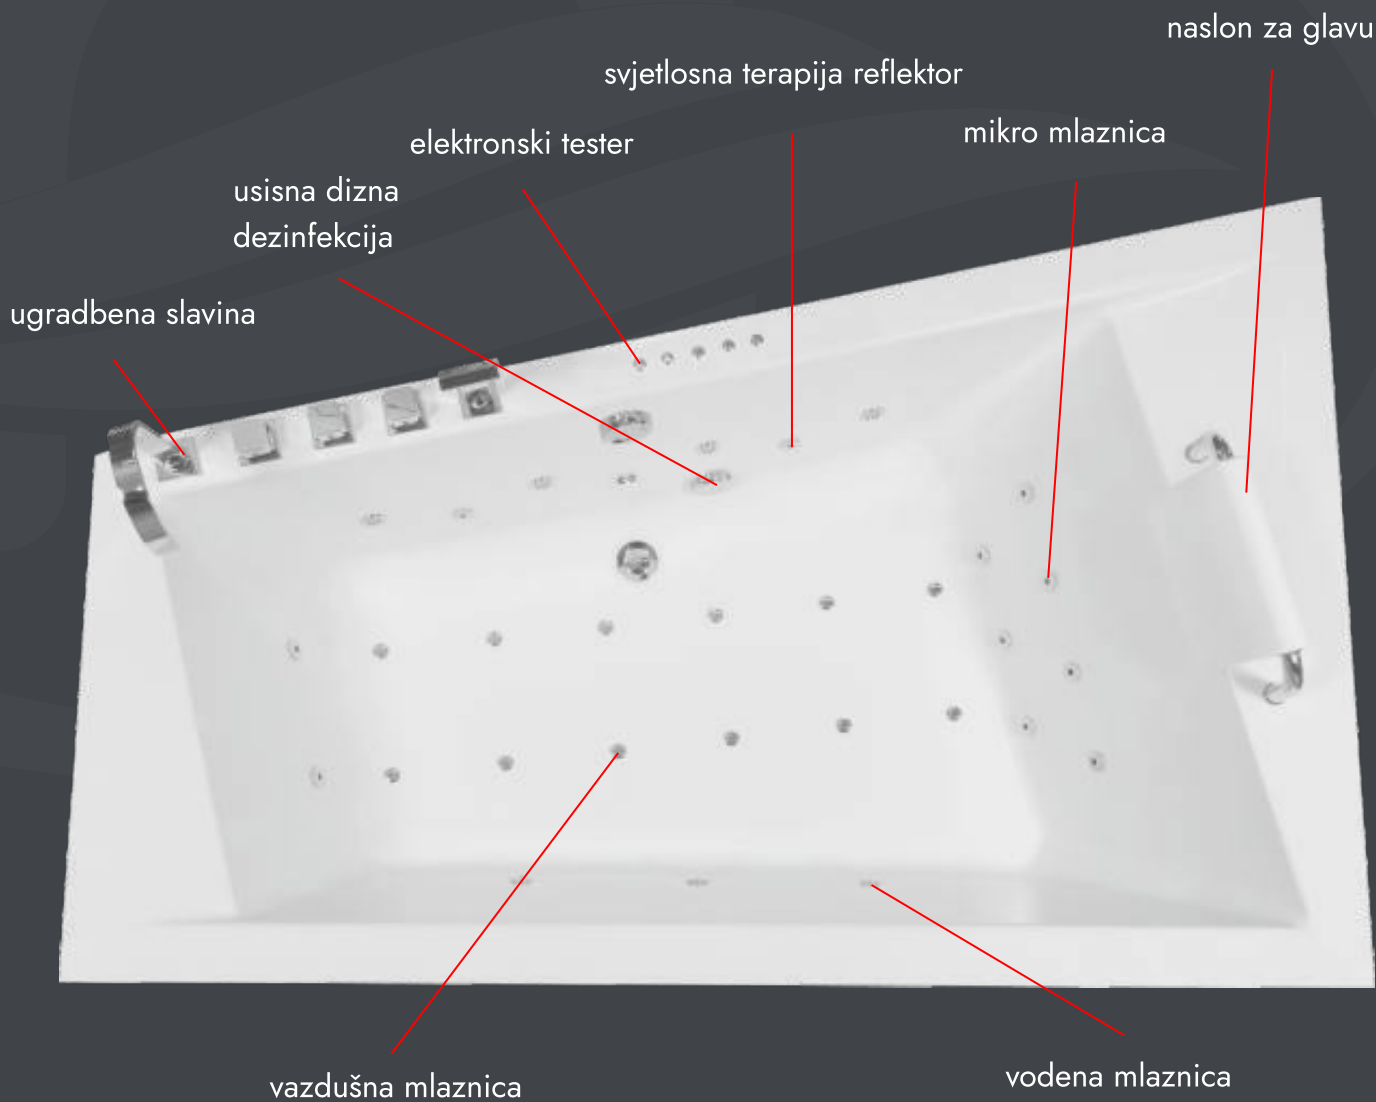

Masažni sistemi

Savremeni način života, svakodnevne obaveze kao i stres postavili su pred nas prioritetni cilj, a to je očuvanje psihofizičkog zdravlja. Zavirite u naš kutak, relaksirajte se i revitalizirajte. Vratite prijeko potrebnu energiju. Nudimo vam zdrav način življenja. Samo vam masažne kade mogu ponuditi toliko beneficija u jednom proizvodu.