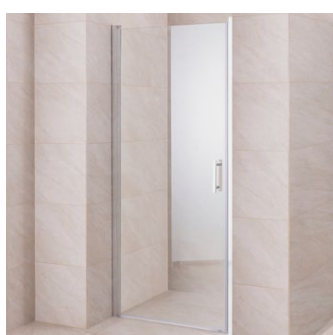

Optimus

Jednostavno, provjereno i klasično rješenje za vašu tuš kabinu. Tiho kretanje vrata, elementi za jednostavno održavanje i mogućnost ulaska bez prepreka samo su neke od prednosti Optimus kabina.

Model	Dimenzija	Šifra	Staklo
Optimus TKK	80×80×200	01010826-C	Providno
Optimus TKK	90×90×200	01010825-C	Providno
Optimus tuš vrata	80×200	01010879-C	Providno
Optimus tuš vrata	90×200	01010458-C	Providno

Šipka
Nehrdajući
Čelik

Profil
Polirani
Aluminijski

6mm
Kaljeno ESG
Staklo

Ručka
Nehrdajući
Čelik

* Garantujemo dostupnost rezervnih dijelovi za sve tuš kabine.