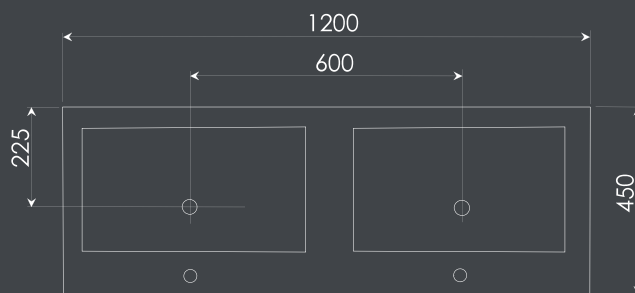

Simple II

Model	Šifra
Simple II 120×45	07000024