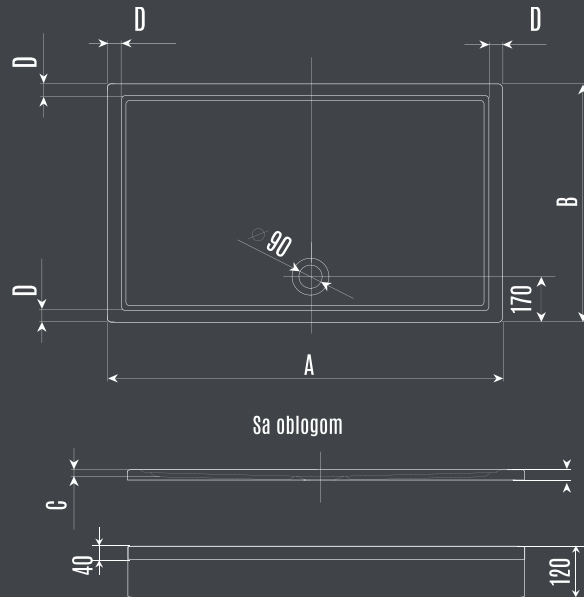

Apus

Liveni sanitarni akril ima praktično neograničen vijek trajanja uz nepromijenjene osobine nezavisno od uticaja normalnih vanjskih faktora (toplina, sunce, hladnoća, prašina itd.)