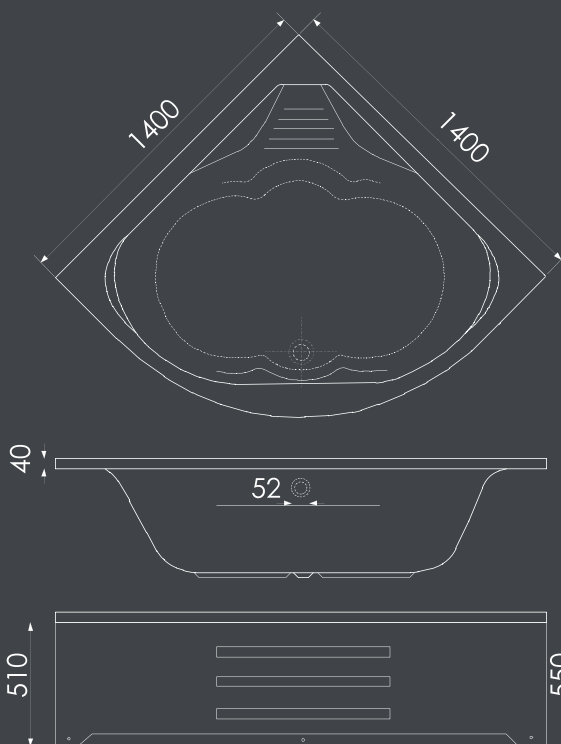

Antilia

Antilia je luksuzna ugaona kada vrlo atraktivnog izgleda. Kaskade u uglu kade, u kombinaciji s ugrađenim baterijama i slapom, dodatno pridonose njenom atraktivnom izgledu. Posebno je pogodna za ugradnju masaže.