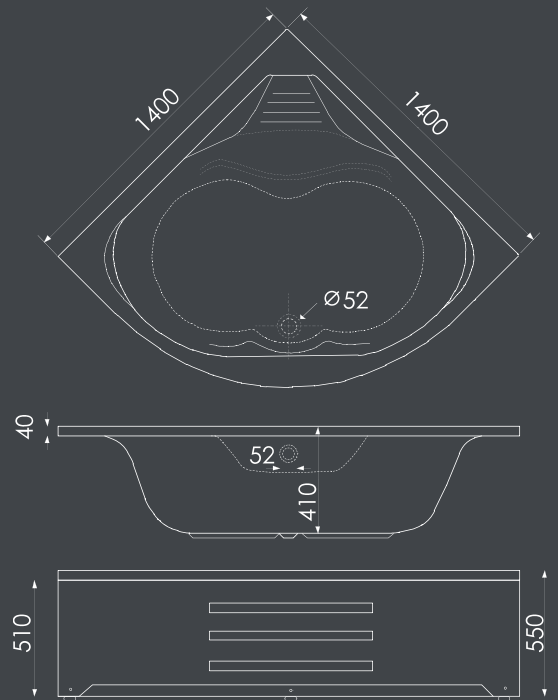

Model	Šifra	Šifra/o
Andromeda 140×140	01010036	01020043