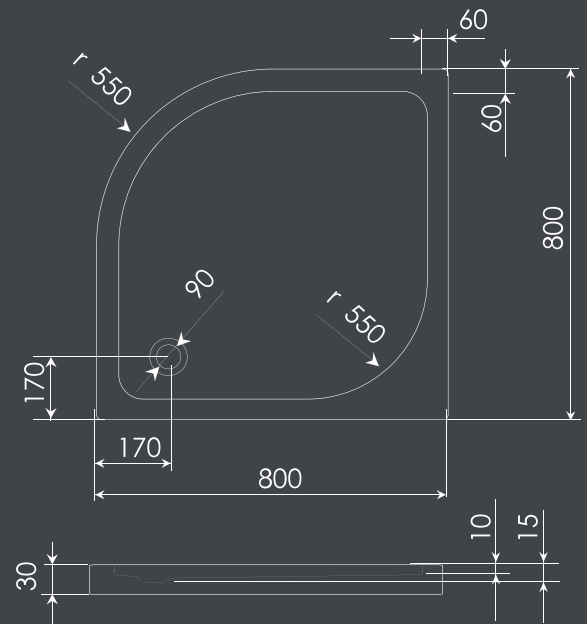

Classic III

Model	Šifra
Classic 80×80	07000010
Classic 90×90	07000011