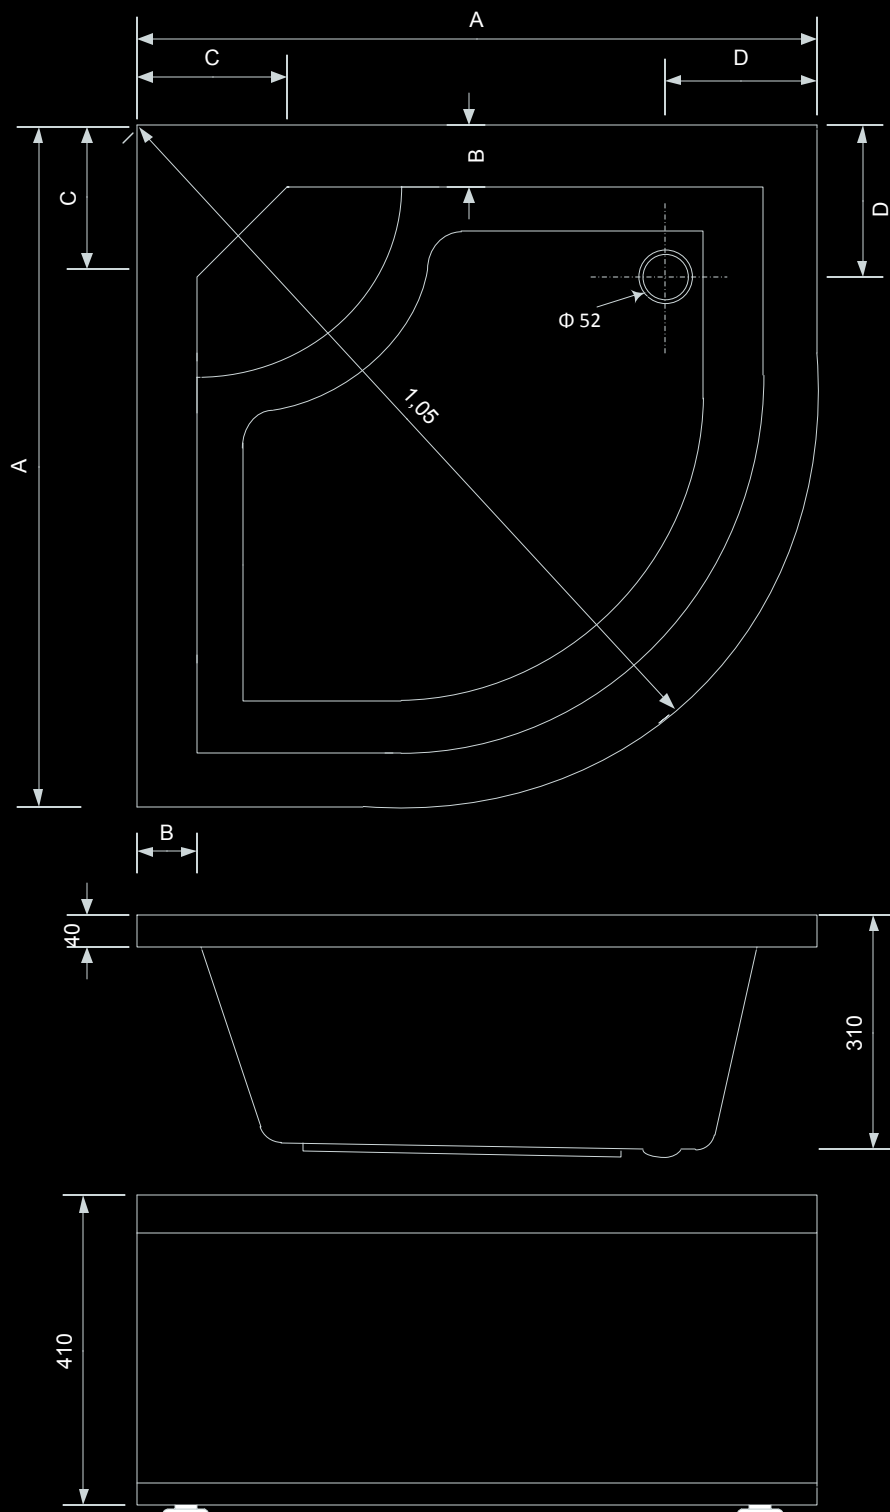

# Proizvodnja kupaaonih kada

AquaMax LINE

Tehnički nacrt:  
Tuš kada Virgo

Model:	A	B	C	D
Virgo 90	900	85	200	220