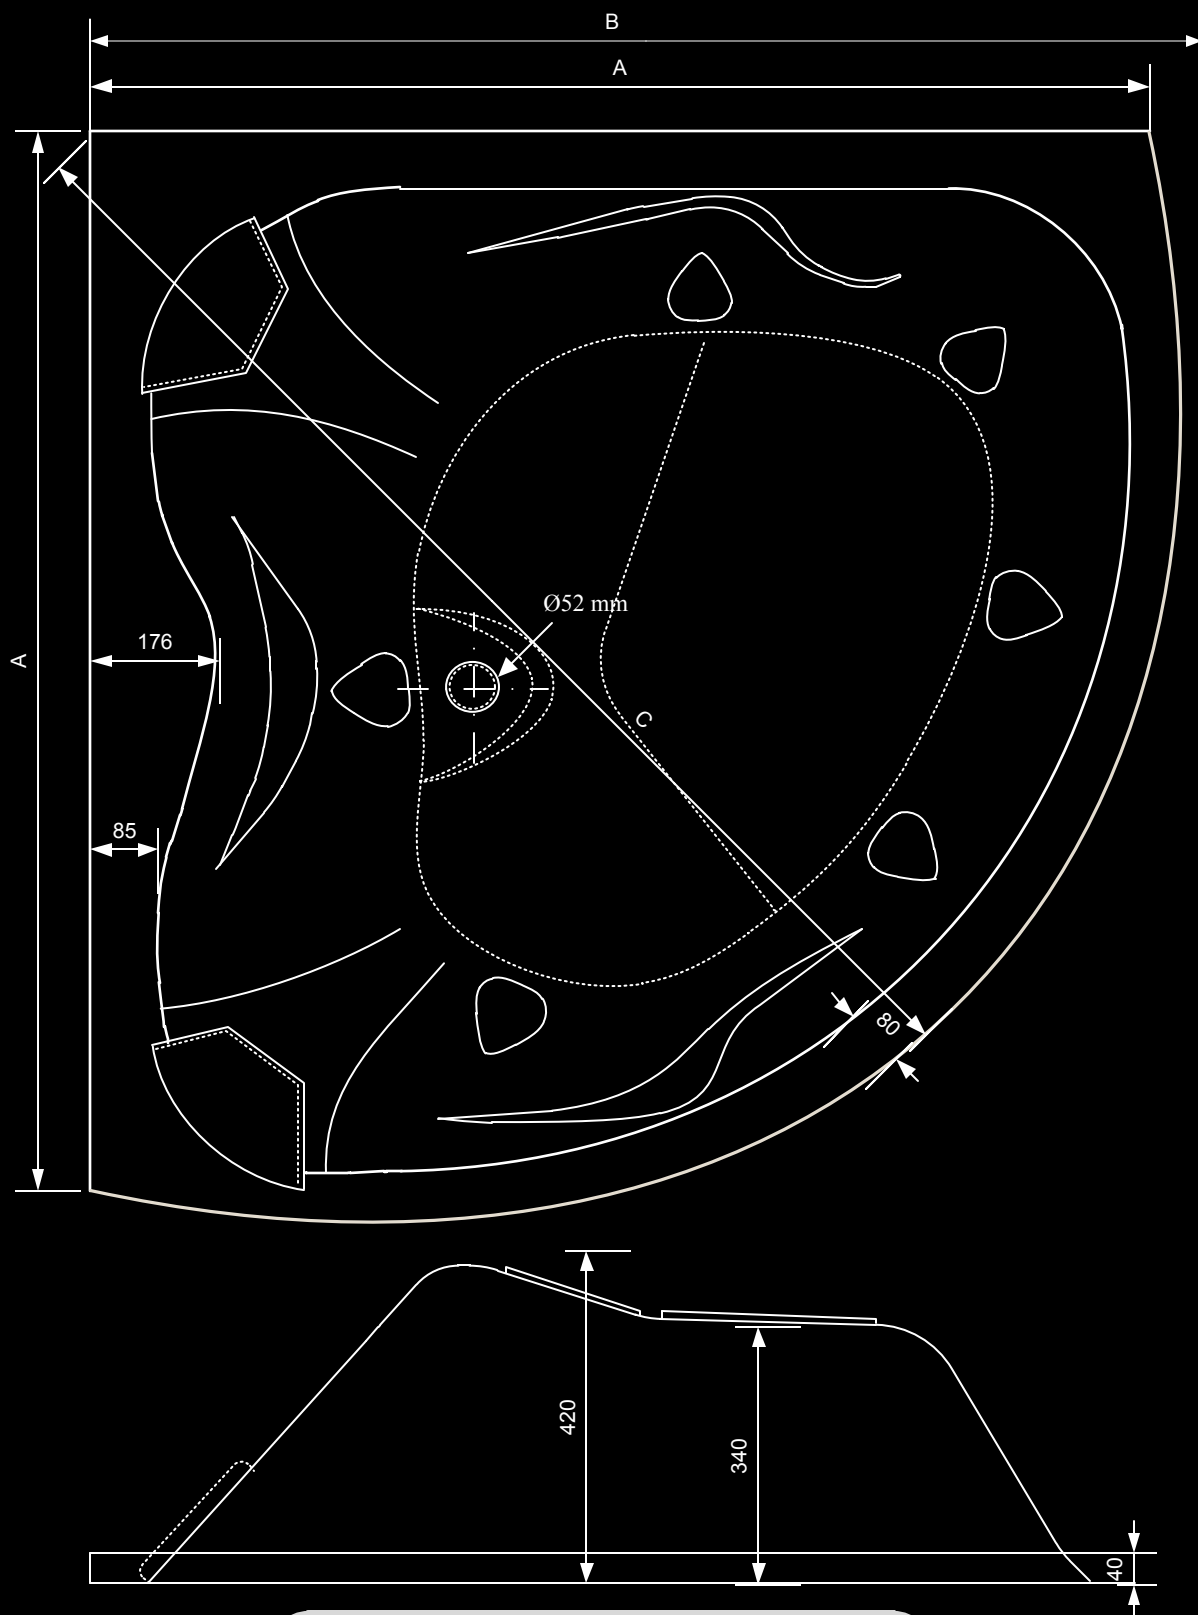

Proizvodnja kupaaonih kada

Tehnički nacrt:
Kupaona kada Vega

AquaMax
LINE

Model	A	B	C
Vega	1400	1470	1620