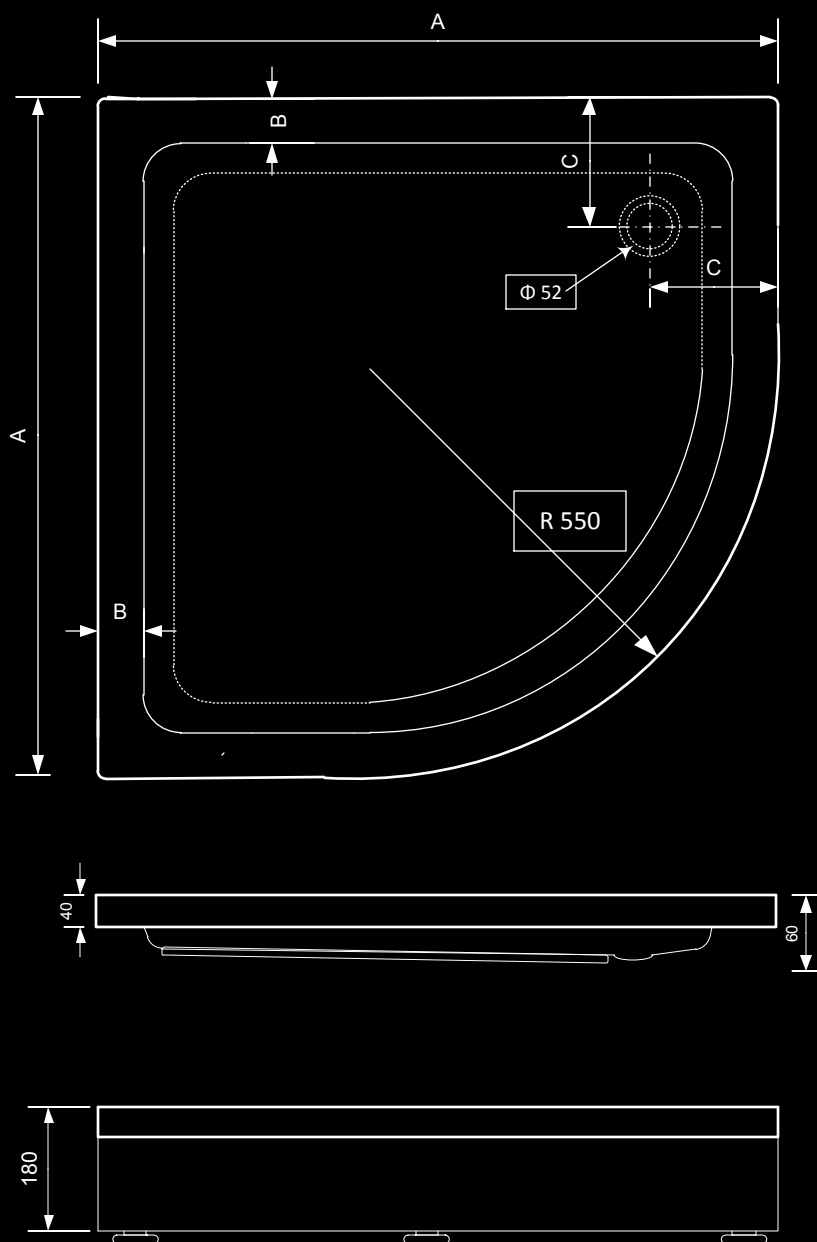

# Proizvodnja kupaaonih kada

AquaMax  
LINE

Tehnički nacrt:  
Tuš kada Royal

Model:	A	B	C
Royal 90	900	70	170