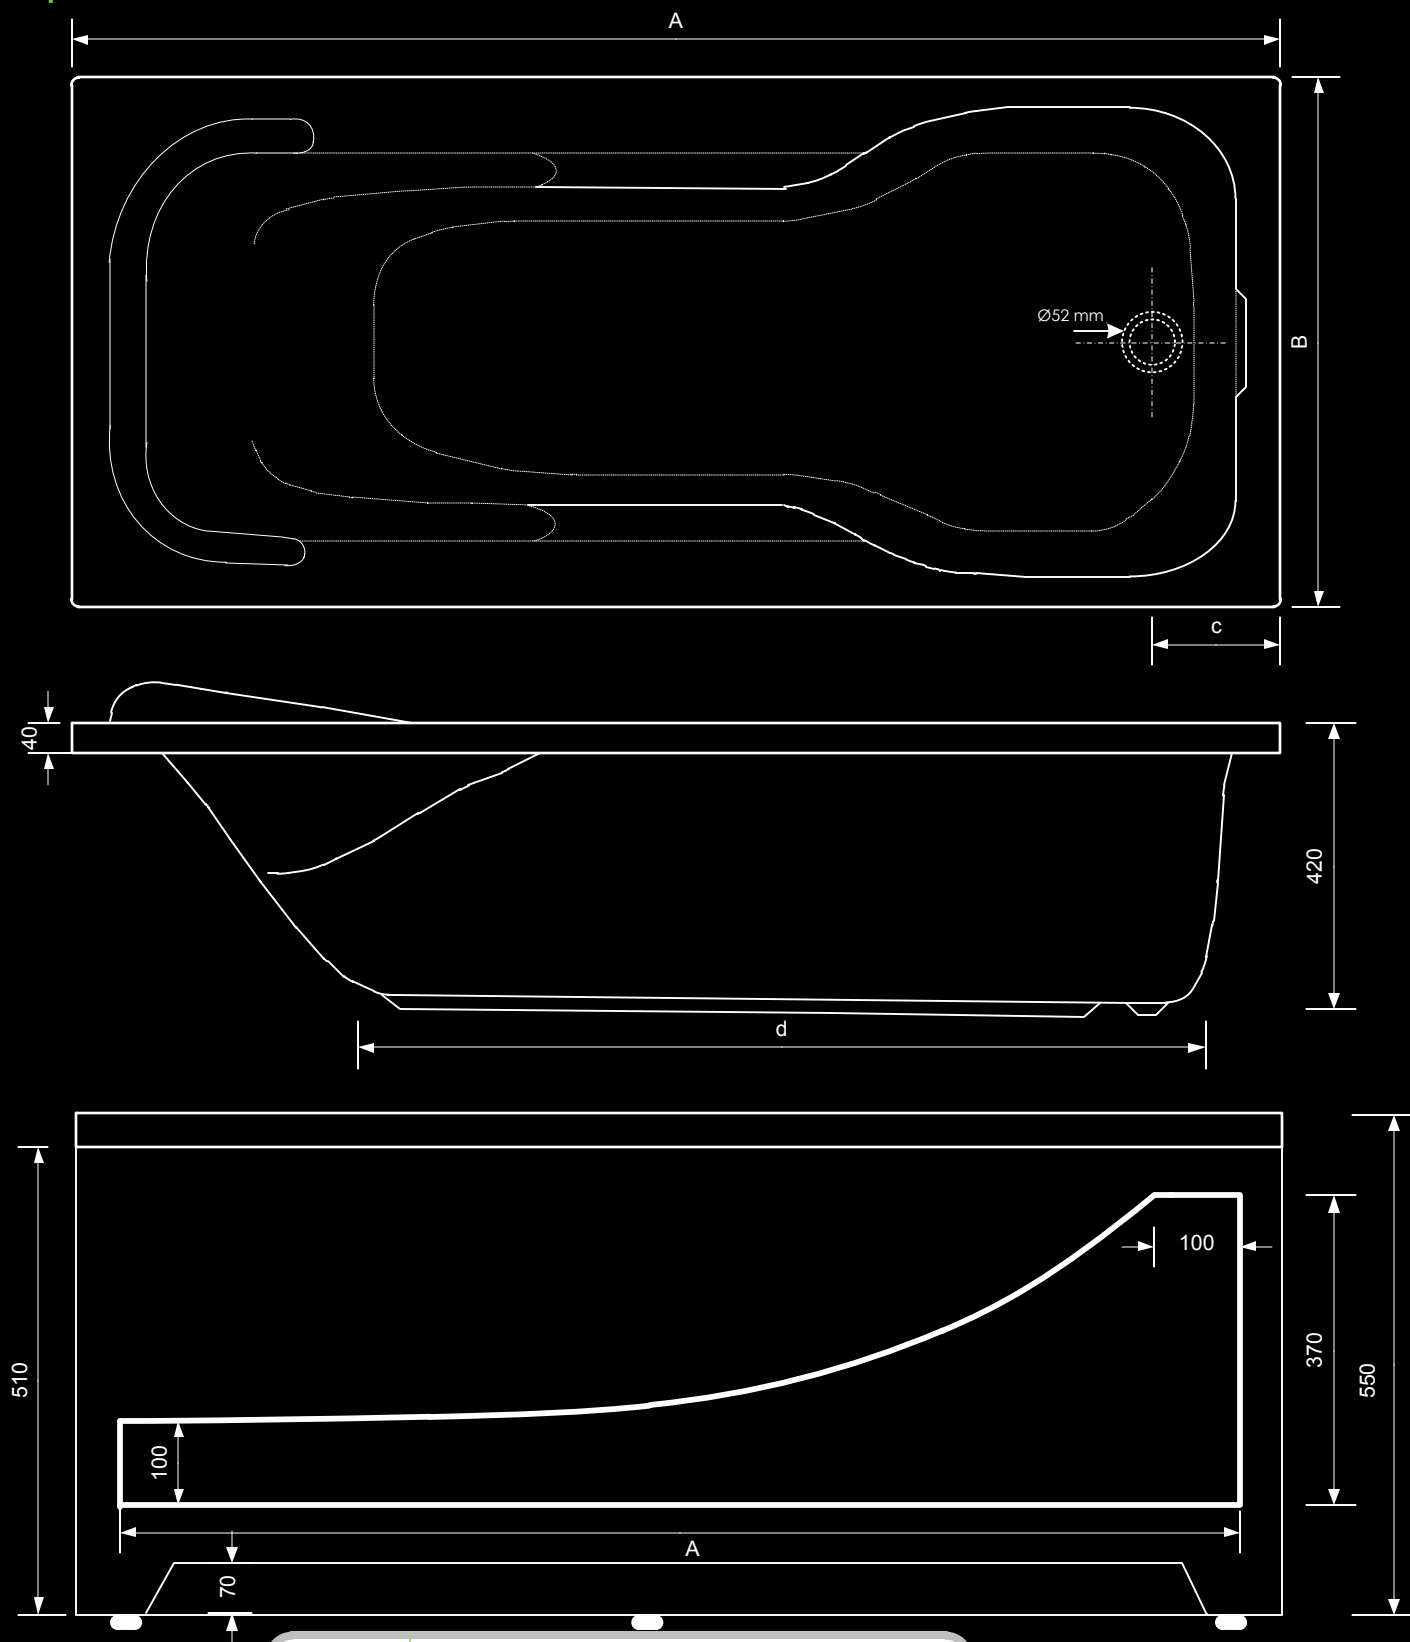

Proizvodnja kupaonih kada

Tehnički nacrt:
Kupaona kada Phoenix

AquaMax LINE

Model:	A	B	C	D
Phoenix	1400	700	170	960
Phoenix	1600	700	170	1060
Phoenix	1700	750	170	1160