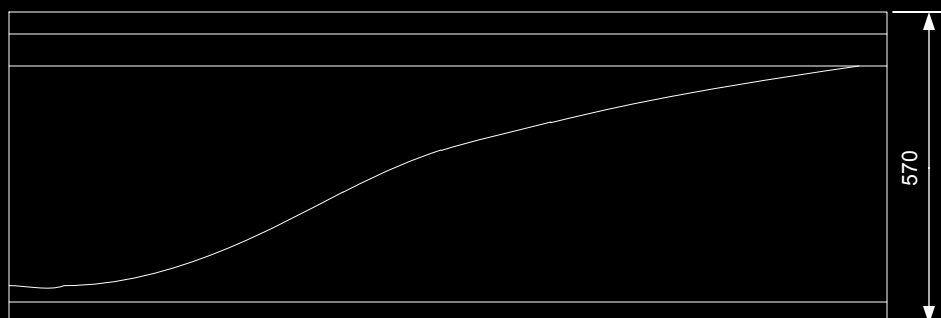

Proizvodnja kupaaonih kada

Tehnički nacrt:
Kupaona kada Orion
Lijeva, Desna

AquaMax_{LINE}

Model	A	B
Orion	1600	900