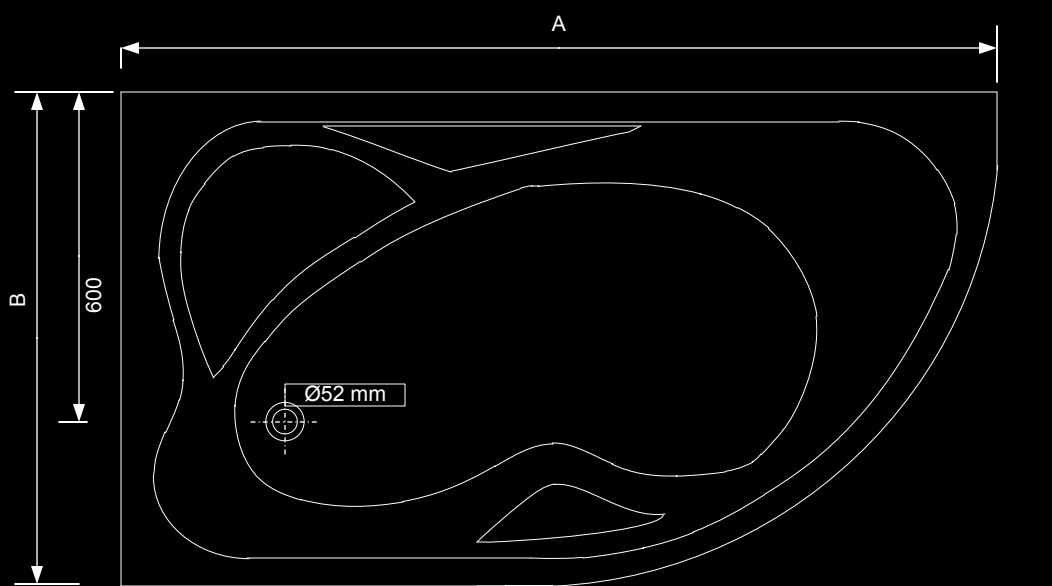

Proizvodnja kupaaonih kada

Tehnički nacrt:
Kupaona kada Orion
Lijeva, Desna

AquaMax_{LINE}

Model	A	B
Orion	1600	900