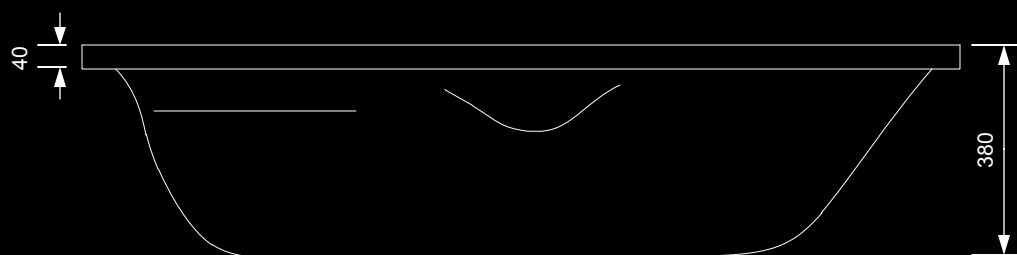

Proizvodnja kupaaonih kada

Tehnički nacrt:
Kupaona kada Orion
Lijeva, Desna

AquaMax_{LINE}

Model	A	B
Orion	1600	900