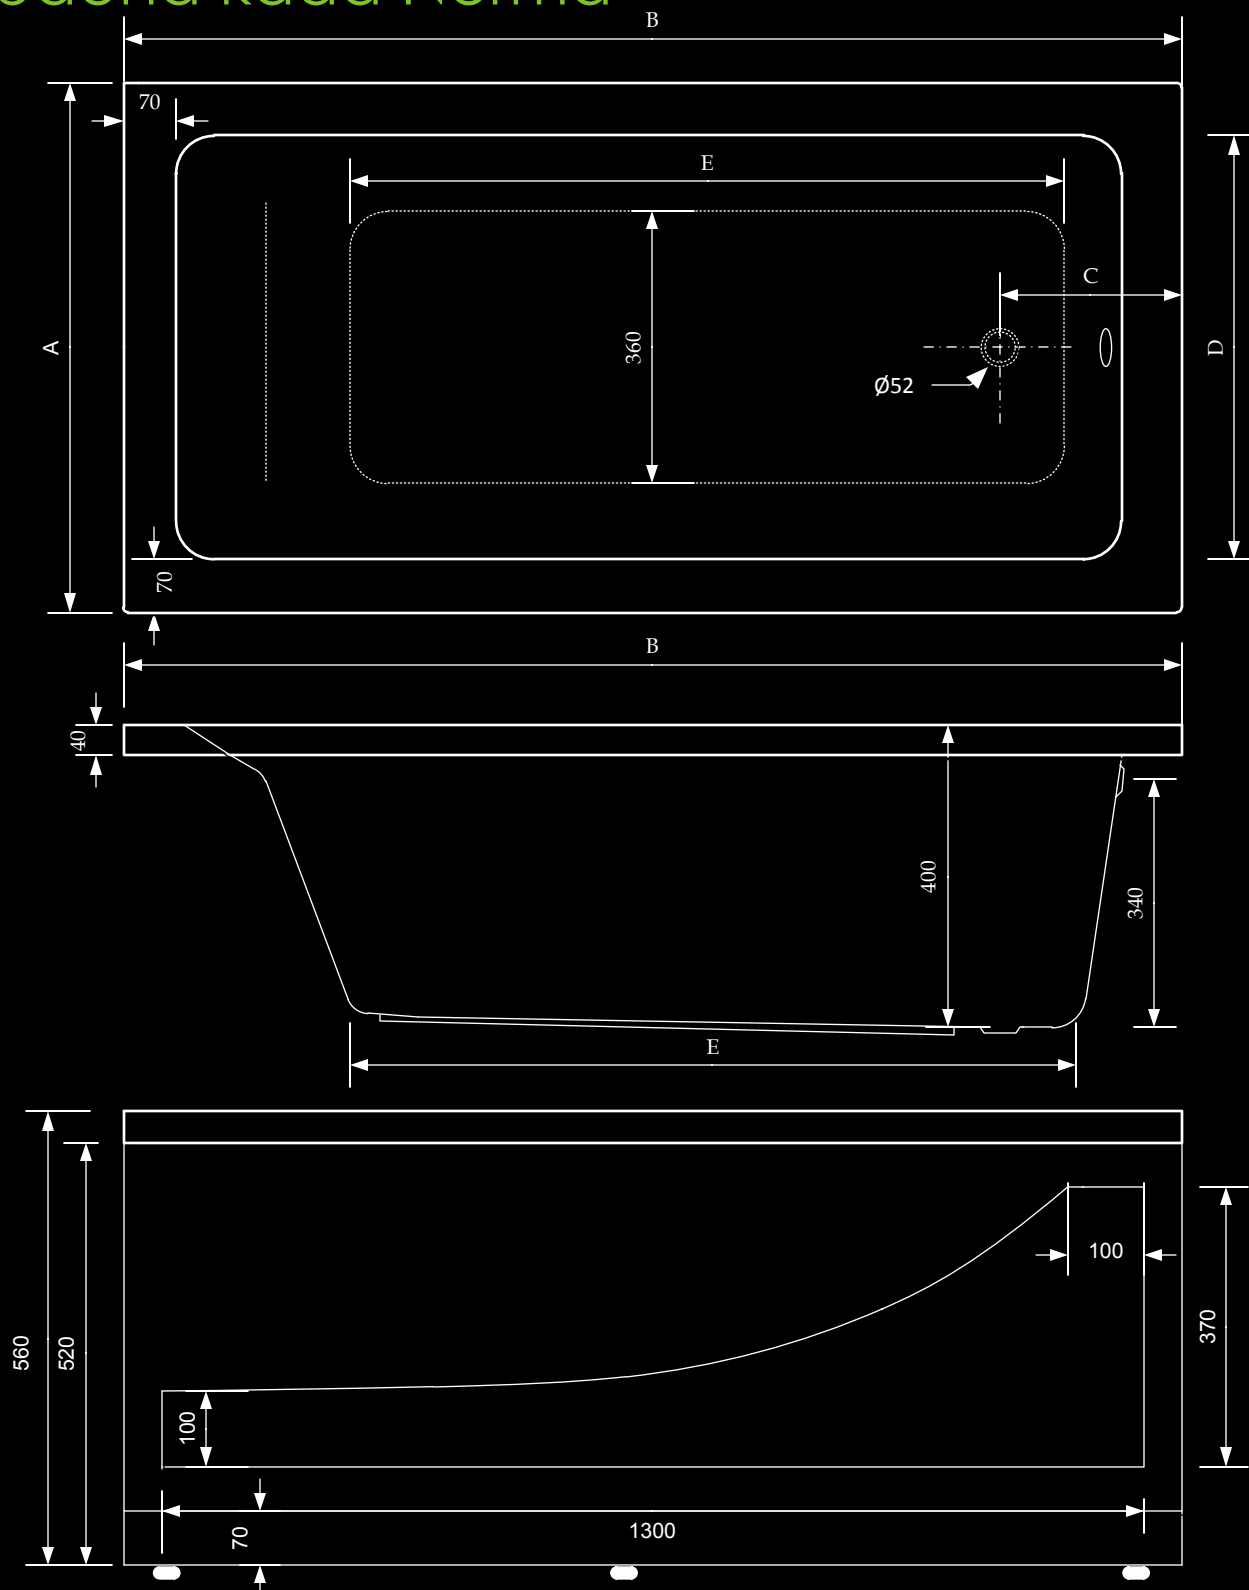

Proizvodnja kupaaonih kada

Tehnički nacrt:
Kupaona kada Norma

AquaMax LINE

Model:	A	B	C	D	E
Norma 120	700	1200	240	560	870
Norma 140	700	1400	240	560	1000
Norma 160	700	1600	240	560	1130