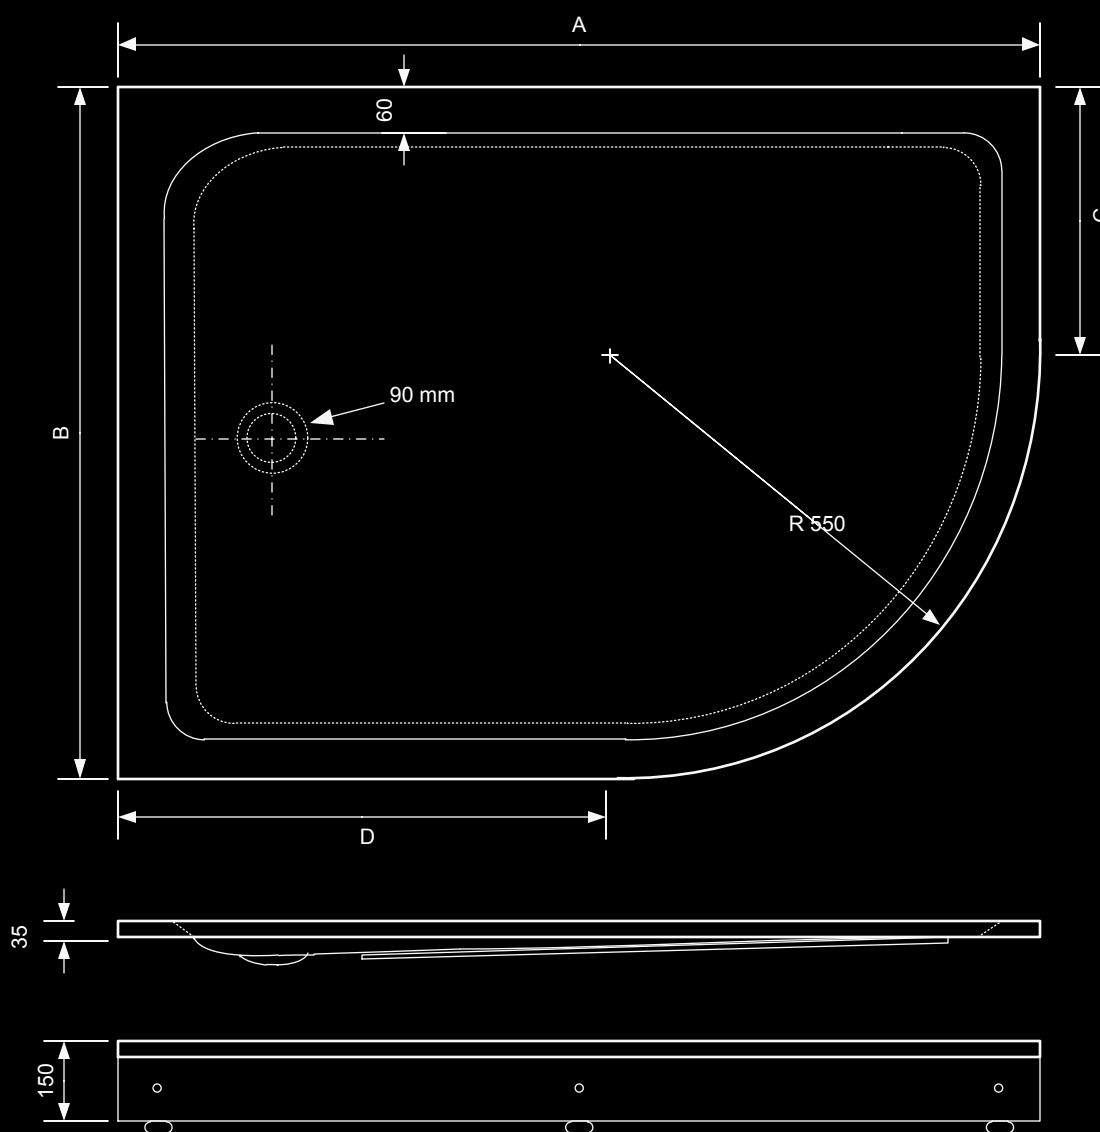

Proizvodnja kupaonih kada

AquaMax_{LINE}

Tehnički nacrt
Tuš kada: Lyra L,D

Model:	A	B	C	D
Lyra 120 L,D	1200	900	350	650