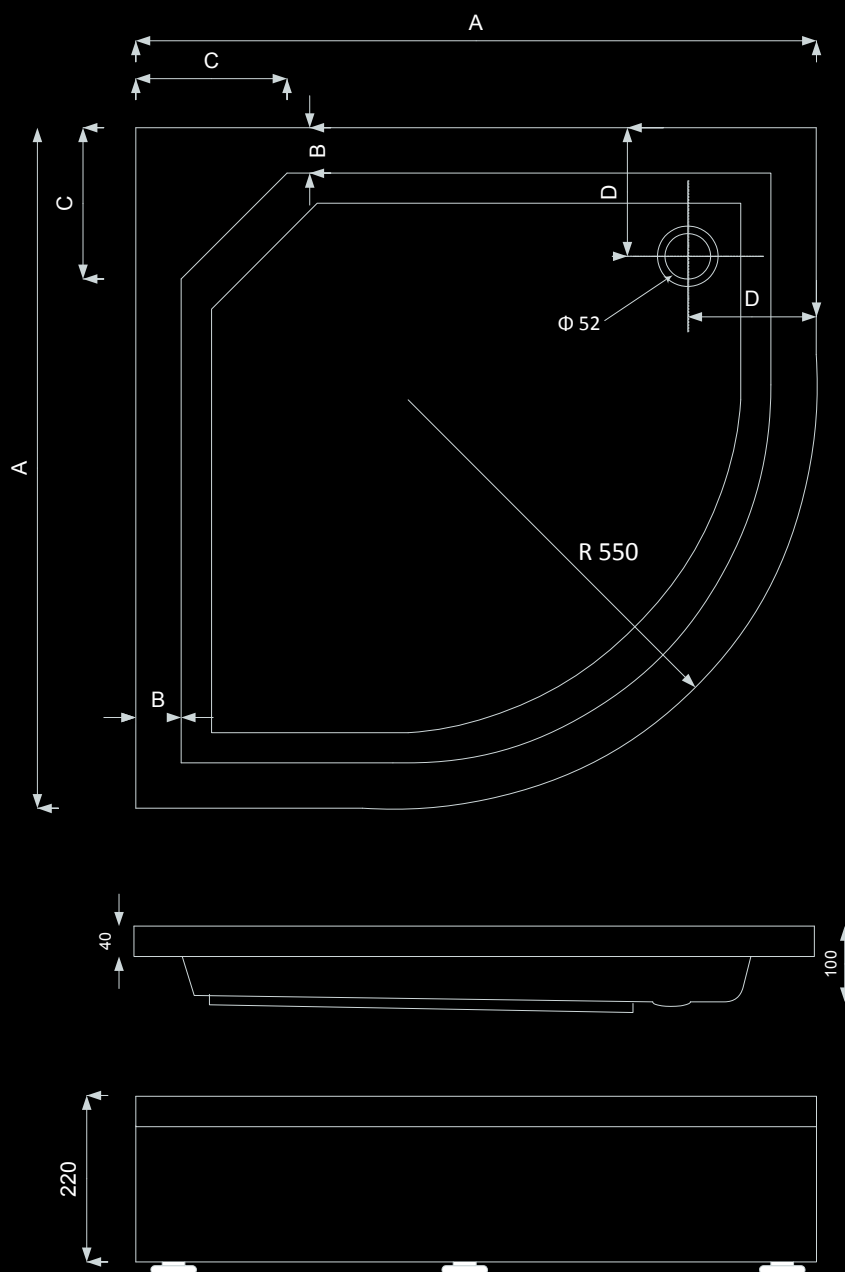

# Proizvodnja kupaaonih kada

AquaMax LINE

Tehnički nacrt:

Tuš kada Libra

Model:	A	B	C	D
Libra 80	800	60	200	170
Libra 90	900	60	200	170