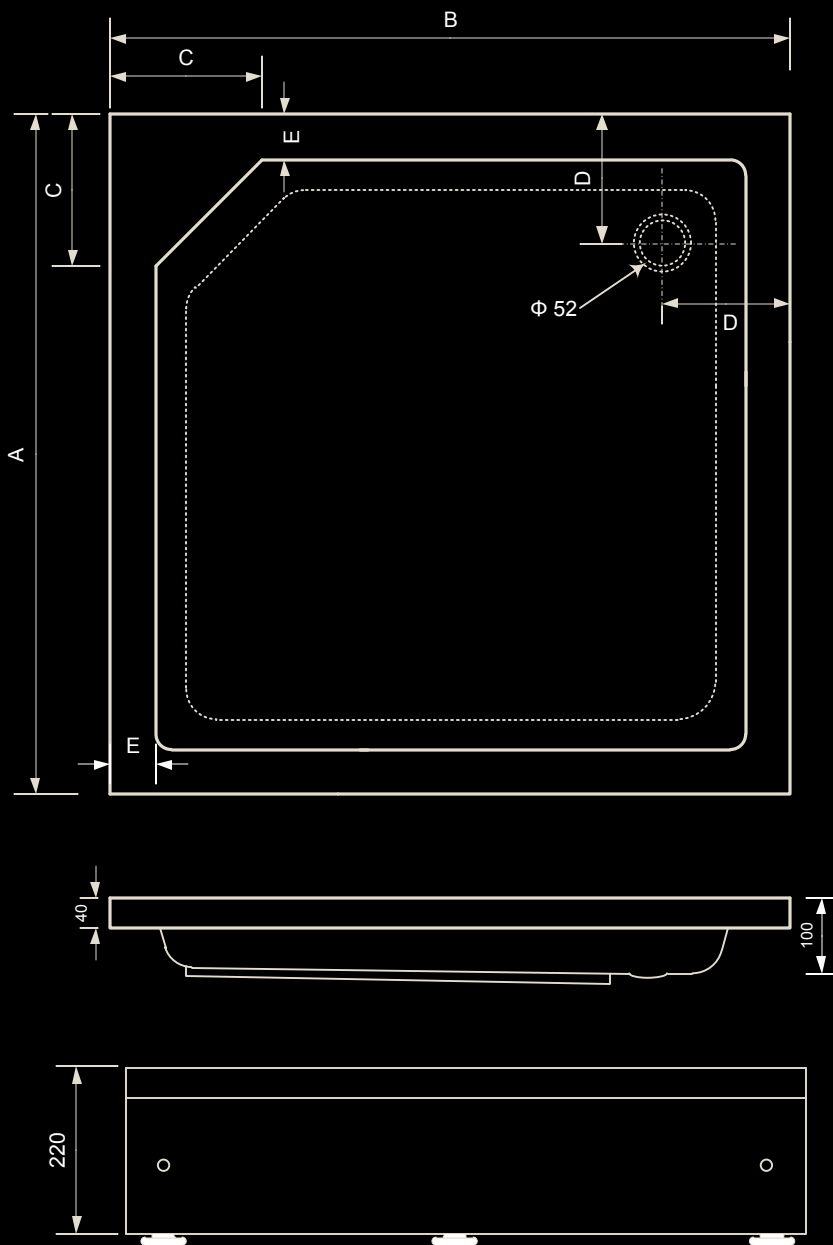

Proizvodnja kupaaonih kada

AquaMax
LINE

Tehnički nacrt:
Tuš kada Leo

Artikl	A	B	C	D	E
Leo 80	800	800	200	170	60
Leo 90	900	750	200	175	60
Leo 90	900	900	200	175	60