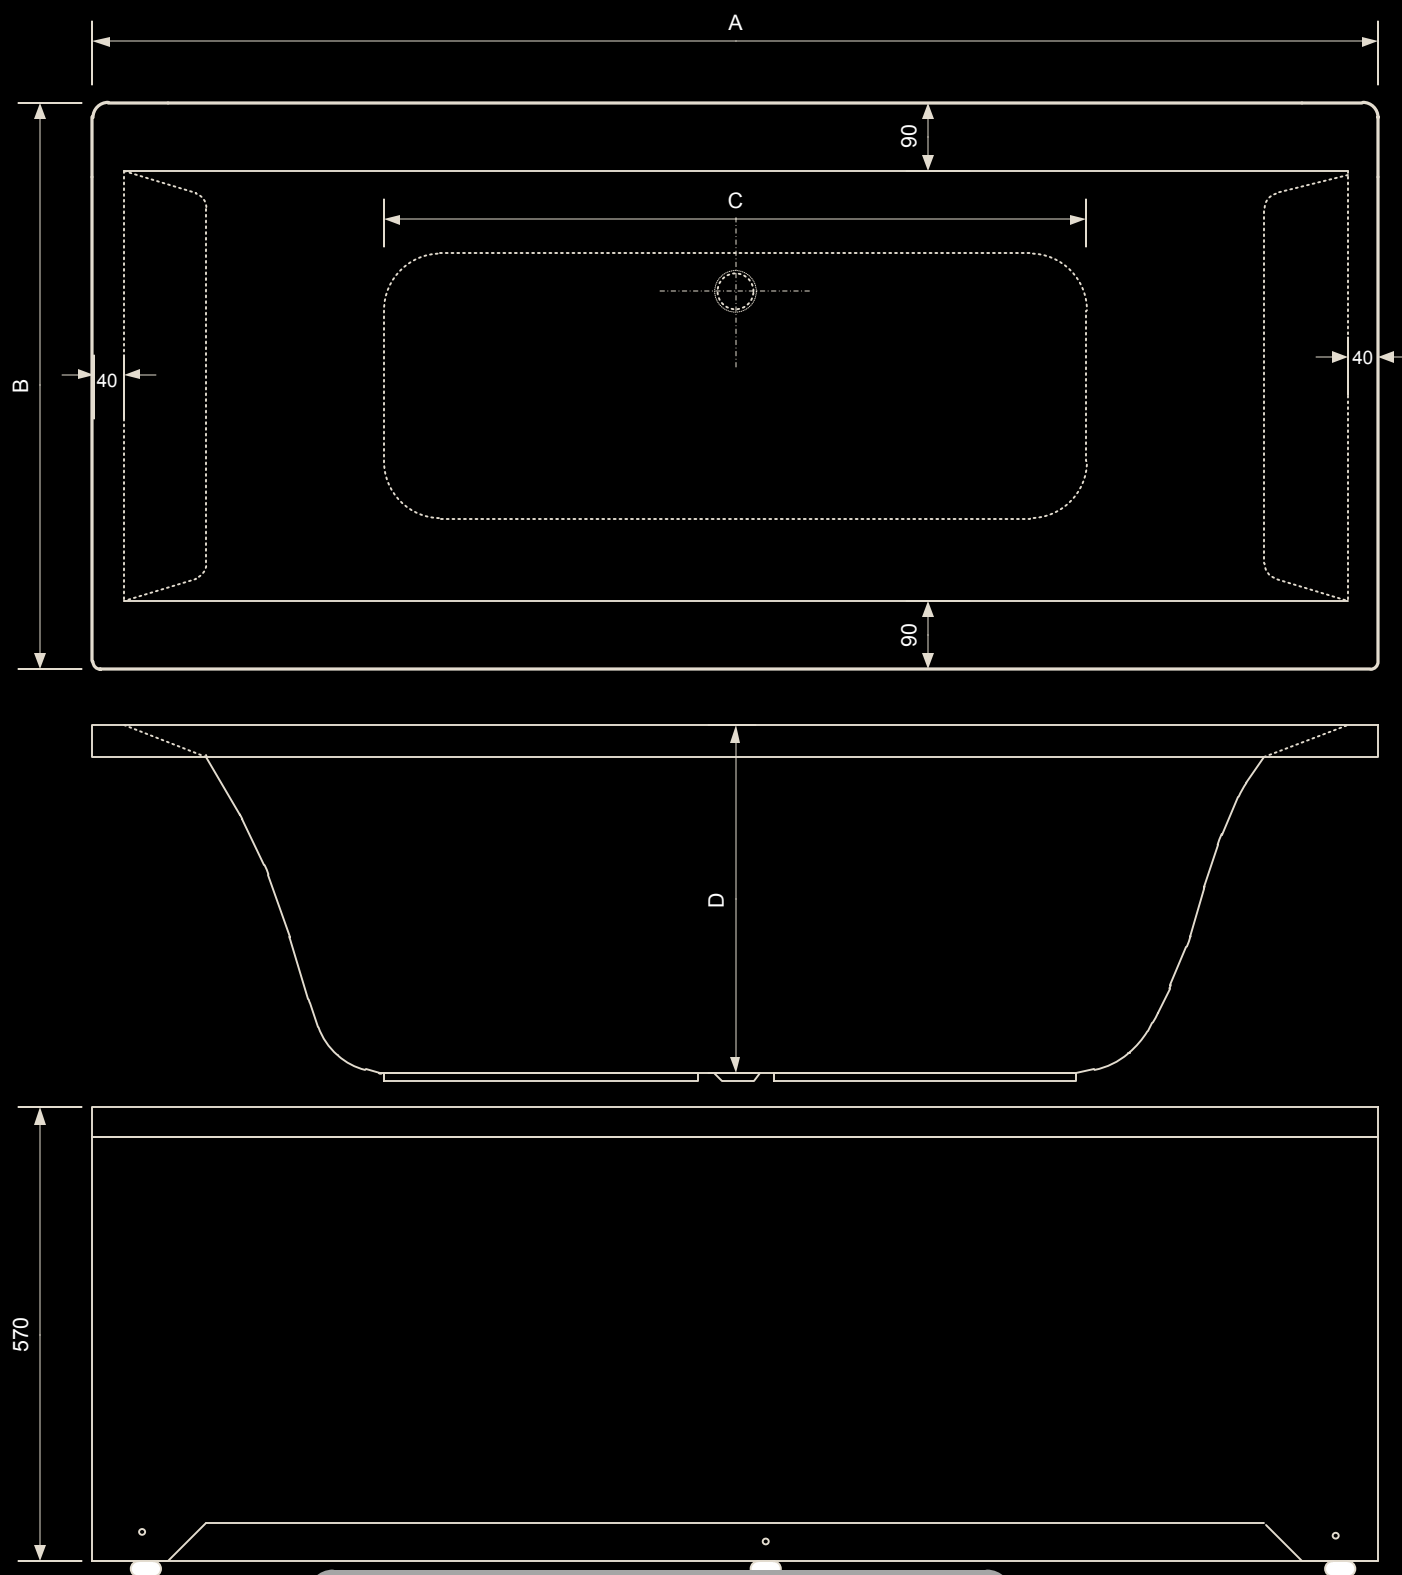

Proizvodnja kupaonih kada

AquaMax LINE

Tehnički nacrt:
Kupaona kada Gemini

Model:	A	B	C	D
Gemini	1700	750	170	460
Gemini	1800	800	170	460