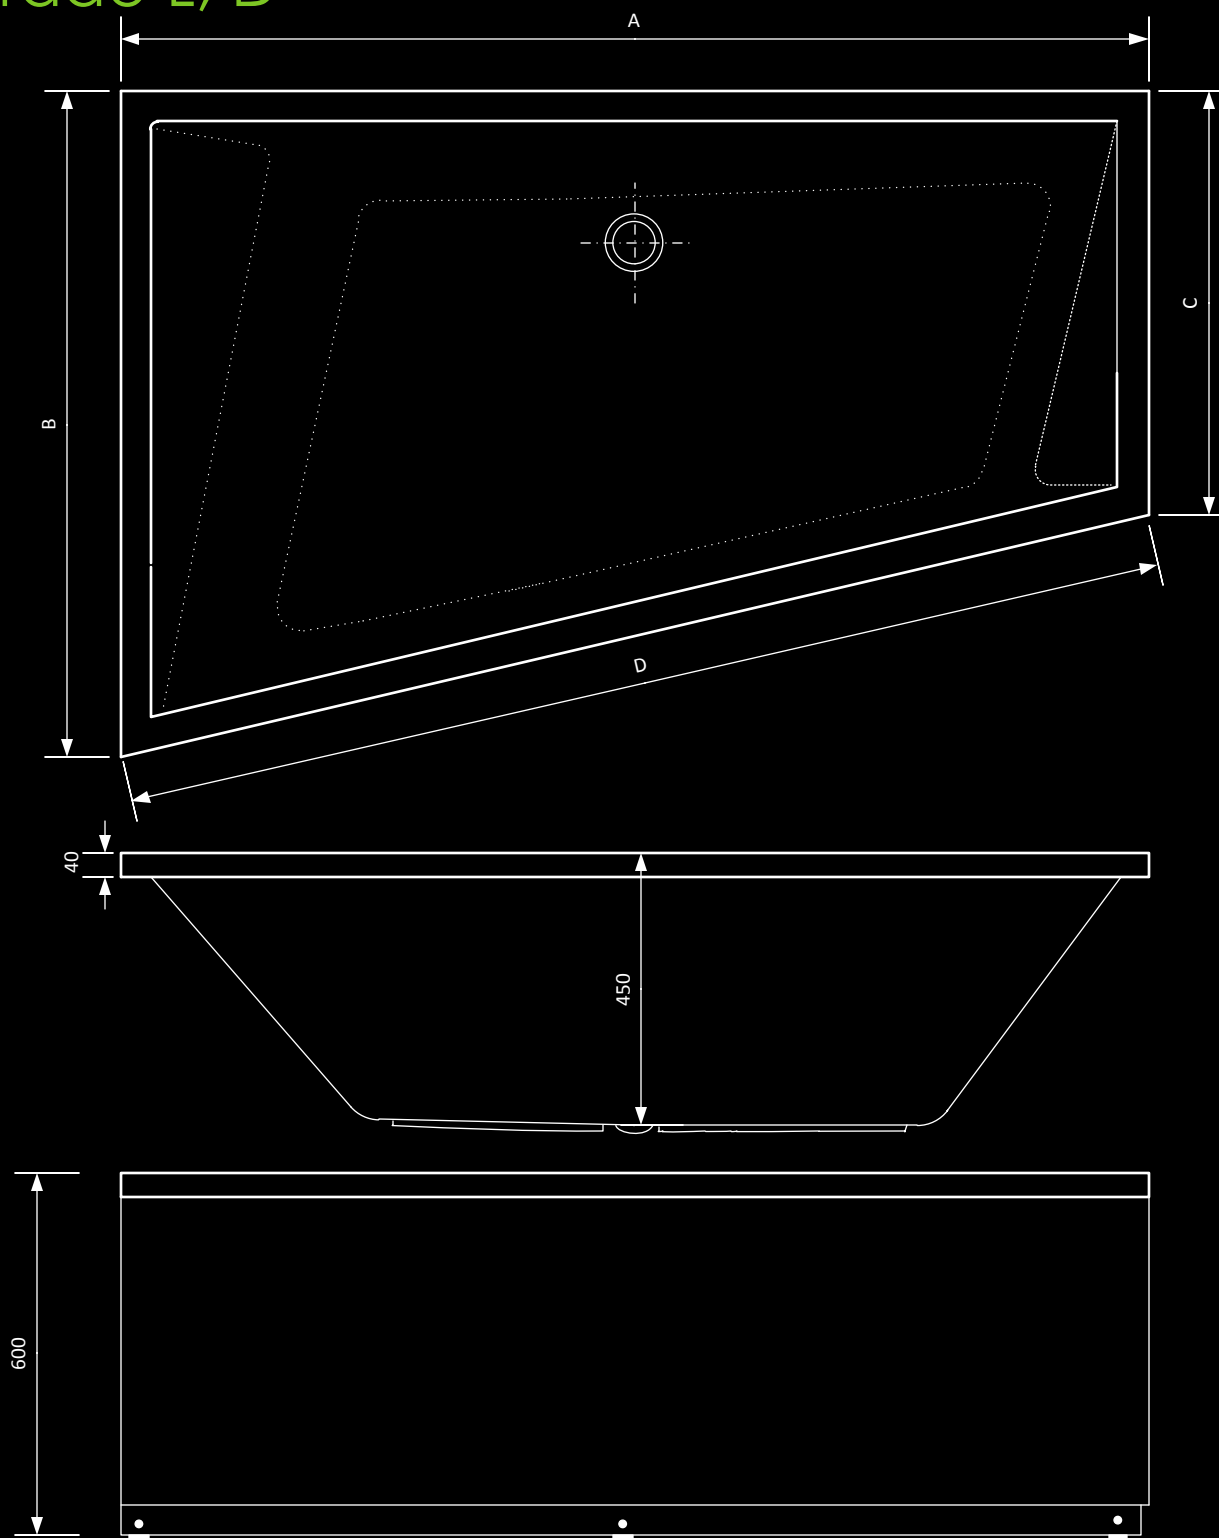

Proizvodnja kupaonih kada

Tehnički nacrt

Kupaona kada:

Dorado L, D

AquaMax
LINE

Model	A	B	C	D
Dorado L,D	1700	1100	700	1750