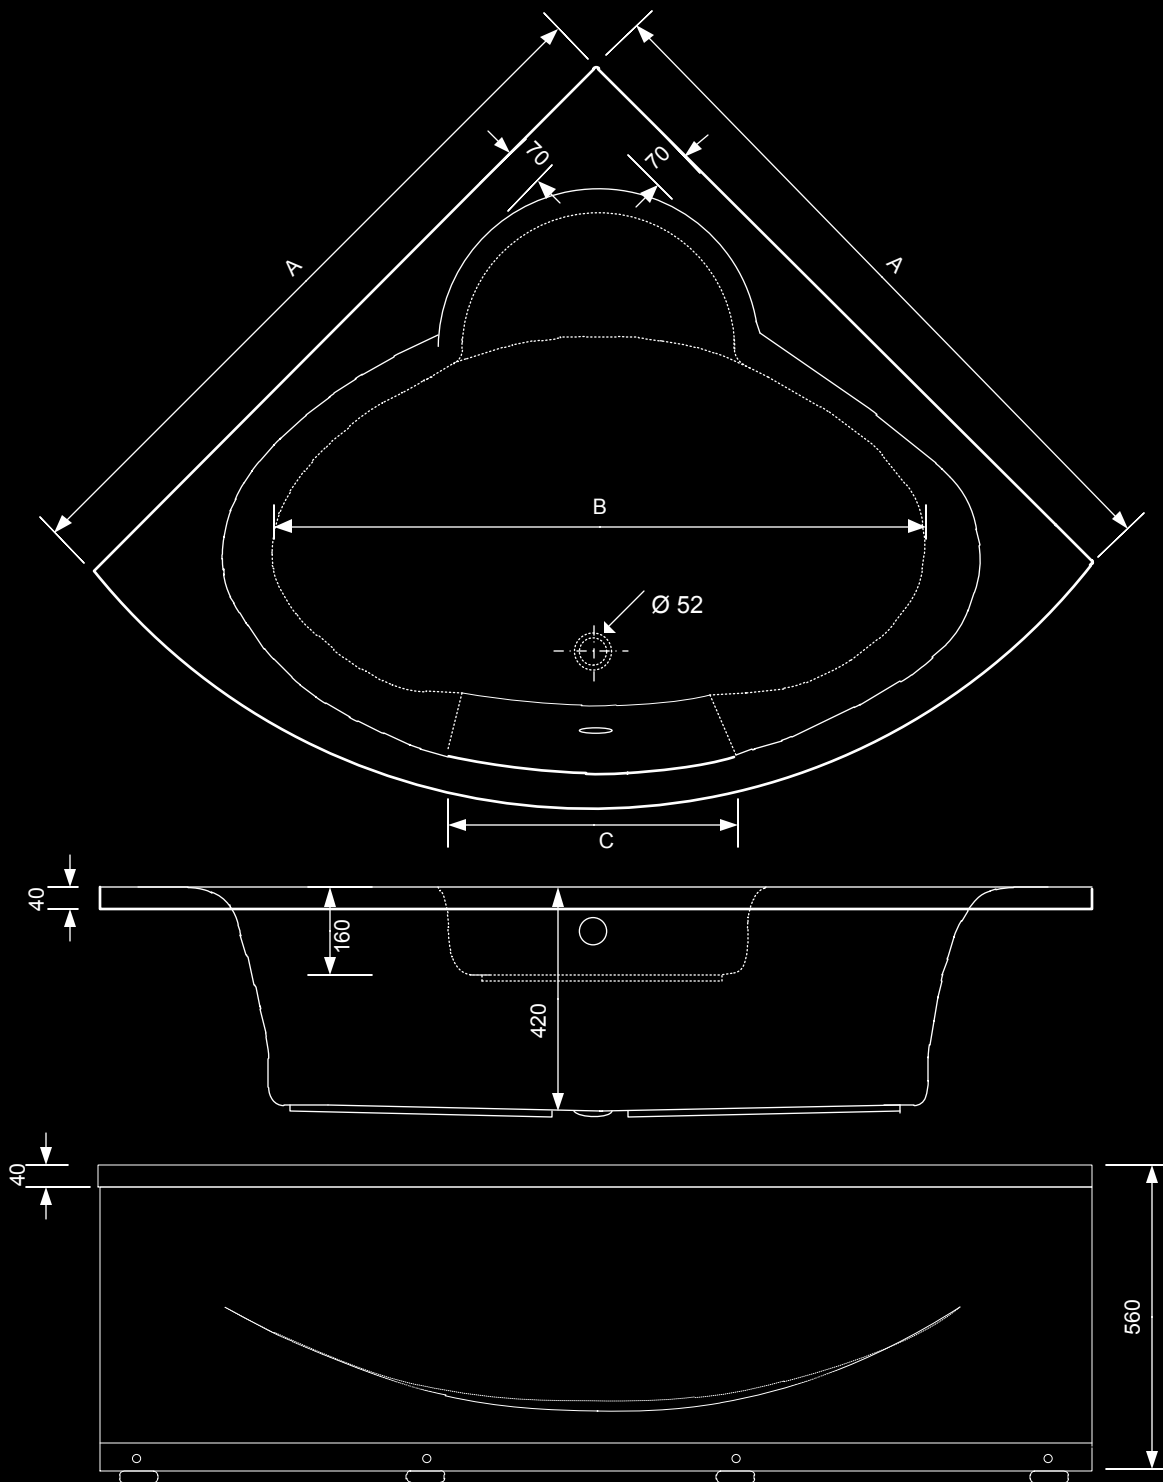

# Proizvodnja kupaaonih kada

Tehnički nacrt:  
Kupaona kada Corona

AquaMax  
LINE

Model:	A	B	C
Corona 120	1200	1020	500
Corona 130	1300	1030	500
Corona 140	1400	1140	530