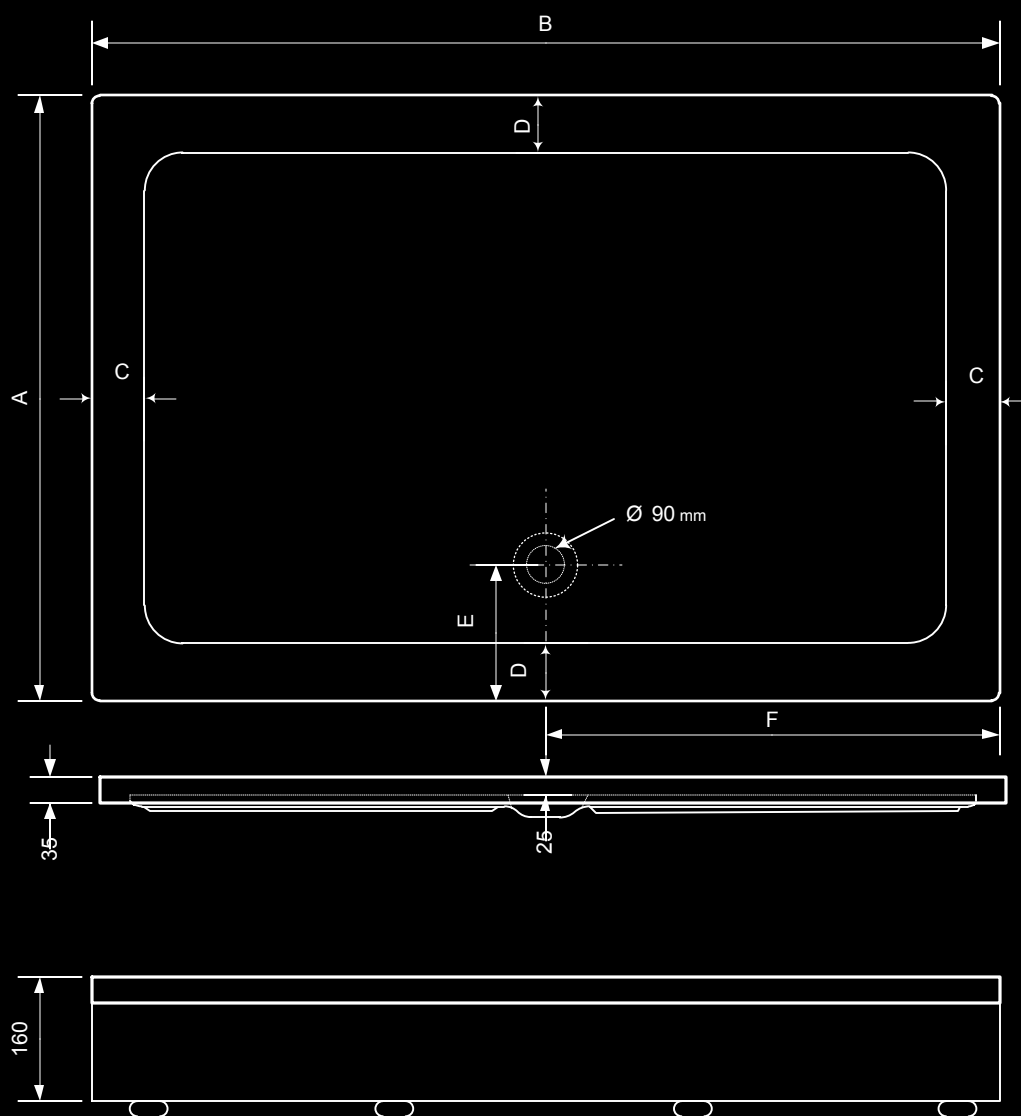

Proizvodnja kupaaonih kada

AquaMax LINE

Tehnički nacrt:
Tuš kada Apus

Model:	A	B	C	D	E	F
Apus 100	800	1000	70	75	180	500
Apus 120	800	1200	70	75	180	600
Apus 120	900	1200	70	75	180	600