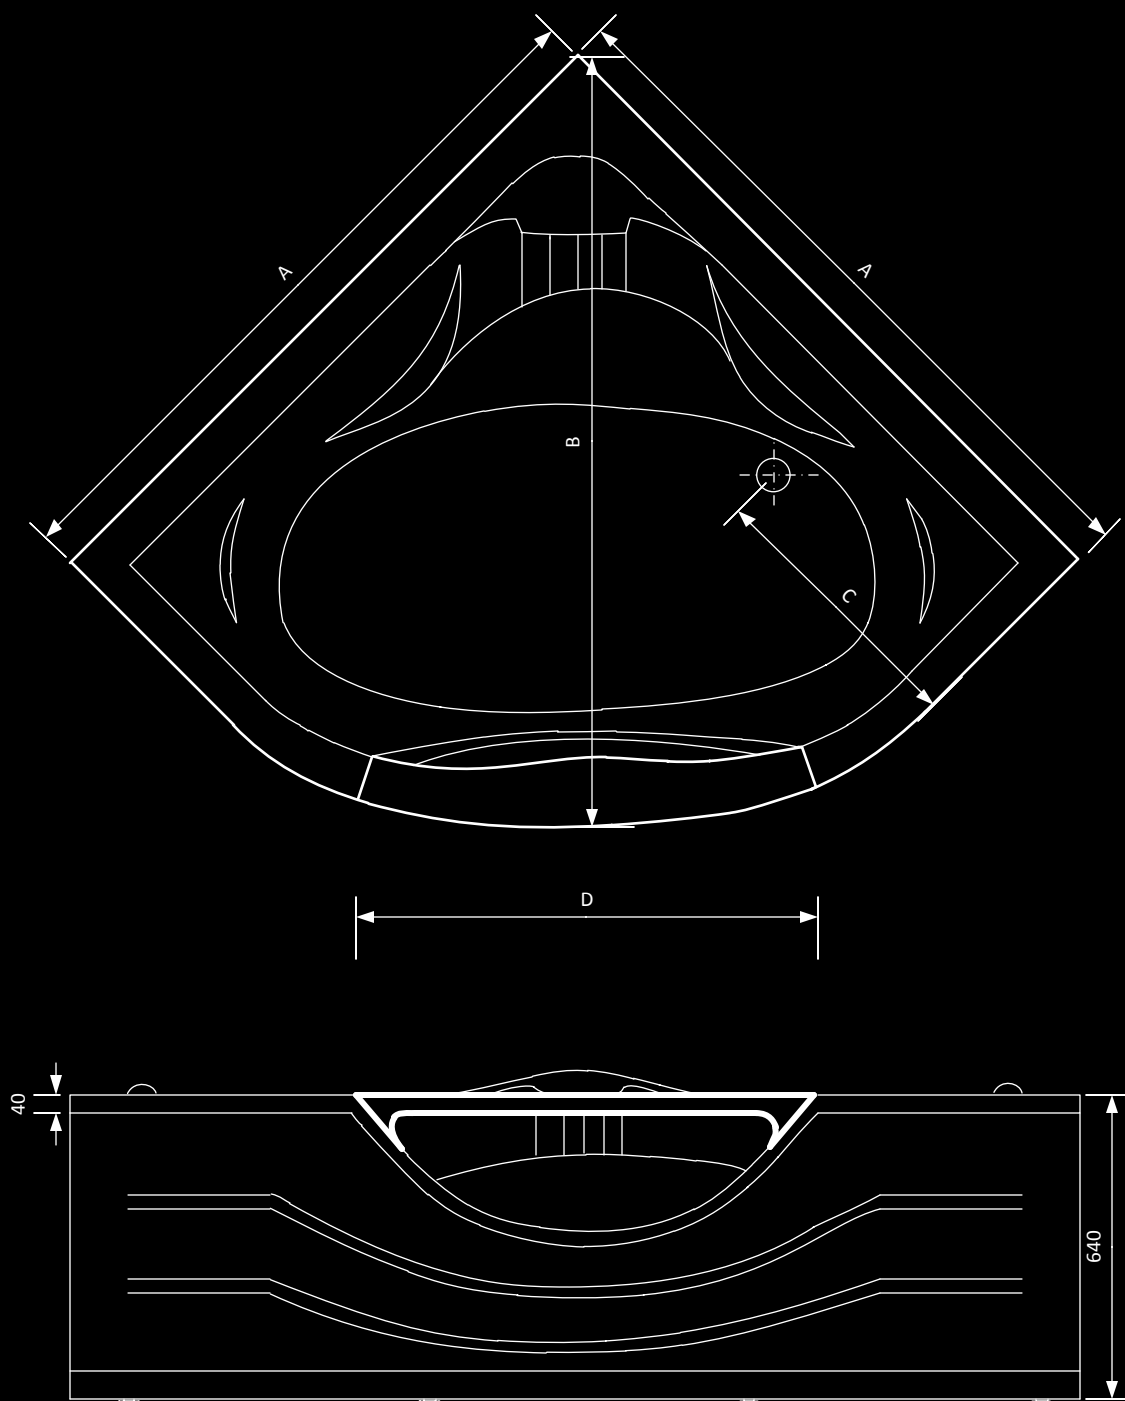

Proizvodnja kupaaonih kada

AquaMax_{LINE}

Tehnički nacrt
Kupaona kada: Alfa

Model:	A	B	C	D
Alfa 150	1500	1630	590	960