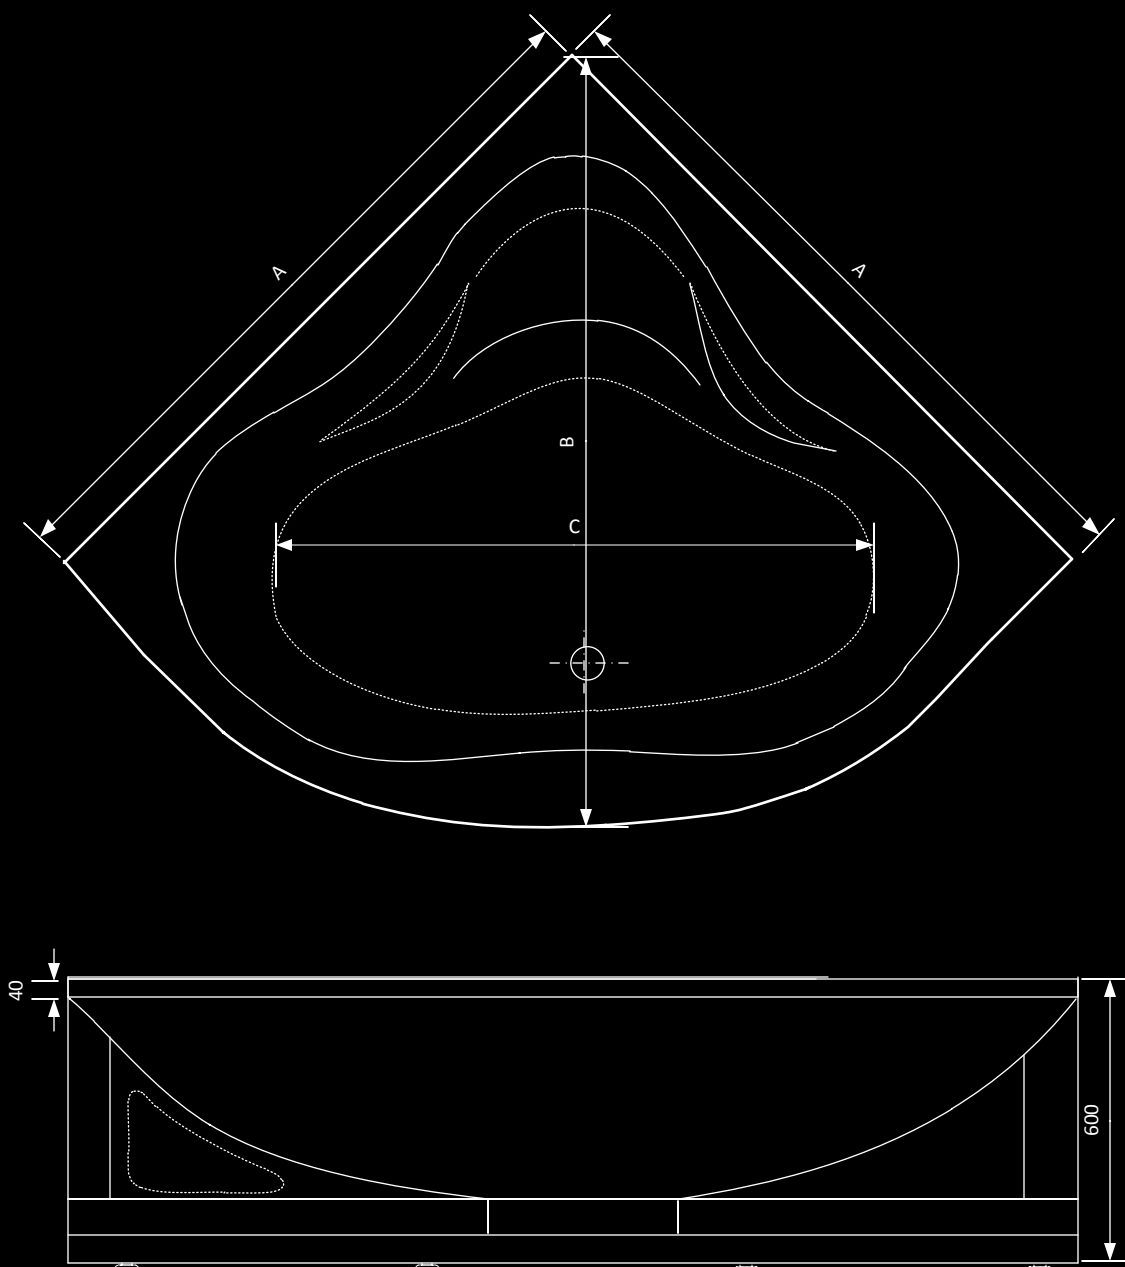

Proizvodnja kupaaonih kada

Tehnički nacrt
Kupaona kada:
Delta

AquaMax_{LINE}

Model:	A	B	C
Delta 150	1500	1535	1080